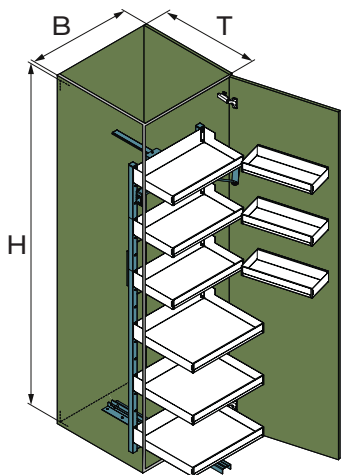

МЕРЕЊА

Pleno Plus
Систем за вагонетки за
високи елементи