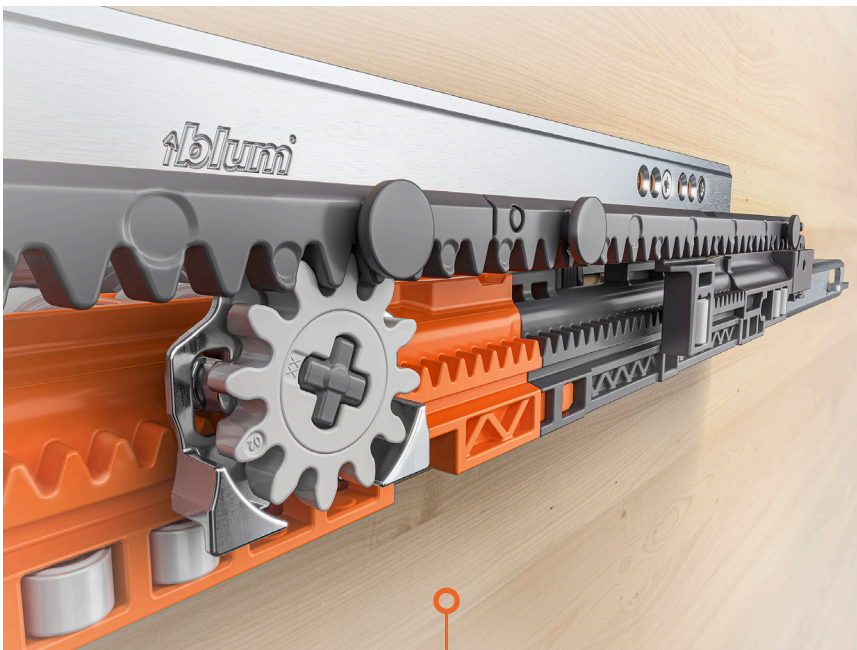

За долготраен век на мебелот

Нашите експерти се грижат квалитетот на Blum да биде загарантиран. MOVENTO, TANDEM и STANDARD се дизајнирани да се отвораат и затвораат 100.000 пати, од кои 30.000 со закочување. Цилиндричните ролери со ниско триење во лизгачите го спречуваат абењето на металот. Се става акцент на прецизноста во текот на производството така што системите за лизгачи нудат во текот на животот на мебелот.

**Отворање и затворање
до 100.000 пати**