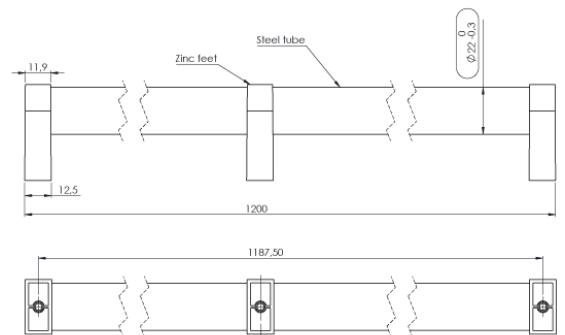

Шифра	Боја	C	L
402541	инокс	160mm + 544mm + 1088mm	1200mm
402542	златна		
402543	црна мат		

Рачка Big Bar

Оваа рачка, како што името имплицира, е голема и го истакнува дизајнот кој е едноставен и со префинети детали. Благодарейќи на едноставните линии и минималистичкиот дизајн Big Bar дискретно се вклопува во ентериерот.

продолжеток завршеток

Рачката Big Bar овозможува да се исече на димензија по Ваша желба. Со употреба на продолжетокот се добива поголема стабилност на рачката.

Шифра	Боја	L
402579	инокс	1200mm
402580	црна	
402581	инокс	1200 - 2400mm
402582	црна	

Сетот се состои од:

- (за димензија 1200mm) 1 x рачка, 1 x продолжеток и 2 x завршеток,
- (за димензија 1200 - 2400mm) 2 x рачка, 2 x продолжеток и 2 x завршеток.

ЗАВРШЕТОК

ЗАВРШЕТОК

ПРОДОЛЖЕТОК

ПРОДОЛЖЕТОК

Рачката Regular 2 Bar овозможува да се исече на димензија по Ваша желба. Со употреба на продолжетокот се добива поголема стабилност на рачката.

Сетот се состои од:

- (за димензија 800mm) 1 x рачка, 1 x продолжеток и 2 x завршеток,
- (за димензија 800 - 1600mm) 2 x рачка, 2 x продолжеток и 2 x завршеток.
- (за димензија 1600 - 2400mm) 3 x рачка, 3 x продолжеток и 2 x завршеток.