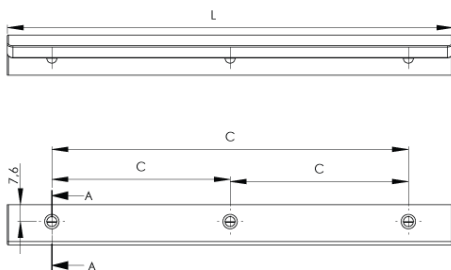

Шифра	Боја	C	L
402556	инокс	2 x 544mm	1100mm
402557	црна		
402558	црна	544mm	556mm
402559	инокс		

Рачка Edge Straight

златна

бела мат

брусена црна
мат

ИНОКС

Edge Straight е инспирирана од желбата да се создаде врвна профил рачка. Таа има безвременска елегантност и одлична функционалност.

Напомена:

- Рачката Edge Straight има можност за прицврстување на повеќе места.

Шифра	Боја	C	L
402560	златна	7 x 160mm	1200mm
402561	бела мат		
402562	брусена црна мат		
402563	инокс		

Ѓорги Колозов бр. 5
Скопје,
Република Северна Македонија