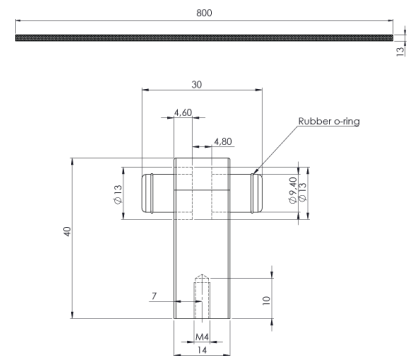

Сетот се состои од:

- (за димензија 1200mm) 1 x рачка, 1 x продолжеток и 2 x завршеток,
- (за димензија 1200 - 2400mm) 2 x рачка, 2 x продолжеток и 2 x завршеток.

ЗАВРШЕТОК

ЗАВРШЕТОК

ПРОДОЛЖЕТОК

ПРОДОЛЖЕТОК

**B
I
G

B
A
R**

**R
E
G
U
L
A
R

2

B
A
R**

Рачка Regular 2 Bar

Рачка која одлично се вклопува во индустрискиот стил на уредување со дизајн инспириран од алати и машини.

продолжеток завршеток

Рачката Regular 2 Bar овозможува да се исече на димензија по Ваша желба. Со употреба на продолжетокот се добива поголема стабилност на рачката.

Сетот се состои од:

- (за димензија 800mm) 1 x рачка, 1 x продолжеток и 2 x завршеток,
- (за димензија 800 - 1600mm) 2 x рачка, 2 x продолжеток и 2 x завршеток.
- (за димензија 1600 - 2400mm) 3 x рачка, 3 x продолжеток и 2 x завршеток.

Шифра	Боја	L
402583	инокс	800mm
402584	црна мат	
402585	инокс	800 - 1600mm
402586	црна мат	
402587	инокс	1600 - 2400mm
402588	црна мат	

Рачка Mango L

Mango L е практична рачка која лесно се вклопува во ентериерот. Таа плени со својот дискретен дизајн, но во комбинација со различни бои лесно може да дојде до израз.