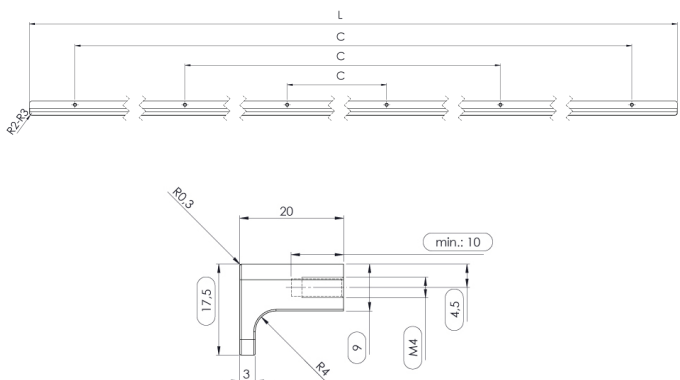

Шифра	Боја	C	L
402541	инокс	160mm + 544mm + 1088mm	1200mm
402542	златна		
402543	црна мат		

Рачка Big Bar

Оваа рачка, како што името имплицира, е голема и го истакнува дизајнот кој е едноставен и со префинети детали. Благодарейќи на едноставните линии и минималистичкиот дизајн Big Bar дискретно се вклопува во ентериерот.

продолжеток завршеток

Рачката Big Bar овозможува да се исече на димензија по Ваша желба. Со употреба на продолжетокот се добива поголема стабилност на рачката.

Шифра	Боја	L
402579	инокс	1200mm
402580	црна	
402581	инокс	1200 - 2400mm
402582	црна	

Сетот се состои од:

- (за димензија 1200mm) 1 x рачка, 1 x продолжеток и 2 x завршеток,
- (за димензија 1200 - 2400mm) 2 x рачка, 2 x продолжеток и 2 x завршеток.

ЗАВРШЕТОК

ЗАВРШЕТОК

ПРОДОЛЖЕТОК

ПРОДОЛЖЕТОК

Рачката Regular 2 Bar овозможува да се исече на димензија по Ваша желба. Со употреба на продолжетокот се добива поголема стабилност на рачката.

Сетот се состои од:

- (за димензија 800mm) 1 x рачка, 1 x продолжеток и 2 x завршеток,
- (за димензија 800 - 1600mm) 2 x рачка, 2 x продолжеток и 2 x завршеток.
- (за димензија 1600 - 2400mm) 3 x рачка, 3 x продолжеток и 2 x завршеток.