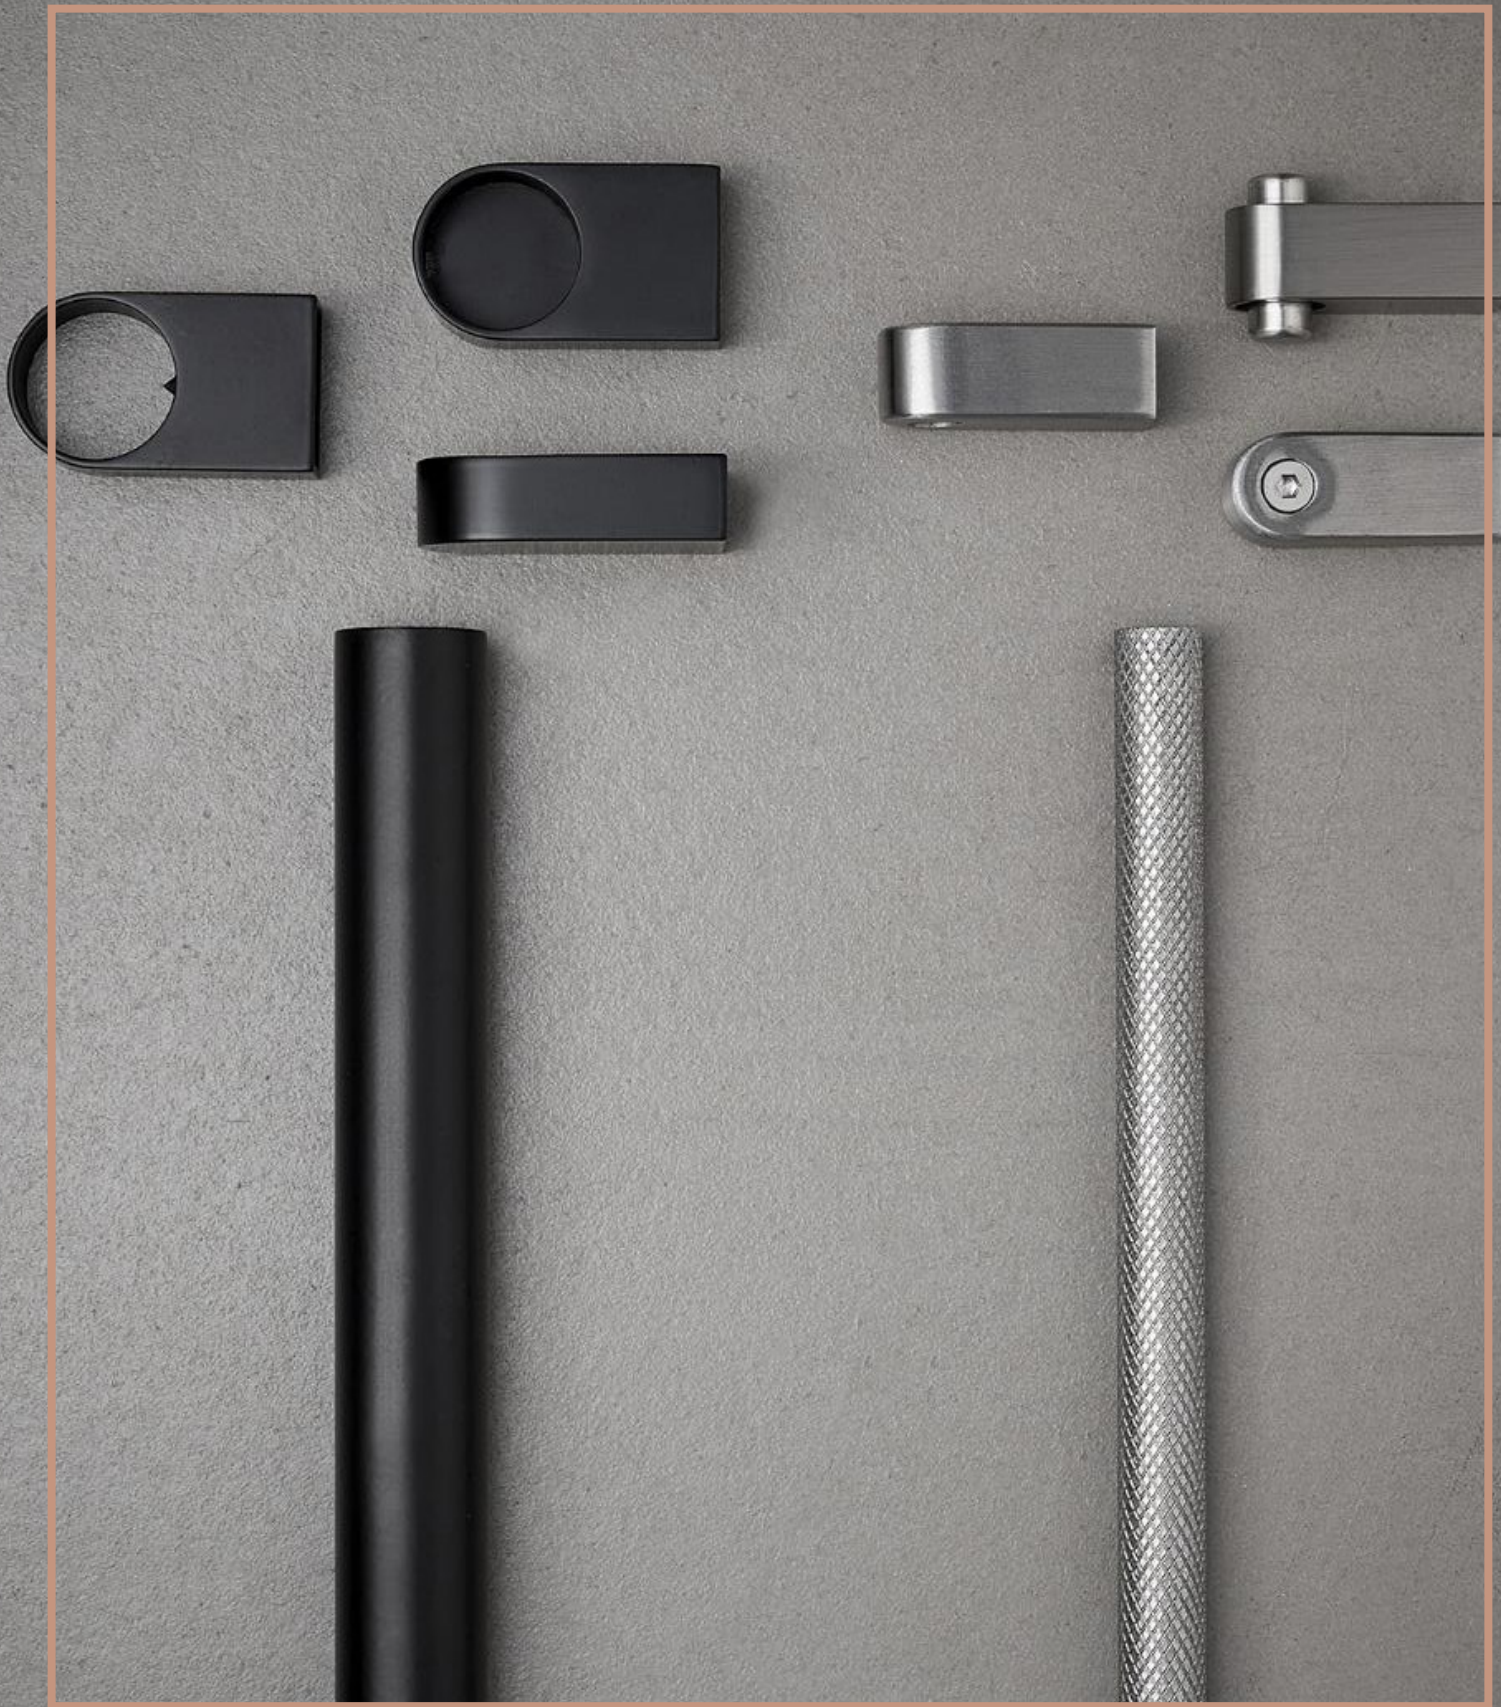

Шифра	Боја	C	L
402556	инокс	2 x 544mm	1100mm
402557	црна		
402558	црна	544mm	556mm
402559	инокс		

Рачка Edge Straight

златна

бела мат

брусена црна
мат

ИНОКС

Edge Straight е инспирирана од желбата да се создаде врвна профил рачка. Таа има безвременска елегантност и одлична функционалност.

Напомена:

- Рачката Edge Straight има можност за прицврстување на повеќе места.

Шифра	Боја	C	L
402560	златна	7 x 160mm	1200mm
402561	бела мат		
402562	брусена црна мат		
402563	инокс		

Ѓорги Колозов бр. 5
Скопје,
Република Северна Македонија