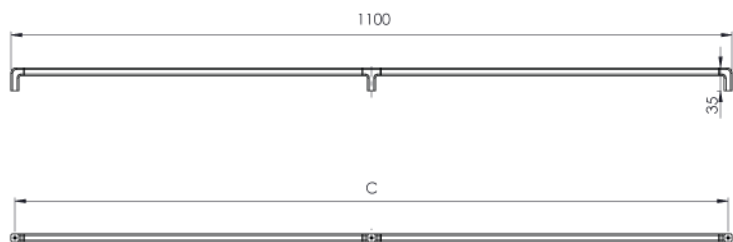

Рачката Regular 2 Bar овозможува да се исече на димензија по Ваша желба. Со употреба на продолжетокот се добива поголема стабилност на рачката.

Сетот се состои од:

- (за димензија 800mm) 1 x рачка, 1 x продолжеток и 2 x завршеток,
- (за димензија 800 - 1600mm) 2 x рачка, 2 x продолжеток и 2 x завршеток.
- (за димензија 1600 - 2400mm) 3 x рачка, 3 x продолжеток и 2 x завршеток.

Шифра	Боја	L
402583	инокс	800mm
402584	црна мат	
402585	инокс	800 - 1600mm
402586	црна мат	
402587	инокс	1600 - 2400mm
402588	црна мат	

Рачка Mango L

Mango L е практична рачка која лесно се вклопува во ентериерот. Таа плени со својот дискретен дизајн, но во комбинација со различни бои лесно може да дојде до израз.

Шифра	Боја	C	L
402556	инокс	2 x 544mm	1100mm
402557	црна		
402558	црна	544mm	556mm
402559	инокс		

Рачка Edge Straight

златна

бела мат

брусена црна
мат

ИНОКС

Edge Straight е инспирирана од желбата да се создаде врвна профил рачка. Таа има безвременска елегантност и одлична функционалност.

Напомена:

- Рачката Edge Straight има можност за прицврстување на повеќе места.

Шифра	Боја	C	L
402560	златна	7 x 160mm	1200mm
402561	бела мат		
402562	брусена црна мат		
402563	инокс		

Ѓорги Колозов бр. 5
Скопје,
Република Северна Македонија