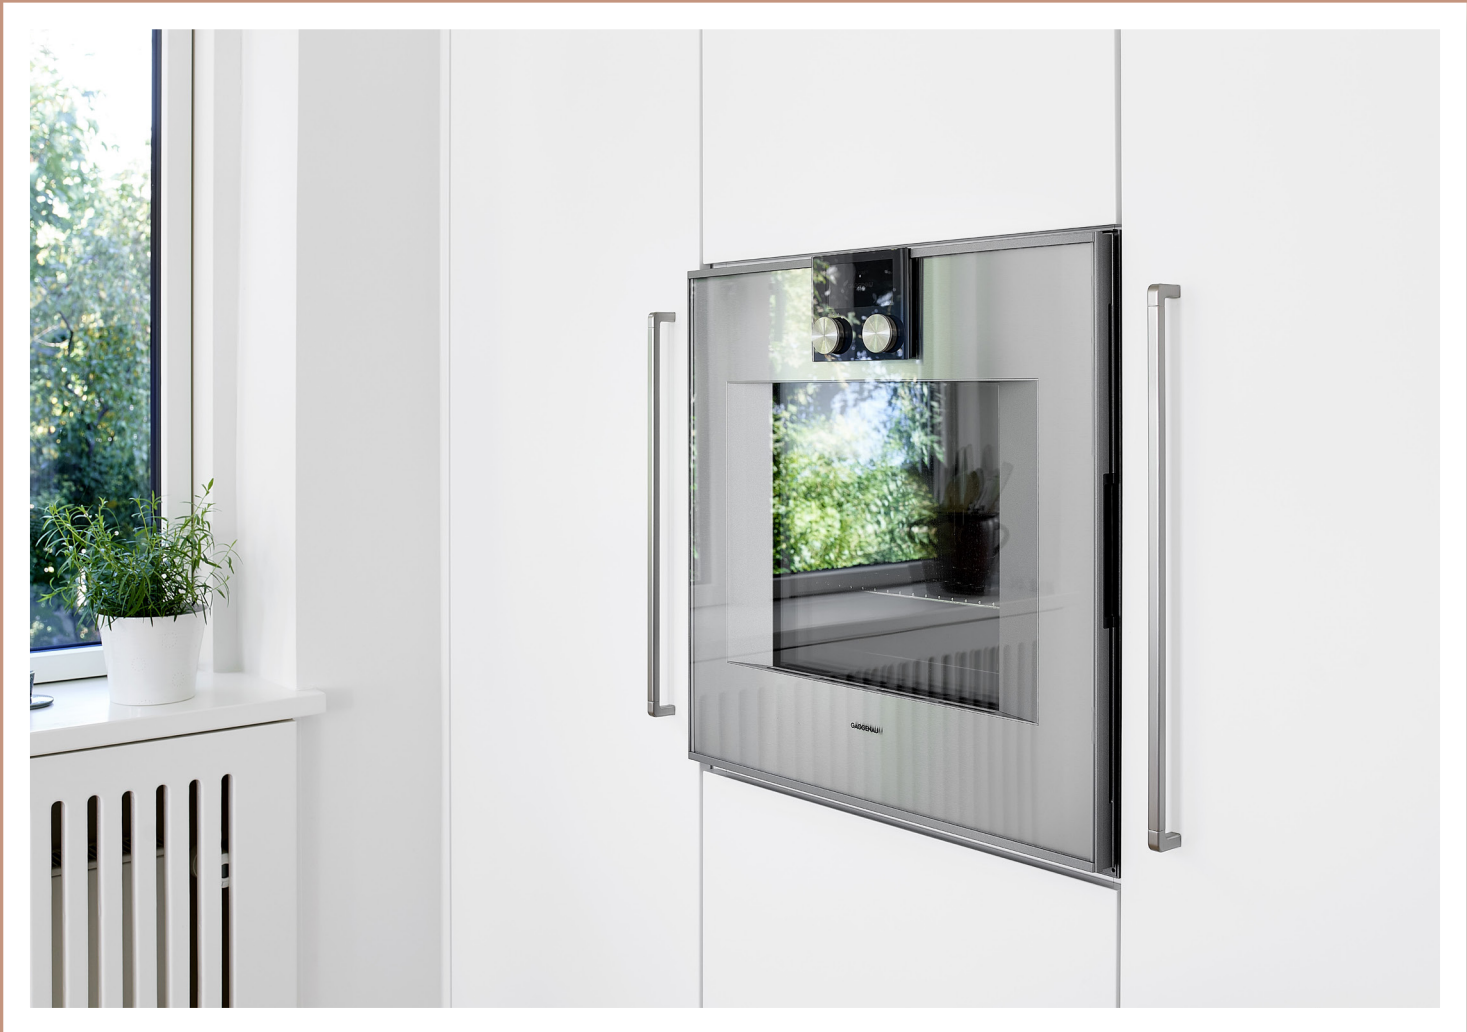

Шифра	Боја	C	L
402556	инокс	2 x 544mm	1100mm
402557	црна		
402558	црна	544mm	556mm
402559	инокс		

Рачка Edge Straight

златна

бела мат

брусена црна
мат

ИНОКС

Edge Straight е инспирирана од желбата да се создаде врвна профил рачка. Таа има безвременска елегантност и одлична функционалност.