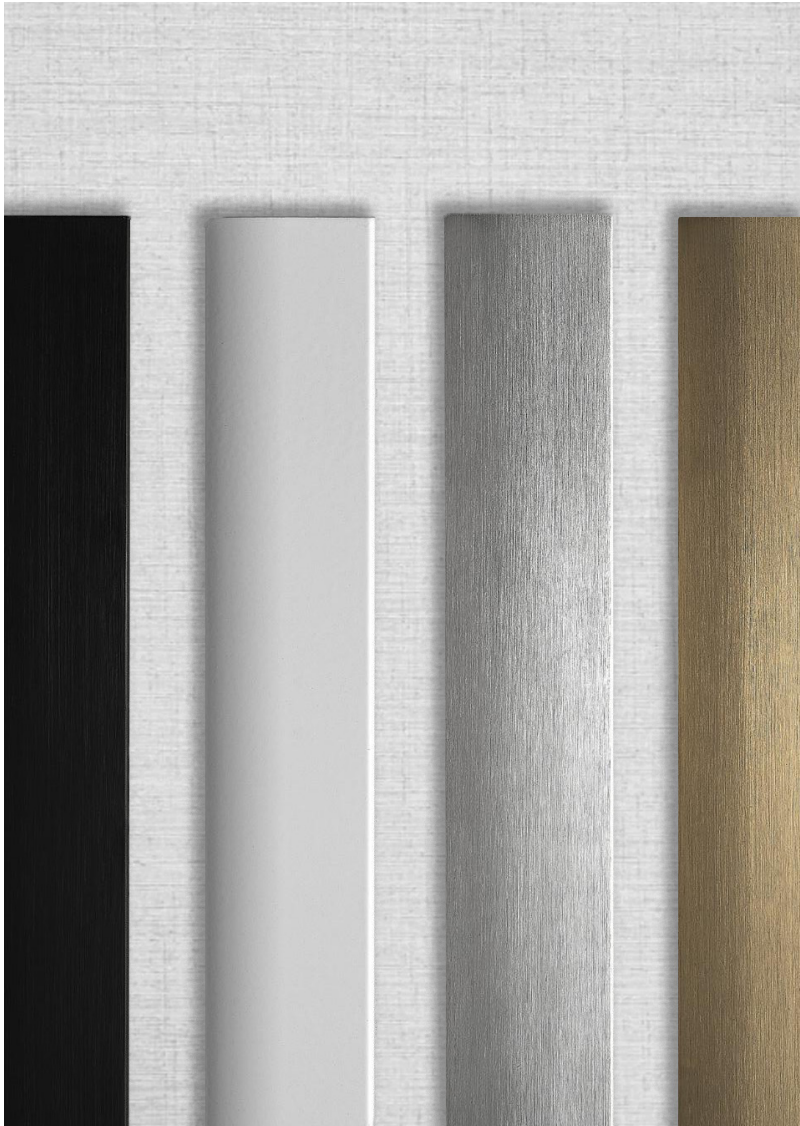

Рачка Elan

ИНОКС

ЗЛАТНА

ЦРНА МАТ

Elan е карактеристична елегантна рачка со фини затворени линии. Деликатен баланс помеѓу функционалност и комплетен стилски израз, кадешто дизајнот е дефиниран од деталите на заоблените рабови и прекрасниот финиш.

Шифра	Боја	L
402583	инокс	800mm
402584	црна мат	
402585	инокс	800 - 1600mm
402586	црна мат	
402587	инокс	1600 - 2400mm
402588	црна мат	

Рачка Mango L

Mango L е практична рачка која лесно се вклопува во ентериерот. Таа плени со својот дискретен дизајн, но во комбинација со различни бои лесно може да дојде до израз.

Шифра	Боја	C	L
402556	инокс	2 x 544mm	1100mm
402557	црна		
402558	црна	544mm	556mm
402559	инокс		

Рачка Edge Straight

златна

бела мат

брусена црна
мат

ИНОКС

Edge Straight е инспирирана од желбата да се создаде врвна профил рачка. Таа има безвременска елегантност и одлична функционалност.

Напомена:

- Рачката Edge Straight има можност за прицврстување на повеќе места.

Шифра	Боја	C	L
402560	златна	7 x 160mm	1200mm
402561	бела мат		
402562	брусена црна мат		
402563	инокс		

Ѓорги Колозов бр. 5
Скопје,
Република Северна Македонија