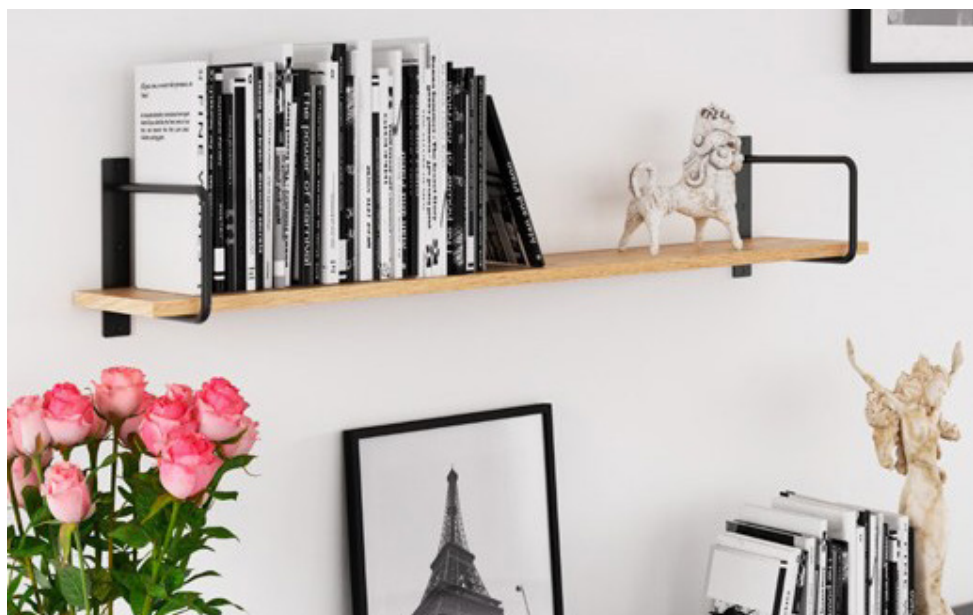

## Модел Ingrid

Носачот за полици Ingrid креира модерна композиција во комбинација со дрвен декор. Одлично се вклопува во минималистички, скандинавски или рустичен стил на уредување. Има носивост од 20kg, може да се постави полица со максимална ширина од 210mm и максимална дебелина на плочест материјал од 18mm.

## Модел Belt

Модерен и елегантен носач за полици кои перфектно се вклопува во сите модерни, урбани и винтиџ ентериери. Има носивост до 30kg и може да се постави полица со максимална ширина од 210mm.