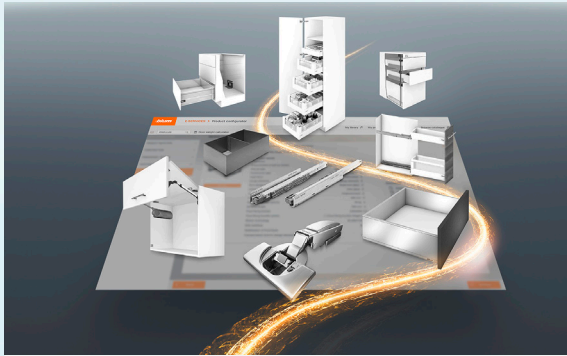

Избор на производи, планирање и нарачка

Конфигураторот на производи е брз и лесен начин за да ви помогне да ги пронајдете вистинските решенија за креирање на листата со делови (со интегрирана проверка на контакт) или да преземете податоци за специфичниот производ од CAD. Зачувајте ги и управувајте со резултатите од планирањето во „My projects“ и подгответе ги вашите нарачки во „My order lists“.

> www.blum.com/productconfigurator