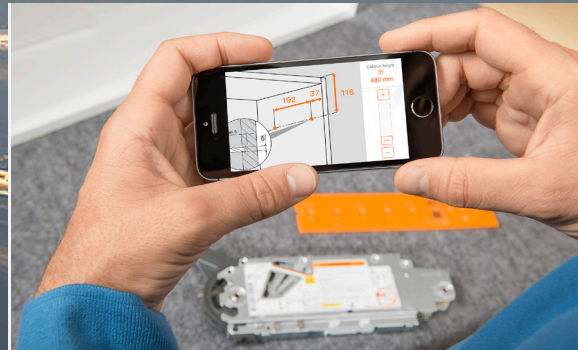

Монтажа и прилагодување

Апликацијата за мобилни уреди EASY ASSEMBLY им овозможува на монтерите доста корисни инструкции и видеа директно на локацијата. До сите информации кои се потребни за лесно и прецизно монтирање и прилагодување на Блум може да се пристапи во секое време, дури и офлајн.

> www.blum.com/eaapp