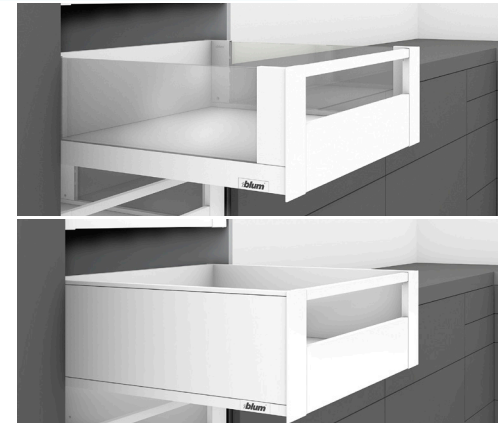

**Номинални должини  
LEGRABOX pure**

270 mm	500 mm
300 mm	550 mm
350 mm	600 mm
400 mm	650 mm
450 mm	

**Номинални должини  
LEGRABOX free**

350 mm	550 mm
400 mm	600 mm
450 mm	650 mm
500 mm	

**Внатрешна фиока**

Висина на страна на фиока С (177 mm)

Преден дел со висок дизајн елемент\*

**Внатрешна фиока**

Висина на страна на фиока С (177 mm)

Преден дел со низок дизајн елемент\*

**Внатрешна фиока**

Висина на страна на фиока С (177 mm)