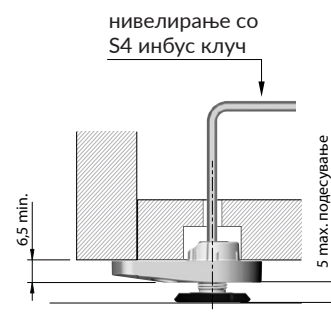

Подесување до 5mm