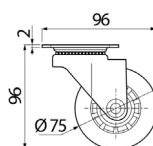

Шифра *	Тип	Φ	Носивост	Боја	
801098	со кочница	75mm	64kg	транспарентна	80
801096	без кочница				
801099	со кочница			црна	
801097	без кочница