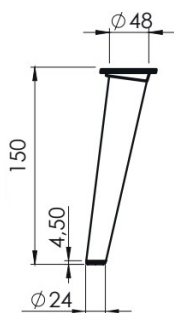

Шифра	Опис	Н	Φ	
801120	лакирано дрво со бела метална плочка	150mm	48mm	8
801117	лакирано дрво со црна метална плочка			

Сродни ногарки можете да погледнете на [стр. 86](#).