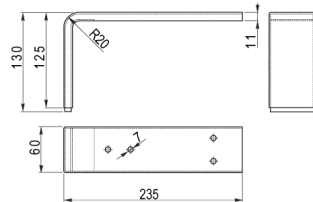

Ногарка метална без нивелација - GTV

Шифра *	Димензија	Боја	
800215	130 x 235mm	хром сјај	4