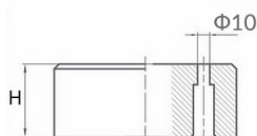

801123

Шифра	Опис	Н	Φ	
801102	лакирано дрво со метална плочка	150mm	48mm	8
801123	бела метална ногарка			

Сродни ногарки можете да погледнете на [стр. 89](#).

Ногарка пластична со нивелација Ciba - TOJO

- За поставување и нивелација на ногарката потребно е да се направи отвор на подната плоча $\Phi 10\text{mm}$.
- Нивелирањето на ногарката се врши со помош на инбус клуч.