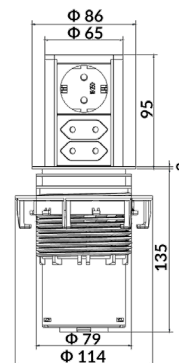

Утичница за вградување во работно биро Elevator - Bachmann

Шифра	Тип	Димензија	Боја
800478	1 x schuko, 2 x Euro	Ø79mm	ИНОКС
800479	1 x schuko, 2 x USB		
800577	2 x schuko		

- Pop Up утичница. Со едноставно притискање на утичницата, таа автоматски излегува од работна површина.
- Брза и едноставна монтажа.
- Димензија за отвор во плочест материјал: Ø79mm.

Со скенирање на QR кодот можете да го погледнете видеото за ELEVATOR.

Додатоци за утичница за работно биро Elevator

Покривно куќиште за утичница Elevator

Шифра	Тип	Боја
800576	maxi	ИНОКС
800582	mini	

- Покривното куќиште се поставува во висечкиот елемент во кујна.

Круна за отвор за утичница Elevator

Шифра	Ø
1400950	79mm

- Сетот се состои од:
  - Круна за отвор Ø79mm
  - Бургија за центрирање.