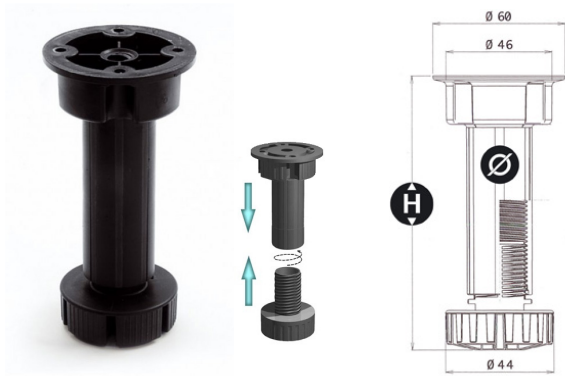

Шифра	Тип	H	Нивелација	Боја	
800001	дводелна	100mm	20mm	црна	250
800002				бела