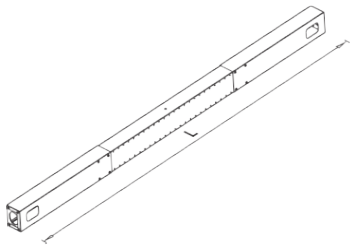

Додатоци за System Desk Bar

Телескопска поврзувачка греда за работно биро за модел Tempo T, Tend T - Voga

800951