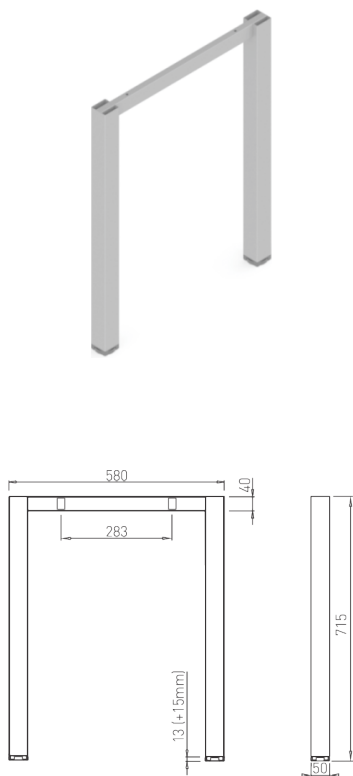

Канцелариска ногарка за работно биро Hubo 50/600 - Voga

Шифра	Модел	H	Димензија на работно биро	Нивелација	Боја
801442	Hubo 50/600	715mm	600 x 1000mm	10mm	сива (RAL 9006)
801443			600 x 1200mm		
801444			600 x 1400mm		
801445			600 x 1600mm		
801446			600 x 1800mm		
801447			600 x 2000mm		
801454			600 x 1000mm		антрацит (RAL 7016)
801455			600 x 1200mm		
801456			600 x 1400mm		
801457			600 x 1600mm		
801458			600 x 1800mm		
801459			600 x 2000mm		
801466			600 x 1000mm		бела (RAL 9016)
801467			600 x 1200mm		
801468			600 x 1400mm		
801469			600 x 1600mm		
801470			600 x 1800mm		
801471			600 x 2000mm		
801478			600x1000mm		црна (RAL 9005)
801479			600 x 1200mm		
801480	600 x 1400mm				
801481	600 x 1600mm				
801482	600 x 1800mm				
801483	600 x 2000mm				

- Сетот се состои од две ногарки Hubo50/600, две поврзувачки греди со соодветна димензија, шрафови за монтажа на плотна со дебелина 18mm и шрафови за монтажа на плотна со дебелина од 36mm.
- Ногарките Hubo се изработени во комбинација од коцкасти и правоаголни метални профили.
- Се поврзуваат со попречни конектори со различна димензија и формираат стабилна и независна конструкција која овозможува употреба на плочи со потенка дебелина од min. 12mm и нуди доволно подршка да не дојде до виткање на плочата.