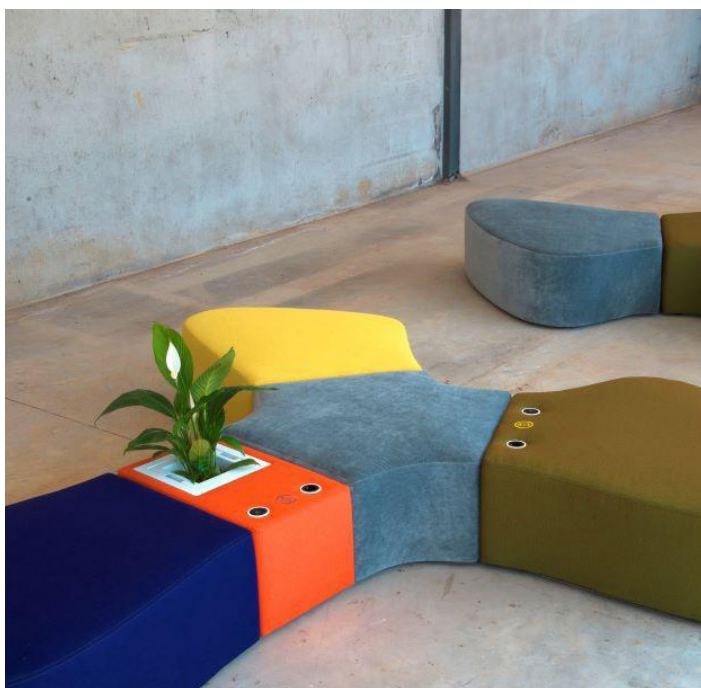

Додатоци за утичница за работно биро P1x

Декоративен прстен во 5 бои

- Сетот се состои од 5 декоративни прстени.
- Лесна брза и забавна персонализација која не дозволува монотонија во просторот.

Шифра	Боја
800498	жолта, зелена, розева, црвена, сина