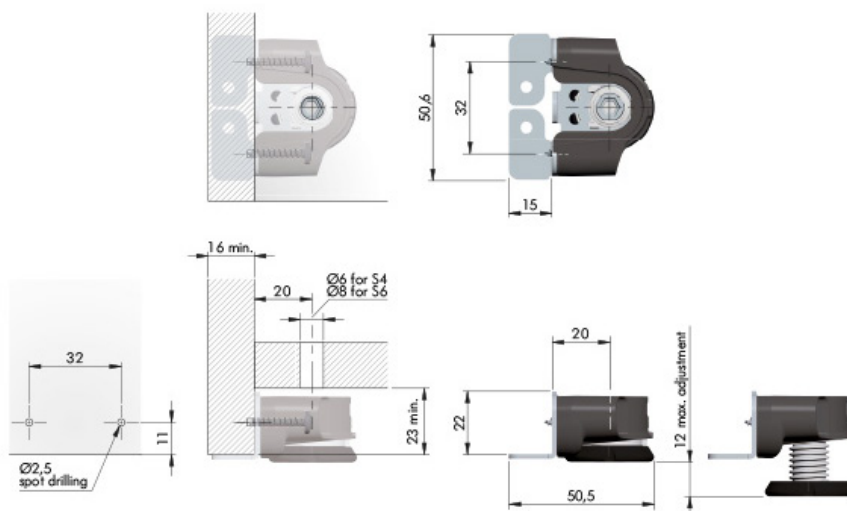

Шифра	H	Нивелација	Тип	
802041	mm	20mm	метален нивелатор	200

- За поставување на ногарката потребно е да се направи отвор на подната плоча $\Phi 8\text{mm}$.
- Нивелирањето на ногарката се врши со помош на $\Phi 6\text{mm}$ S4 или $\Phi 8\text{mm}$ S6 инбус клуч, прав или крстач шрафцигер.