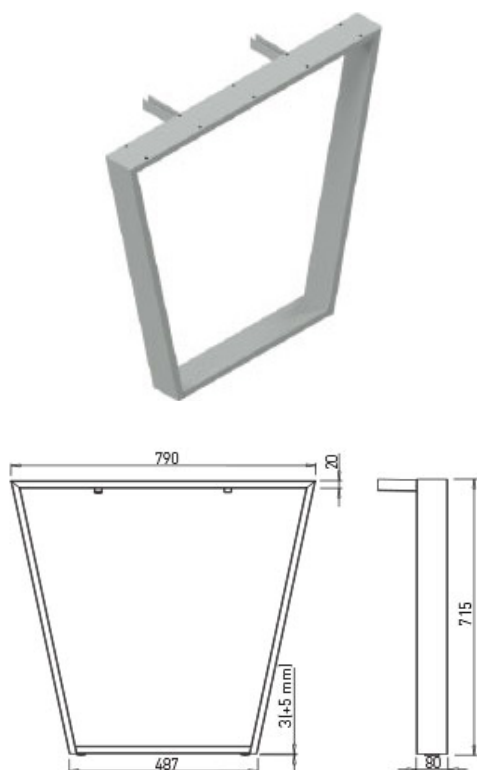

Шифра	Модел	Н	Димензија на работно биро	Нивелација	Боја
801774	U-LEG	715mm	800 x 1200mm	5 mm	сива (RAL 9006)
801775			800 x 1400mm		
801776			800 x 1800mm		
801777			800 x 2000mm		
801778			800 x 2200mm		
801779			800 x 2400mm		
801780			800 x 1200mm		црна (RAL 9005)
801781			800 x 1400mm		
801782			800 x 1800mm		
801783			800 x 2000mm		
801784			800 x 2200mm		
801785			800 x 2400mm