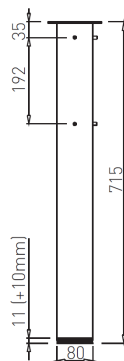

Ногарка метална за работно биро Corner leg - Voga

Шифра	H	Φ	Нивелација	Боја	
800672	715mm	80mm	10mm	сива (RAL 9006)	2