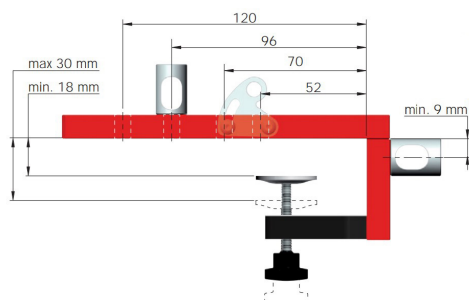

Шаблон за монтажа на ногарка со нивелација Rekord 12 - IF

- За попрецизно и поедноставно бушење се препорачува да се користи шаблон за монтажа на ногарката Rekord 12.

*Шаблонот е достапен по нарачка (шифра 1400902).