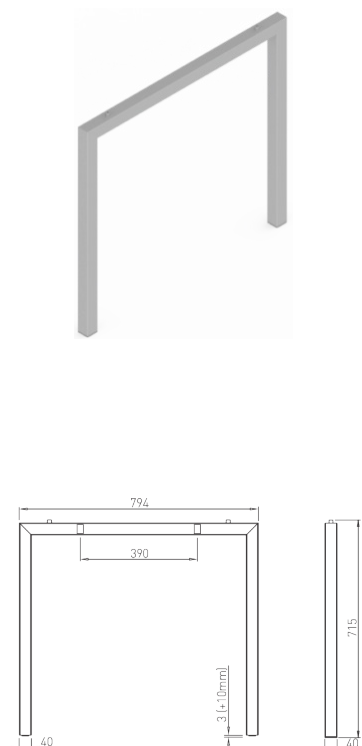

Канцелариска ногарка за работно биро Navana40/800 - Voga

Шифра	Модел	Н	Димензија на работно биро	Нивелација	Боја
801650	40/800	715mm	800 x 1000mm	10mm	сива (RAL 9006)
801651			800 x 1200mm		
801652			800 x 1400mm		
801653			800 x 1600mm		
801654			800 x 1800mm		
801655			800 x 2000mm		
801662			800 x 1000mm		антрацит (RAL 7016)
801663			800 x 1200mm		
801664			800 x 1400mm		
801665			800 x 1600mm		
801666			800 x 1800mm		
801667			800 x 2000mm		
801674			800 x 1000mm		бела (RAL 9016)
801675			800 x 1200mm		
801676			800 x 1400mm		
801677			800 x 1600mm		
801678			800 x 1800mm		
801679			800 x 2000mm		
801686			800 x 1000mm		црна (RAL 9005)
801687			800 x 1200mm		
801688			800 x 1400mm		
801689	800 x 1600mm				
801690	800 x 1800mm				
801691	800 x 2000mm				

- Сетот се состои од две ногарки Navana40/800, две поврзувачки греди со соодветна димензија, шrafoви за монтажа на плотна со дебелина 18mm и шrafoви за монтажа на плотна со дебелина од 36mm.
- Ногарките Navana се изработени од квадратни метални профили.
- Помеѓу ногарките и плочата, со помош на дистанцери со висина од 10mm кои се вклучени во сетот, се добива впечаток дека плочата лебди над ногарките.
- Минимална дебелина на плочата min. 12mm.
- Носивост max. 150kg/m².