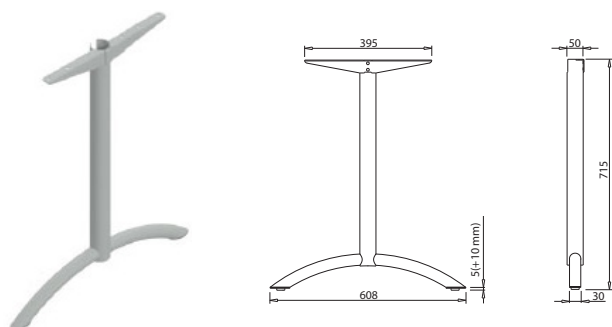

Ногарка за работно биро Solo Arch - Voga

Шифра	Модел	Н	Димензија на работно биро	Нивелација	Боја
801750	Arch	715mm	750 x 1000mm	10mm	сива (RAL 9006)
801751			750 x 1200mm		
801752			750 x 1400mm		
801753			750 x 1600mm		
801754			750 x 1800mm		
801755			750 x 2000mm		

- Сетот се состои од две ногарки Solo Arch, една поврзувачка греда со соодветна димензија, шрафови за монтажа на плотна со дебелина 18mm и шрафови за монтажа на плотна со дебелина од 36mm.
- Наменет е за маси со дебелина на плоча од 18mm и повеќе, должини од 800mm до 2000mm.
- Овој систем најчесто се користи за детски маси, училишни маси, за канцеларија во домот.
- Максимална тежина на горната плоча е 25kg/m², а најголемото можно оптаварување е 100kg/m².