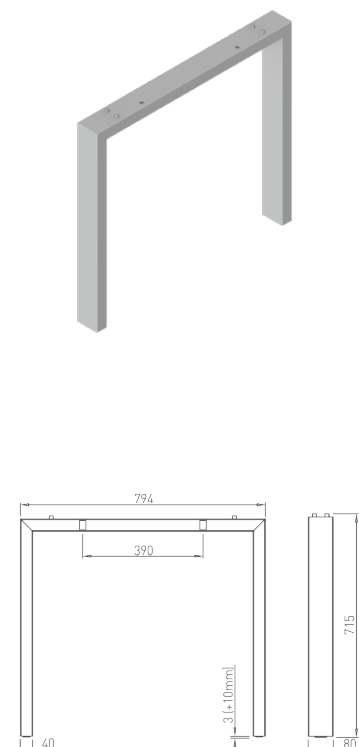

Канцелариска ногарка за работно биро Flat 800 - Voga

Шифра	Модел	Н	Димензија на работно биро	Нивелација	Боја
801602	FLAT 800	715mm	800 x 1000mm	10mm	сива (RAL 9006)
801603			800 x 1200mm		
801604			800 x 1400mm		
801605			800 x 1600mm		
801606			800 x 1800mm		
801607			800 x 2000mm		
801614			800 x 1000mm		антрацит (RAL 7016)
801615			800 x 1200mm		
801616			800 x 1400mm		
801617			800 x 1600mm		
801618			800 x 1800mm		
801619			800 x 2000mm		
801626			800 x 1000mm		бела (RAL 9016)
801627			800 x 1200mm		
801628			800 x 1400mm		
801629			800 x 1600mm		
801630			800 x 1800mm		
801631			800 x 2000mm		
801638			800 x 1000mm		црна (RAL 9005)
801639			800 x 1200mm		
801640			800 x 1400mm		
801641			800 x 1600mm		
801642			800 x 1800mm		
801643			800 x 2000mm		

- Сетот се состои од две ногарки FLAT800, две поврзувачки греди со соодветна димензија, шрафови за монтажа на плотна со дебелина 18mm и шрафови за монтажа на плотна со дебелина од 36mm.
- Ногарките FLAT се изработени од правоаголни метални профили.
- Помеѓу ногарките и плочата, со помош на дистанцери со висина од 10mm кои се вклучени во сетот, се добива впечаток дека плочата лебди над ногарките.
- Минимална дебелина на плочата min. 12mm.
- Носивост max. 150kg/m2.