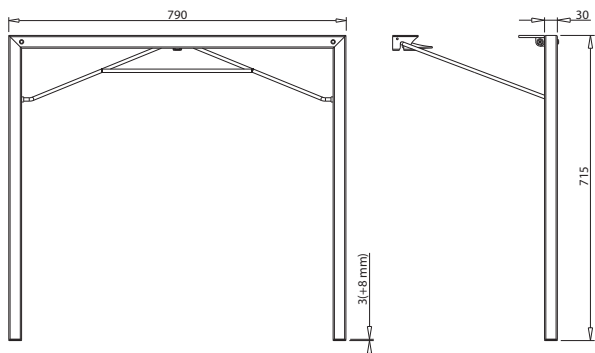

Шифра	Модел	Н	Димензија на работно биро	Нивелација	Боја
801798	SKIP 800	715mm	850 x 1000mm	8 mm	сива (RAL 9006)
801799			850 x 1200mm		
801800			850 x 1400mm		
801801			800 x 1600mm		
801802			800 x 1800mm