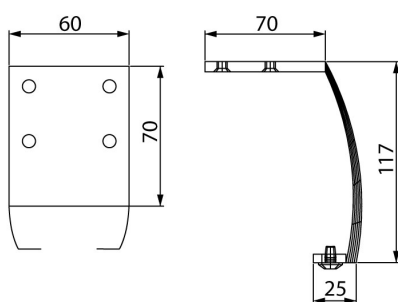

Ногарка метална без нивелација - Strong

Шифра *	H	Боја	
800707	120mm	хром сјај	50
800708		кафена мат