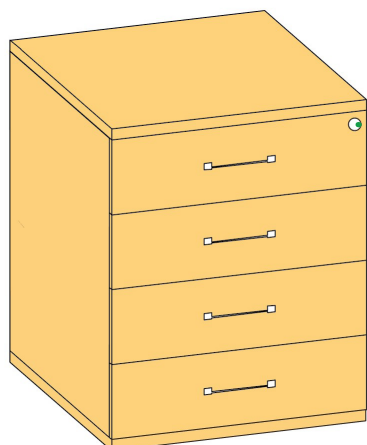

Брава за заклучување на фиоките Orga Aer

Централна брава за фиоки Lehmann 300043.