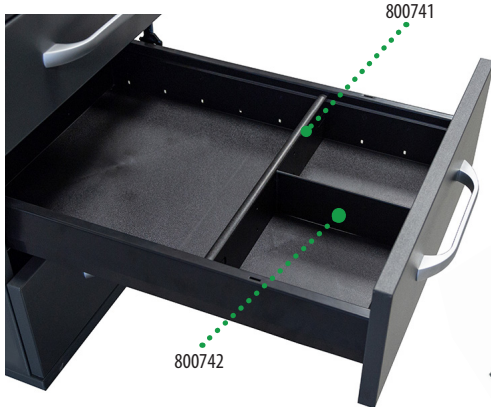

Додатоци за фиока Orga Aer

Прегради за организација - BVP