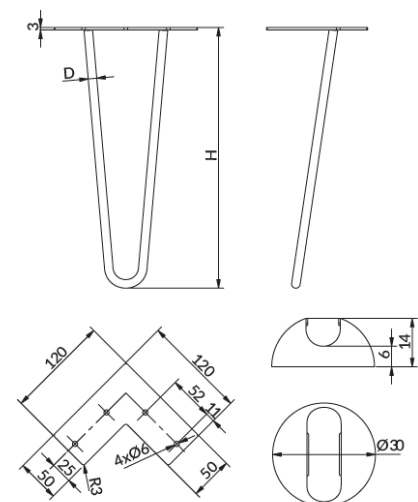

Ногарка метална Arto Hairpin II - GTV

Шифра *	H	Дијаметар на жица Φ	Боја
801341	304mm	10mm	црна мат
801342	406mm		
801343	711mm		
801347	304mm	12mm	
801348	406mm		
801349	711mm