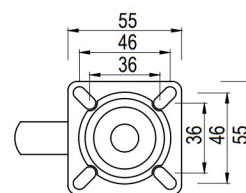

Шифра *	Φ	Носивост	Боја	
801172	50mm	30kg	сива	20