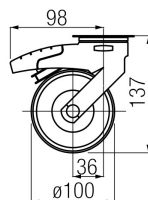

Шифра	Тип	Φ	Носивост	Боја	
800122	со кочница	100mm	200kg	сива	18
800121	без кочница				20