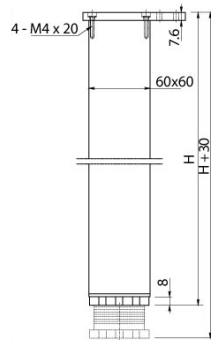

Шифра *	H	Димензија	Нивелација	Боја	
800127	710mm	60 x 60mm	30mm	сива	4
800289		46 x 46mm			

800127