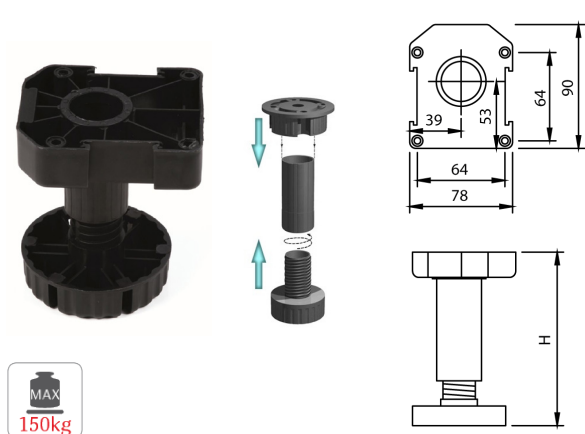

Ногарка кујнска пластична со нивелација - Strong

Шифра *	Тип	H	Нивелација	Боја	
800094	троделна	100mm	35mm	црна	100
800095		120mm			
800096		150mm	50mm		

Компатибилни држачи за цокла: