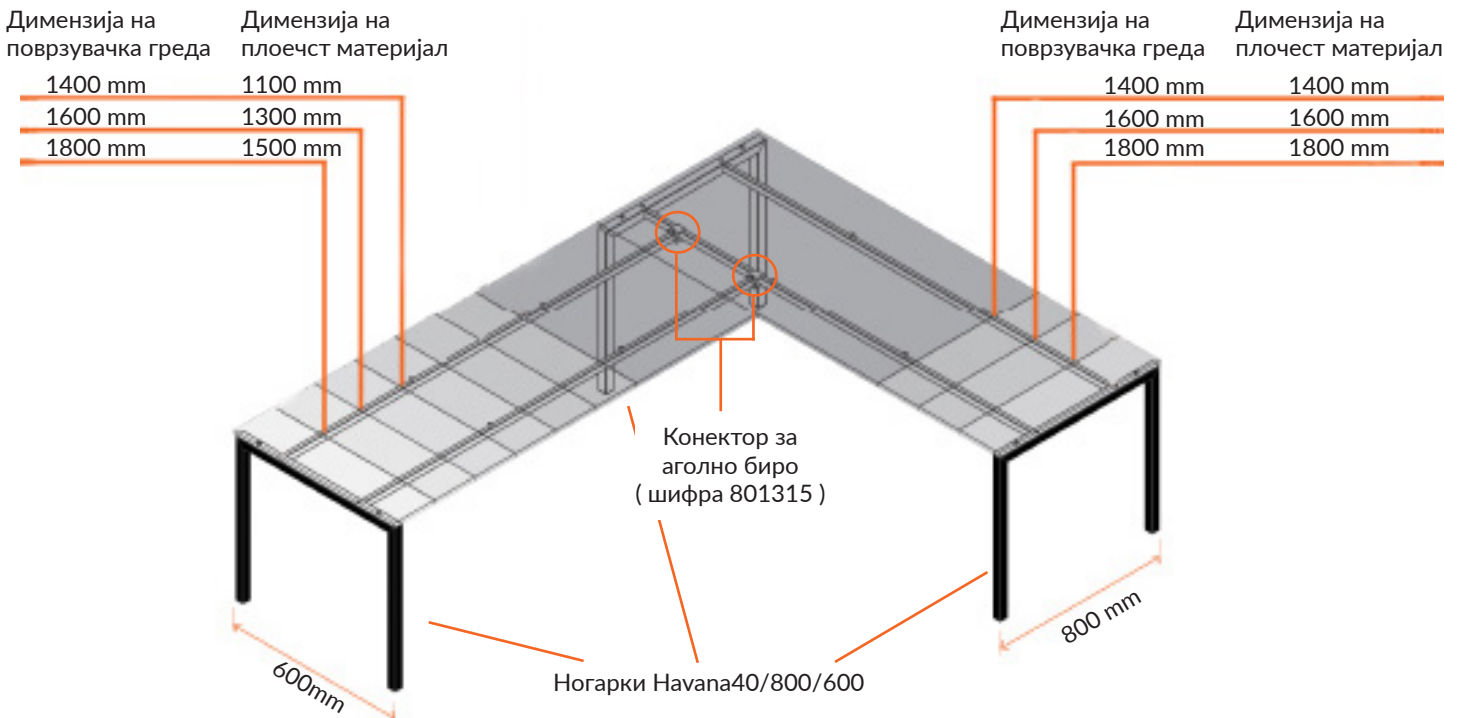

Канцелариска ногарка за аголно работно биро Havana40/800/600 - Voga

Шифра	Модел	Н	Димензија на работно биро	Нивелација	Боја
801716	40/800/600	715mm	1400 x 1400mm	10mm	сива (RAL 9006)
801717			1600 x 1600mm		
801718			1800 x 1800mm		
801719			1400 x 1400mm		антрацит (RAL 7016)
801720			1600 x 1600mm		
801721			1800 x 1800mm		
801722			1400 x 1400mm		бела (RAL 9016)
801723			1600 x 1600mm		
801724			1800 x 1800mm		
801725			1400 x 1400mm		црна (RAL 9005)
801726			1600 x 1600mm		
801727			1800 x 1800mm		

- Сетот се состои од две ногарки Havana 800 и една ногарка Havana 600, четири поврзувачки греди со соодветна димензија, два конектори за поврзувачка греда за аголно биро, шrafoви за монтажа на плотна со дебелина 18mm и шrafoви за монтажа на плотна со дебелина од 36mm.
- Ногарките HAVANA се изработени од квадратни метални профили.
- Помеѓу ногарките и плочата, со помош на дистанцери со висина од 10mm кои се вклучени во сетот, се добива впечаток дека плочата лебди над ногарките.
- Минимална дебелина на плочата min. 12mm.
- Носивост max. 150kg/m².

Решение за аголни бироа за SYSTEM EDGE.

Димензијата на плочестиот материјал треба да е помала за 300mm од поврзувачката греда.

Димензија на поврзувачка греда = Димензија на плочест материјал