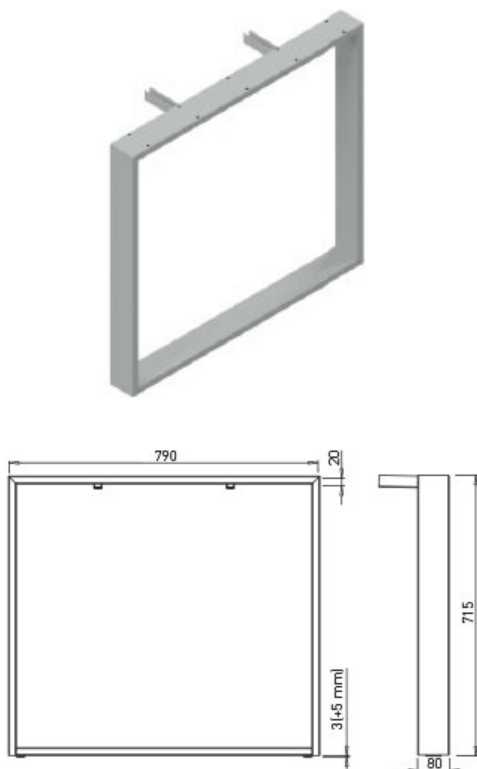

Шифра	Модел	H	Димензија на работно биро	Нивелација	Боја	
801786	O-LEG	715mm	800 x 1200mm	5 mm	сива (RAL 9006)	
801787			800 x 1400mm			
801788			800 x 1800mm			
801789			800 x 2000mm			
801790			800 x 2200mm			
801791			800 x 2400mm			
801792			800 x 1200mm			црна (RAL 9005)
801793			800 x 1400mm			
801794			800 x 1800mm			
801795			800 x 2000mm			
801796			800 x 2200mm			
801797			800 x 2400mm