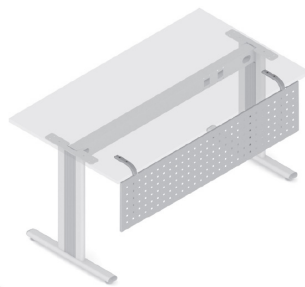

Заден метален перфориран панел за работно биро - Voga

Напомена: Ви нудиме можност за поставување на панел изработен од плочест материјал.

- Сетот се состои од :
  - Заден метален перфориран панел.
  - Држачи за перфориран панел.

Шифра	L	Боја
801030	1200mm	сива (RAL 9006)
801031	1400mm	
801032	1600mm	
801033	1800mm