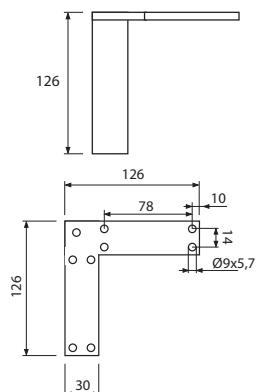

Ногарка метална без нивелација - Strong