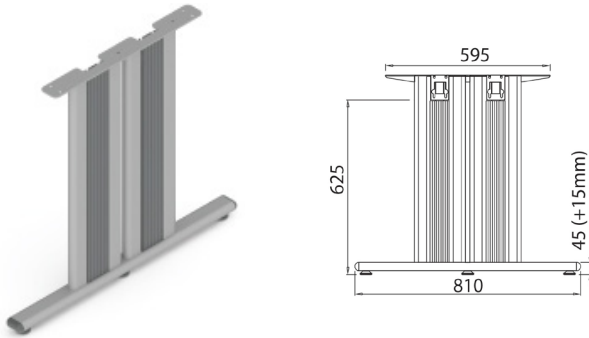

Канцелариска ногарка за работно биро Тетро Т800 - Voga