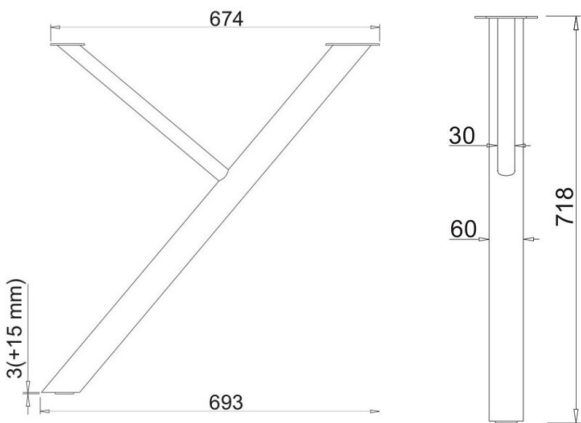

Шифра	Модел	Н	Димензија на работна плоча	Нивелација	Боја
801820	IPSO	718mm	Ø800 mm	15 mm	бела (RAL 9016)
801821			Ø1200 mm		
801822			Ø1400 mm		
801823			Ø1600 mm		
801824			Ø1800 mm		
801825			800 x 800mm		
801826			1050 x 1050mm		
801827			800 x 1250mm		
801828			1400 x 1400mm		
801829			1400 x 2500mm		црна (RAL 9005)
801830			Ø800mm		
801831			Ø1200mm		
801832			Ø1400mm		
801833			Ø1600mm		
801834			Ø1800mm		
801835			800 x 800mm		
801836			1050 x 1050mm		
801837			800 x 1250mm		
801838			1400 x 1400mm		
801839	1400 x 2500mm