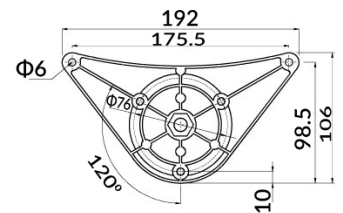

Сива

Бела

Црна

Хром

Метална рамка Corner - Voga

Шифра	W	H	L	Боја
801010	450mm	455mm	450mm	црна
801011	900mm			

- Димензија на профил 15 x 15mm.
- Наменети за изработка на полици, конструкција за клуб маси, комоди и други разновидни намени.
- По нарачка се достапни димензии според Вашите потреби.