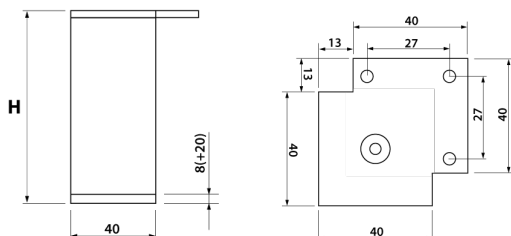

Ногарка алуминиумска со нивелација

Шифра *	H	Димензија	Нивелација	Боја	
800020	50mm	40 x 40mm	20mm	алуминиум	200
800022	100mm				210

Ногарка алуминиумска со нивелација Rondo - ТОЈО