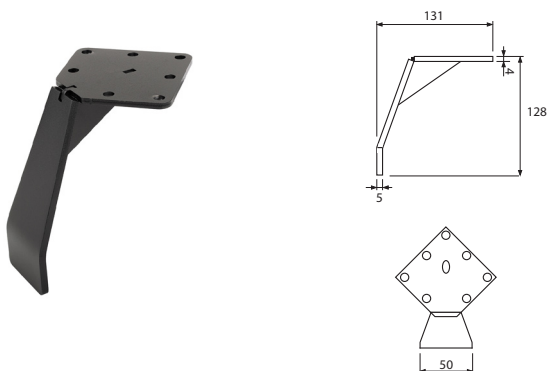

Ногарка метална без нивелација - Mila Design

Шифра	Н	Боја	
801061	128mm	црна	50

- Достапни бои по нарачка :
  - Бела боја.
  - Сива боја.
  - Антрацит боја.

Сродни ногарки можете да погледнете на [стр. 82.](#)