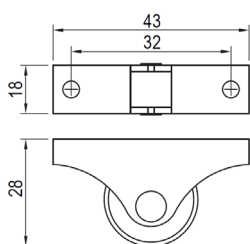

Тркало пластично праволиниско за мебел