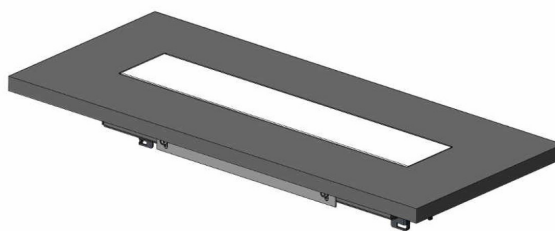

3. При монтирање утичницата доаѓа рамна со плочестиот материјал.