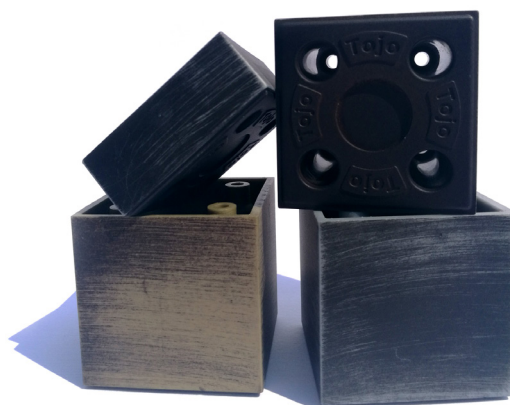

Ногарка пластична со нивелација Ciba - TOJO

- За поставување и нивелација на ногарката потребно е да се направи отвор на подната плоча $\Phi 10\text{mm}$.
- Нивелирањето на ногарката се врши со помош на инбус клуч.

Шифра	Димензија	Н	Нивелација	Боја	
800235	50 x 50mm	20mm	15mm	сива	50
800465				бела	
800468				црна	
801049				рустична кафена	
801053				рустична црна	
800237				сива	
800464				бела	
800467		црна			
801047		рустична кафена			
801051		рустична црна			
800236		50mm	15mm	сива	
800477				бела	
800470				црна	
801050				рустична кафена	
801054	рустична црна				
800238	сива				
800466	бела				
800469	црна				
801048	рустична кафена				
801052	рустична црна