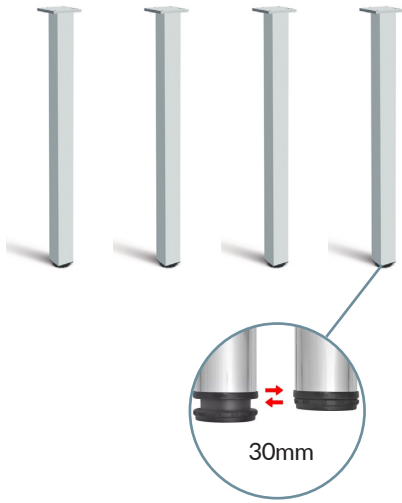

Ногарка метална за биро со нивелација

Шифра *	H	Димензија	Нивелација	Боја	
800127	710mm	60 x 60mm	30mm	сива	4
800289		46 x 46mm			

800127

800289

Ногарка метална за биро со нивелација

Шифра *	H	Димензија	Нивелација	Боја	
801195	710mm	60 x 60mm	30mm	црна мат	4
801196	820mm				
801197	710mm			бела сјај	
801198	820mm				