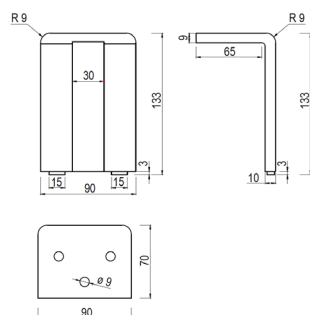

Ногарка метална без нивелација - Tulip

Шифра *	H	Боја	
800036	130mm	хром сјај	50