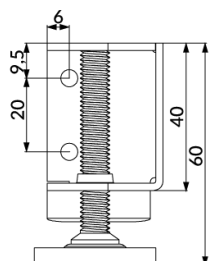

Нивелатор за мебел - Riex

Шифра	Димензија	
802008	100mm	100

- Метален нивелатор кои се применува за монтажа на мебел во внатрешните агли со дрвена рамка.