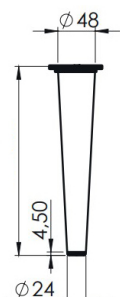

Шифра	Опис	Н	Φ	
801102	лакирано дрво со метална плочка	150mm	48mm	8
801123	бела метална ногарка			

Сродни ногарки можете да погледнете на [стр. 89](#).