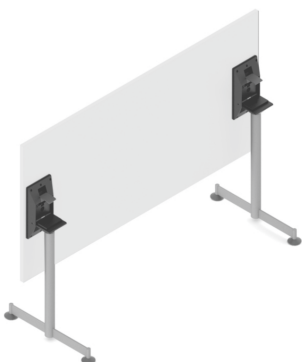

- Сетот се состои од две ногарки Park Z, шрафови за монтажа на плотна со дебелина 25mm и шрафови за монтажа на плотна со дебелина од 36mm.
- Ногарката е фиксна со можност за нивелирање.
- Ногарката се користи за составување на подвижни работни маси, кои по употреба може да се чуваат во мал простор.
- Се препорачува да се користи за дебелина на плочест материјал од min. 25mm.