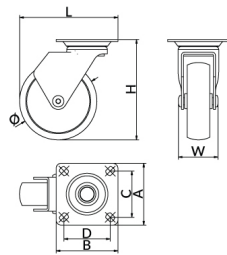

Шифра	Тип	Φ	Носивост	Боја	
801874	без кочница	75mm	64kg	црна	48
801873	со кочница				
801872	без кочница	50mm	40kg		100
801871	со кочница				
801869	со кочница	35mm			
801870	без кочница				

без кочница