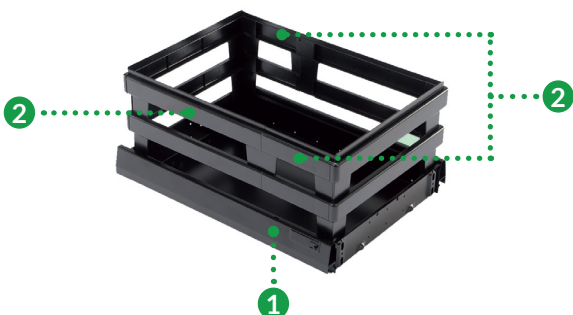

Пример 1

1. Фиока Orga Aer (шифра 800805).
2. Сет од продолжеток и адаптер - преграда за архивирање на документи. (шифра 800807).