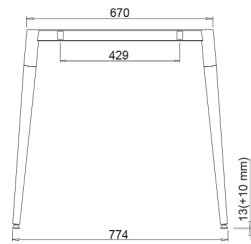

Ногарка за работно биро CON $\Phi 40/800$ - Voga

Шифра	Модел	Н	Димензија на работно биро	Нивелација	Боја
802031	$\Phi 40/800$	715mm	800x1400	10mm	даб/црна
802032			800x1600		
802033			800x1800		
802034			800x2000		
802035			800x2200