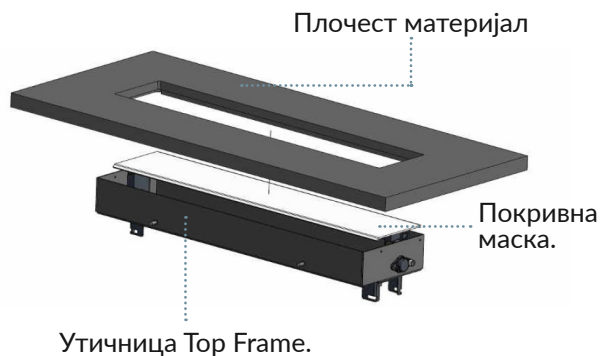

1. Пред прицврстување на утичницата на плочестиот материјал, потребно е да се постави покривната маска.