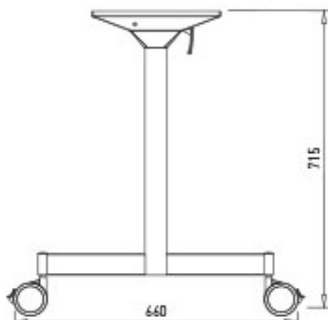

Канцелариска ногарка за работно биро Park Z со тркала - Voga

Шифра	Модел	Н	Димензија на работно биро	Нивелација	Боја
801811	PARK Z со тркала	715mm	800 x 1000mm	5mm	сива (RAL 9006)
801812			800 x 1200mm		
801813			800 x 1400mm		
801814			800 x 1600mm		
801815			800 x 1800mm		
801816			800 x 2000mm