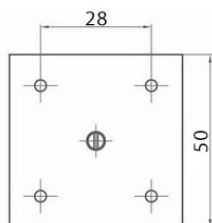

801123

Шифра	Опис	Н	Φ	
801102	лакирано дрво со метална плочка	150mm	48mm	8
801123	бела метална ногарка			

Сродни ногарки можете да погледнете на [стр. 89](#).

Ногарка пластична со нивелација Ciba - TOJO

- За поставување и нивелација на ногарката потребно е да се направи отвор на подната плоча $\Phi 10\text{mm}$.
- Нивелирањето на ногарката се врши со помош на инбус клуч.