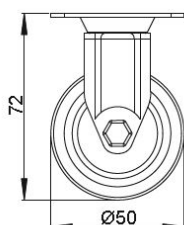

Тркало гумено праволиниско за мебел

Шифра *	Φ	Носивост	
801166	50mm	30kg	130