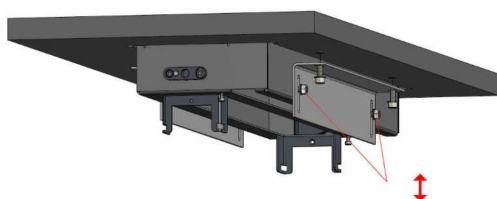

2. Прицврстување на утичницата на плочестиот материјал.