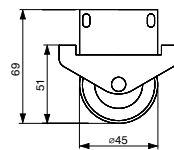

Шифра	Тип	Φ	Носивост	Боја	
802014	без кочница	45mm	90kg	сива	100