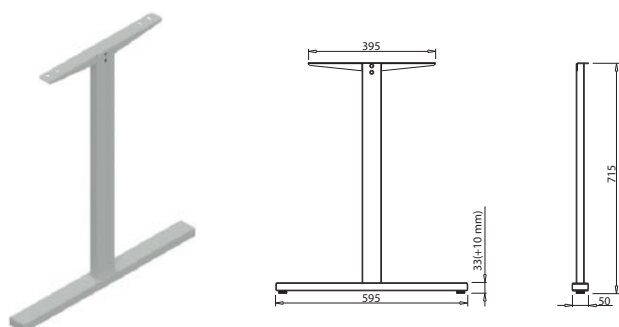

Ногарка за работно биро Solo Simple - Voga

Шифра	Модел	Н	Димензија на работно биро	Нивелација	Боја
801756	Simple	715mm	650 x 1000mm	10mm	сива (RAL 9006)
801757			650 x 1200mm		
801758			650 x 1400mm		
801759			650 x 1600mm		
801760			650 x 1800mm		
801761			650 x 2000mm		

- Сетот се состои од две ногарки Solo Simple, една поврзувачка греда со соодветна димензија, шрафови за монтажа на плотна со дебелина 18mm и шрафови за монтажа на плотна со дебелина од 36mm.
- Наменет е за маси со дебелина на плоча од 18mm и повеќе, должини од 800mm до 2000mm.
- Овој систем најчесто се користи за детски маси, училишни маси, за канцеларија во домот.
- Максимална тежина на горната плоча е 25kg/m², а најголемото можно оптаварување е 100kg/m².