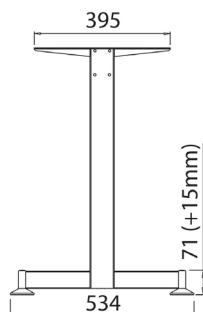

Канцелариска ногарка за работно биро Tend T400 - Voga

Шифра	Модел	Н	Димензија на работно биро	Нивелација	Боја
801406	T400	715mm	600 x 800mm	10mm	сива (RAL 9006)
801407			600 x 1000mm		
801408			600 x 1200mm		
801409			600 x 1400mm		
801410			600 x 1600mm		
801411			600 x 1800mm