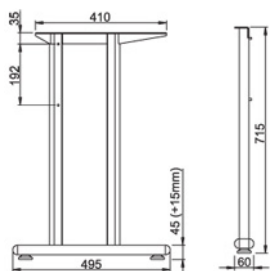

Канцелариска ногарка за работно биро Ava C500 - Voga

Шифра	Модел	Н	Димензија на работно биро	Нивелација	Боја
801740	C500	715mm	600 x 1200mm	10mm	сива (RAL 9006)
801741			600 x 1400mm		
801742			600 x 1600mm		
801743			600 x 1800mm		
801744			600 x 2000mm		

- Сетот се состои од две ногарки Ava C500, два странични панели од пластика за ногарка Ava C, четири ексцентар конектори за поврзување на грбот, шрафови за монтажа на плотна со дебелина 25mm и шрафови за монтажа на плотна со дебелина од 36mm.
- Дебелината на материјалот на поврзувачкиот панел е 18mm, а неговата широчина е произволна во зависност од димензијата на плочата на работната маса.
- Должината на панелот е помала за 110mm од димензијата на горната плоча, а висината на истите е 300mm.
- Максималното дозволено оптоварување на масата е 150kg/m².