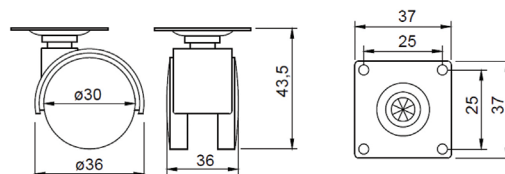

Шифра *	Φ	Носивост	Боја	
800110	30mm	25kg	црна	400