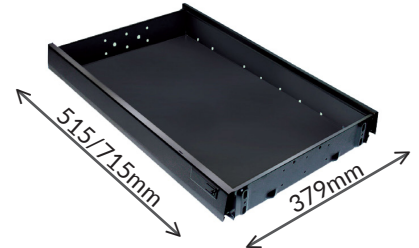

Шифра	Внатрешна ширина на елемент	Должина на елемент	Боја
800805	392mm	540mm	црна RAL 9005
800806		740mm	

- За комплетирање на фиоката потребно е да се постави фронт (чело) на предниот дел на фиоката.
- Има можност за поставување на централна брава Lehmann (шифра: 300043)
- Сетот се состои од:
  - лизгачи со меко затворање.
  - метална полица.