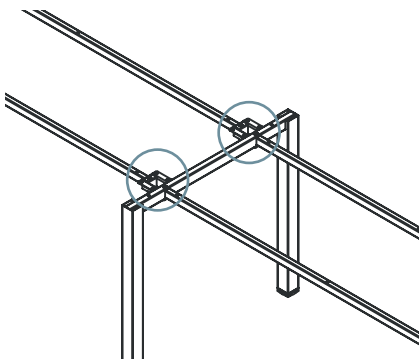

Продолжеток метален за поврзувачка греда - Voga

- Овој продолжеток служи за продолжување на поврзувачки греди.
- Се користи во замена за ногарка.
- Погоден при изработка на бироа или конференциски маси подолги од 2000mm.

Шифра	Боја
801009	антрацит (RAL 7016)