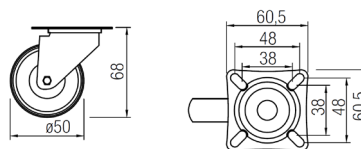

Шифра *	Тип	Φ	Носивост	Боја	
800074	со кочница	50mm	40kg	црна - сива	88
800073	без кочница				100