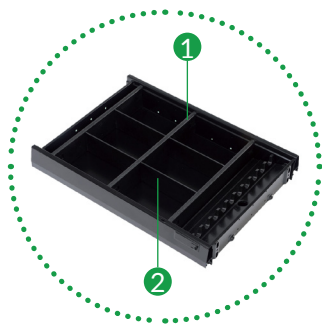

Додатоци за фиока Orga Aer

Прегради за организација

1. попречна преграда
2. надолжна преграда