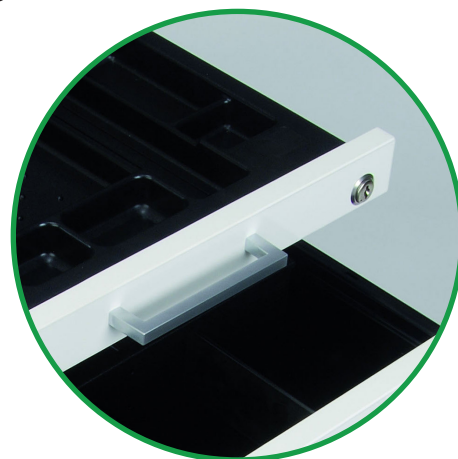

Преграда за архивирање на документи

Организација за ситен канцелариски прибор

Брава за заклучување на фиоките Orga Aer

Централна брава за фиоки Lehmann 300043.

- Механизмот за заклучување има заштита од превртување на елементот, односно кога една фиока е отворена, другите фиоки се блокирани и неможат да се отворат.