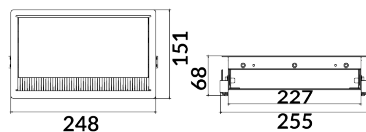

Со скенирање на QR кодот можете да го погледнете видеото за CONI.