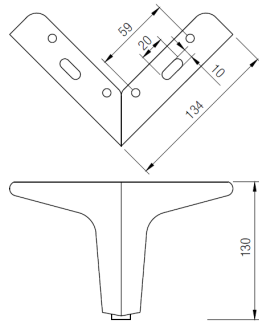

Ногарка метална без нивелација - Tulip