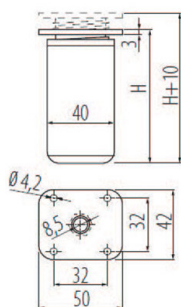

Ногарка алуминиумска со нивелација DAK - GTV

Шифра *	Н	Димензија	Нивелација	Боја	
800322	60mm	40 x 40mm	10mm	сива	100
801366				инокс	
801367				бела	
801368	црна				
800323	80mm			сива	
800324	100mm			сива	
801369				инокс	
801370				бела	
801371				црна	
800325	150mm	сива