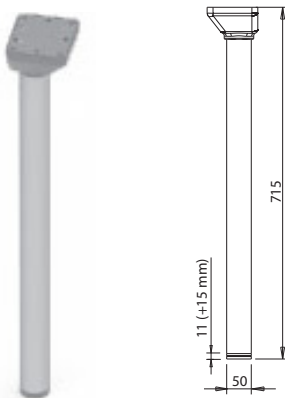

- Сетот се состои од четири ногарки Fifty Z, шrafoви за монтажа на плотна со дебелина 25mm и шrafoви за монтажа на плотна со дебелина од 36mm.
- Ногарките Fifty Z се со дијаметар од 50mm и имаат механизам за склопување на истите.
- Ногарките имаат уникатна употреба за конференциски маси, за привремени настани, како и за поголеми сали за состаноци, каде што е неопходно да се отстранат масите по настанот и да се чуваат во мал простор.
- Пластичните покривни маски служат како декорација и го покриваат механизмот кога масата е поставена, а кога се свиткани, тие спречуваат оштетување на ногарките, како и на плочата на масата додека се наредени една врз друга.
- Се препорачува да се користи за дебелина на плочест материјал од min. 25mm.