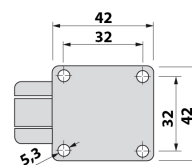

Тркало гумено за мебел

Шифра	Тип	Φ	Носивост	Боја	
800122	со кочница	100mm	200kg	сива	18
800121	без кочница				20

Тркало гумено за мебел

Шифра	Тип	Φ	Носивост	Боја	
801173	со кочница	65mm	70kg	светло сива	50
801174	без кочница				
801175	со кочница			темно сива	
801176	без кочница				

Тркало гумено за мебел - Етиса

Шифра	Тип	Φ	Носивост	Боја	
800441	со кочница	50mm	50kg	сива	100
800440	без кочница