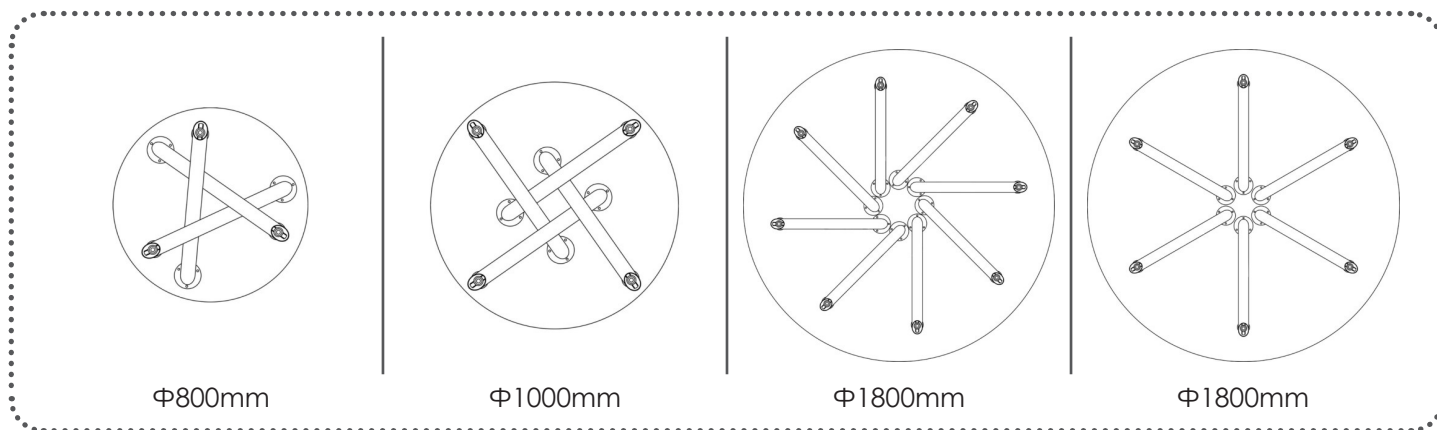

Ф1000mm

Ф1800mm

Ф1800mm

- Сетот се состои од четири ногарки Ipso, шrafoви за монтажа на плотна со дебелина 25mm и шrafoви за монтажа на плотна со дебелина од 36mm.
- Самостојните ногарки Ipso се уникатно и единствено решение кои нуди многу комбинации за дизајнирање.
- Ви овозможуваат да може да употребите 3, 4 или 6 ногарки, во зависност од големината на вашата маса.
- Се состои од два дела и е совршена за сите видови на форма на маси (кружни, квадратни или правоаголни).
- Одлично решение за терпезариски маси, конференциски маси со исклучителни димензии на истите.

Предлог комбинирање на IPSO ногарки за изработка на кружни маси

Ф800mm