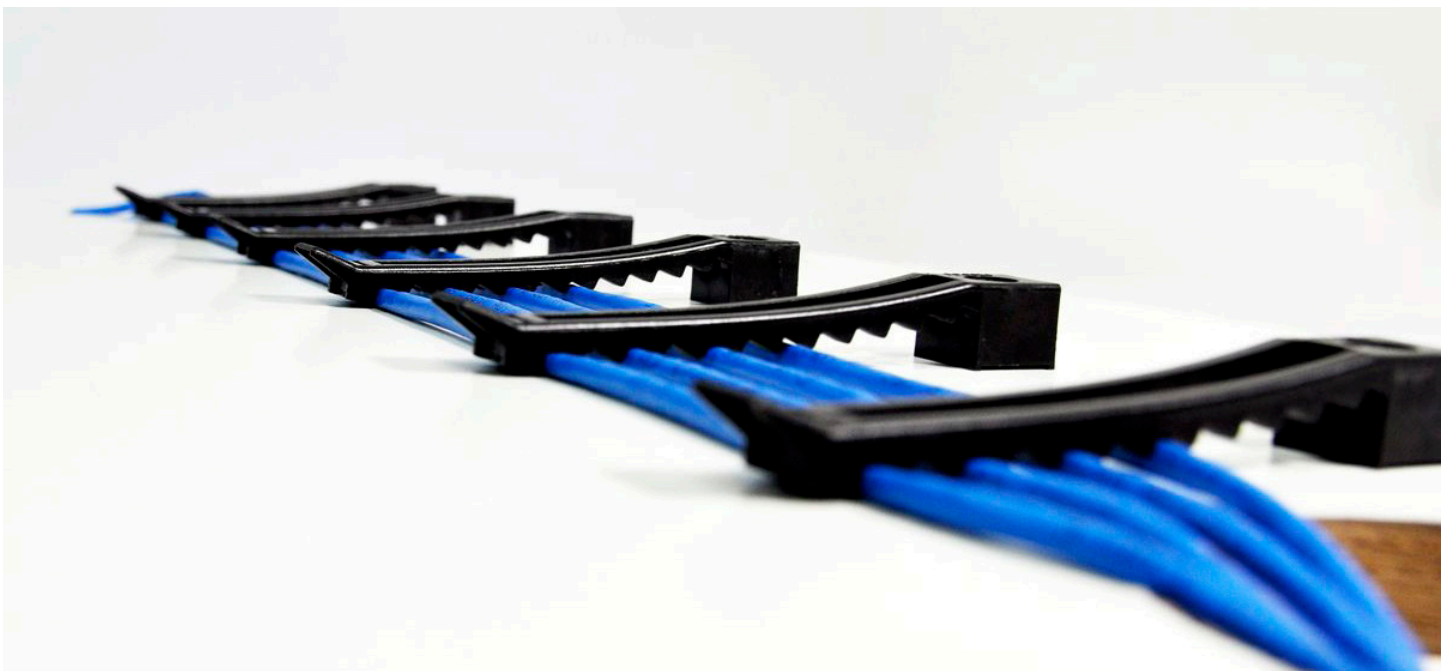

Стега за кабел под работно биро

Шифра *	Опис	Димензија	Боја	Материјал
800152	единечна	128mm	црна	пластика
800153	двојна	236mm