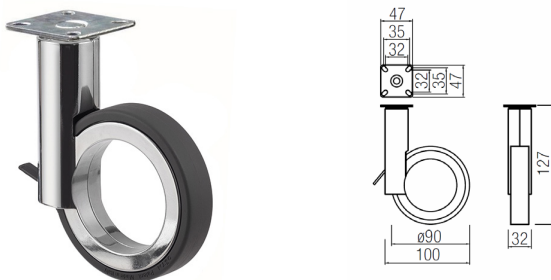

Тркало гумено со кочница за мебел

Шифра *	Φ	Носивост	Боја	
800120	90mm	50kg	црна-хром	100