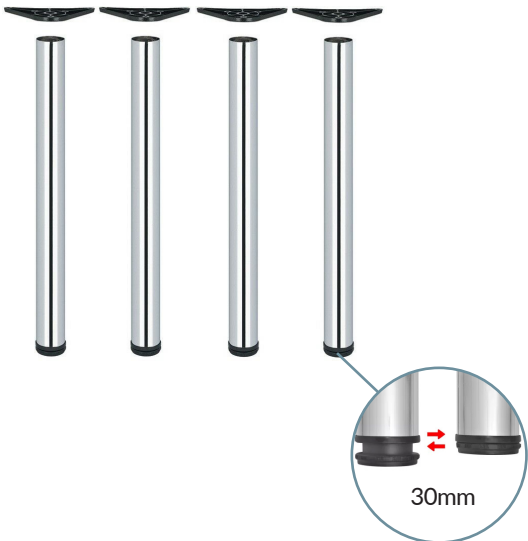

Ногарка метална за биро со нивелација