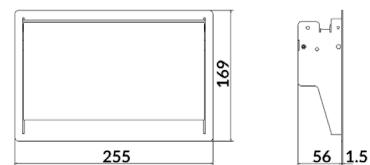

- Лесна и брза монтажа со помош на специјална двострана леплива лента, со што нема ограничување на дебелината на работната плоча.
- Димензија на отвор во плочест материјал 245.5 x 155mm.

Додатоци за утичница за работно биро Coneo