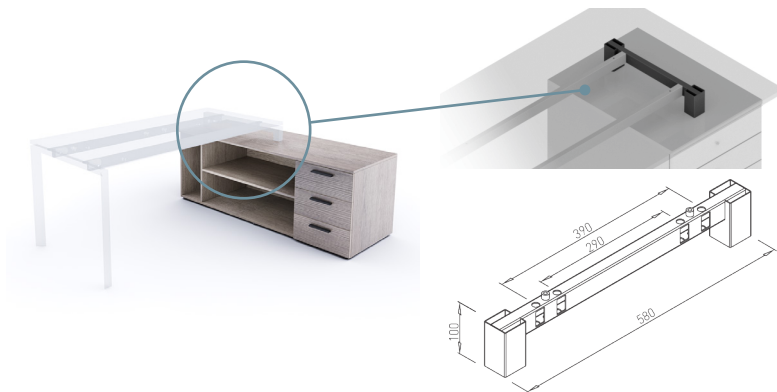

Дистанцер метален помеѓу работна површина и елемент за биро - Voga

Шифра	Димензија	Боја
801317	580 x 100mm	сива (RAL 9006)
801333		антрацит (RAL 7016)
801334		бела (RAL 9016)
801335		црна (RAL 9005)

- Дистанцерот се поставува на елемент со висина 615mm и ширина min. 580mm.