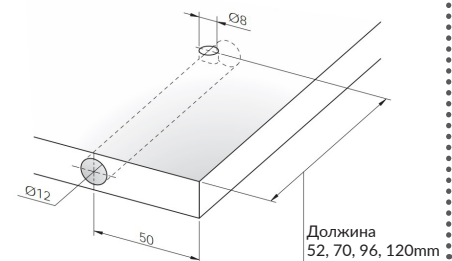

Шаблон за монтажа на ногарка со нивелација Rekord 12 - IF

- За попрецизно и поедноставно бушење се препорачува да се користи шаблон за монтажа на ногарката Rekord 12.

*Шаблонот е достапен по нарачка (шифра 1400902).