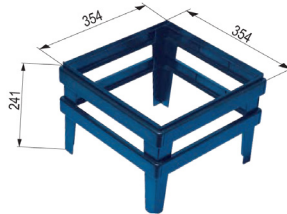

Додатоци за фиока Orga Aer

Адаптер-преграда за архивирање на документи - ВВР

H = Висина; W = Ширина