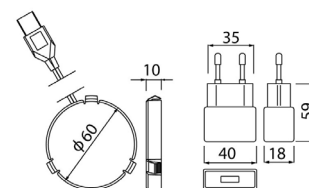

Безжичен полнач за мобилни телефони и таблети - GTV

- Димензија на отвор во плочест материјал: $\Phi 60\text{mm}$.

Шифра *	Φ	Боја
800599	70mm	црна

Напомена:

Безжичниот полнач овозможува полнење на сите уреди коишто имаат вградено Qi приклучок или додатен Qi адаптер. Може да се користи и со кабел.

Qi претставува технологија која користи индуктивно полнење. Безжичната подлога за полнење е дизајнирана да биде компатибилна со Qi.

Безжичен полнач за мобилни телефони и таблети - GTV

Шифра *	Φ	Боја
800804	60mm	црна

- Безжичниот полнач се поставува во работната плоча од долната страна, со што не е видлив од горната површина на плочата.
- Димензија на жлеб во плочест материјал: $\Phi 60\text{mm}$.

Напомена:

Безжичниот полнач овозможува полнење на сите уреди коишто имаат вградено Qi приклучок или додатен Qi адаптер. Може да се користи и со кабел.

Qi претставува технологија која користи индуктивно полнење. Безжичната подлога за полнење е дизајнирана да биде компатибилна со Qi.