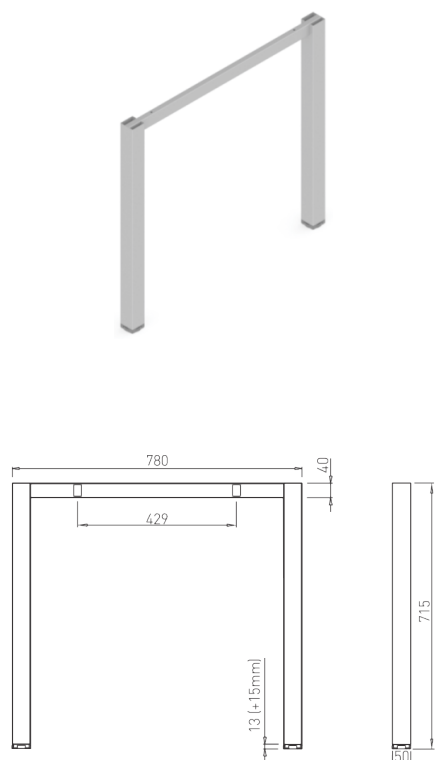

Канцелариска ногарка за работно биро Hubo 50/800 - Voga

Шифра	Модел	H	Димензија на работно биро	Нивелација	Боја
801448	Hubo 50/800	715mm	800 x 1000mm	10mm	сива (RAL 9006)
801449			800 x 1200mm		
801450			800 x 1400mm		
801451			800 x 1600mm		
801452			800 x 1800mm		
801453			800 x 2000mm		
801460			800 x 1000mm		антрацит (RAL 7016)
801461			800 x 1200mm		
801462			800 x 1400mm		
801463			800 x 1600mm		
801464			800 x 1800mm		
801465			800 x 2000mm		
801472			800 x 1000mm		бела (RAL 9016)
801473			800 x 1200mm		
801474			800 x 1400mm		
801475			800 x 1600mm		
801476			800 x 1800mm		
801477			800 x 2000mm		
801484			800 x 1000mm		црна (RAL 9005)
801485			800 x 1200mm		
801486			800 x 1400mm		
801487			800 x 1600mm		
801488			800 x 1800mm		
801489			800 x 2000mm		

- Сетот се состои од две ногарки Hubo50/800, две поврзувачки греди со соодветна димензија, шrafoви за монтажа на плотна со дебелина 18mm и шrafoви за монтажа на плотна со дебелина од 36mm.
- Ногарките Hubo се изработени во комбинација од коцкасти и правоаголни метални профили.
- Се поврзуваат со попречни конектори со различна димензија и формираат стабилна и независна конструкција која овозможува употреба на плочи со потенка дебелина од min. 12mm и нуди доволно подршка да не дојде до виткање на плочата.