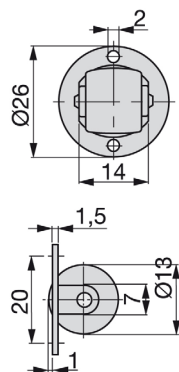

Шифра *	Φ	Носивост	
801167	100mm	320kg	15

Тркало гумено праволиниско за мебел

Шифра *	Φ	Носивост	
801183	25mm	25kg	800

Тркало гумено праволиниско за мебел

Шифра *	Φ	Носивост	
800070	30mm	35kg	10

Тркало пластично праволиниско за мебел - Етуса