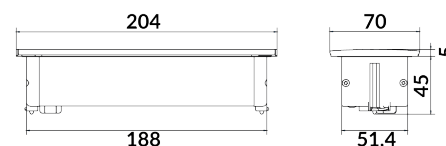

Додатоци за утичница за работно биро Karpa

Модули за утичница

Маските служат за прицврстување на модулите и се избираат во зависност од бројот на модулите што ќе ги употребите (1 или 2).

Дупла маска

шифра: 800510

Единечна маска

шифра: 800506

VGA и 3.5 stereo

пренесување на аналогни аудио/видео податоци.

шифра: 800564

RJ45 CAT6

приклучок за мрежно поврзување.

шифра: 800511

HDMI

пренесување на дигитални аудио/видео податоци.

шифра: 800563

USB 3.0

пренесување на податоци со брзина од 5Gbit/s (625 MB/s).

шифра: 800502

USB Двоен полнач

полнење на два уреди истовремено со излезен напон од 5V/2,4A.

шифра: 800971

Сетот се состои од : два USB полначи, кабел и покривна маска која е соодветна на отворот за модул.