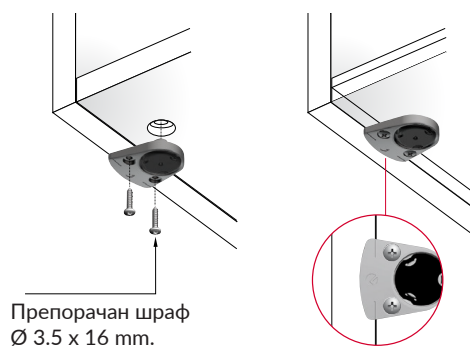

Ногарка со нивелација Integrato Tech - Italiana Ferramenta

Шифра	H	Нивелација	Тип	
802041	mm	20mm	метален нивелатор	200

- За поставување на ногарката потребно е да се направи отвор на подната плоча $\Phi 8\text{mm}$.
- Нивелирањето на ногарката се врши со помош на $\Phi 6\text{mm}$ S4 или $\Phi 8\text{mm}$ S6 инбус клуч, прав или крстач шрафцигер.

Ногарка со нивелација LH7.20 - Italiana Ferramenta

Шифра	H	Нивелација	
800979	6.5mm	5mm	250

- За поставување на ногарката потребно е да се направи отвор на подната плоча $\Phi 5\text{mm}$.
- Нивелирањето на ногарката се врши со помош на S4 инбус клуч.

Монтажа

Подесување до 5mm