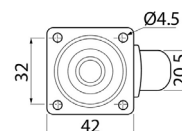

Шифра *	Тип	Φ	Носивост	Боја	
801094	со кочница	50mm	40kg	транспарентна	80
801092	без кочница				
801095	со кочница			црна	
801093	без кочница