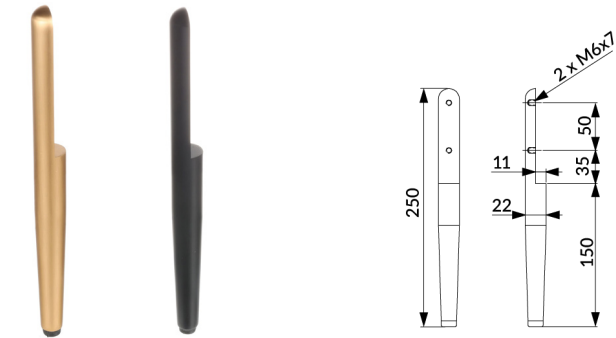

Ногарка метална без нивелација - Strong

Шифра *	Н	Боја	
800703	120mm	хром сјај	50

Ногарка метална без нивелација - Strong

Шифра *	H	Боја	
800704	115mm	хром сјај	50

Ногарка метална без нивелација - Tulip

Шифра *	H	Боја	
800037	130mm	хром сјај	50

Ногарка метална без нивелација - GTV

Шифра *	Димензија	Боја	
800215	130 x 235mm	хром сјај	4

Ногарка метална без нивелација - Tulip

Шифра *	H	Боја	
800036	130mm	хром сјај	50

Ногарка за мебел GA78 - Riex

802009 802010