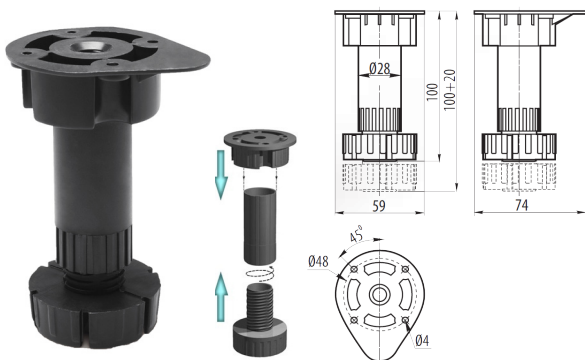

Ногарка кујнска пластична со нивелација

Шифра *	Тип	H	Нивелација	Боја	
800003	троделна	100mm	20mm	црна	200
801340	клуч	/	/	сина	/