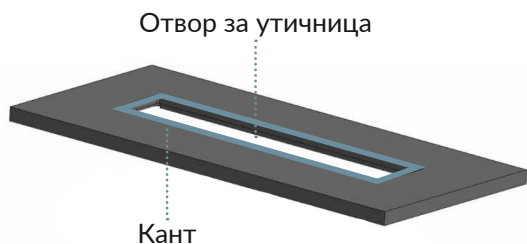

Технички информации за утичница за работно биро Top Frame

1. Утичницата се прицврстува на долниот дел од работната плоча, на тој начин при отворање на покривната маска кантот од отворот за утичницата е видлив и потребно е кантирање или фарбање на истиот.