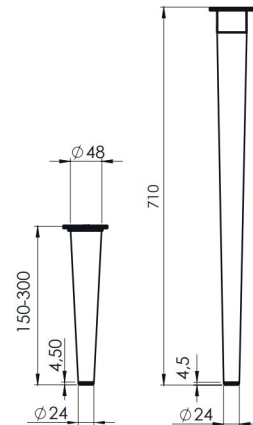

Ногарка метална за биро со нивелација

Шифра *	H	Димензија	Нивелација	Боја	
800127	710mm	60 x 60mm	30mm	сива	4
800289		46 x 46mm			

800127

800289

Ногарка метална за биро со нивелација

Шифра *	H	Димензија	Нивелација	Боја	
801195	710mm	60 x 60mm	30mm	црна мат	4
801196	820mm				
801197	710mm			бела сјај	
801198	820mm				