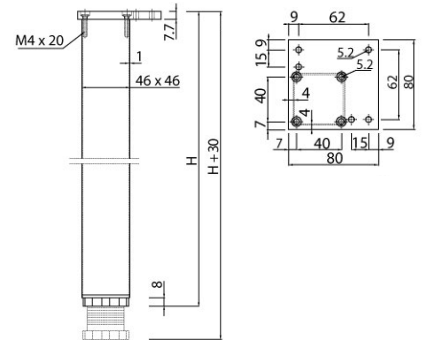

Ногарка метална за биро со нивелација

Шифра *	H	Димензија	Нивелација	Боја	
800127	710mm	60 x 60mm	30mm	сива	4
800289		46 x 46mm			

800127

800289

Ногарка метална за биро со нивелација

Шифра *	H	Димензија	Нивелација	Боја	
801195	710mm	60 x 60mm	30mm	црна мат	4
801196	820mm				
801197	710mm			бела сјај	
801198	820mm				