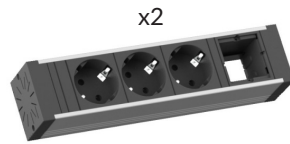

Сетот се состои од :

800578