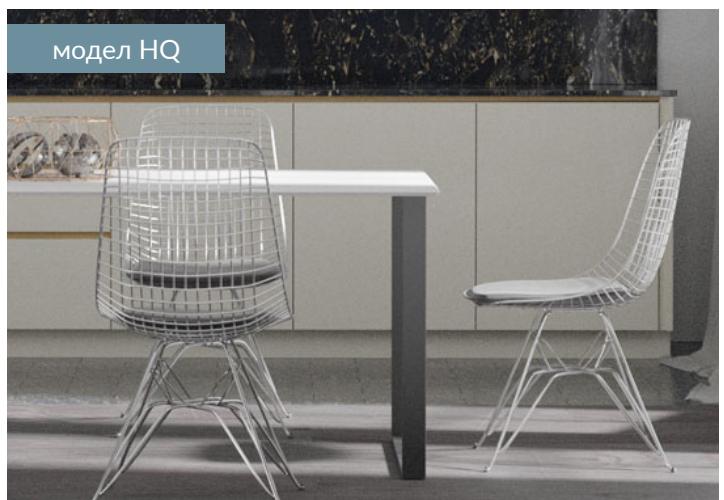

Продолжеток метален за поврзувачка греда - Voga

Шифра	Димензија	Боја
801311	80mm	сива (RAL 9006)

- Овој продолжеток служи за продолжување на поврзувачки греди.
- Се користи во замена за ногарка.
- Погоден при изработка на бироа или конференциски маси подолги од 2000mm.

Конектор за аголно биро - Voga

- Овој конектор се користи за спојување на поврзувачка греда при изработка на аголно биро.
- Сетот се состои од 2 парчиња.

Шифра

801309