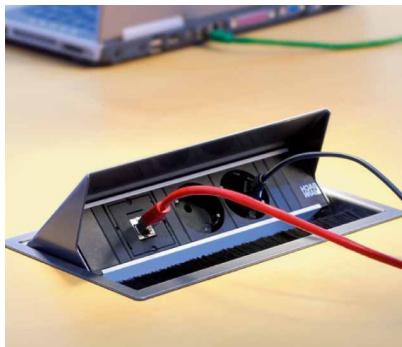

Утичница за вградување во работно биро Coni - Bachmann