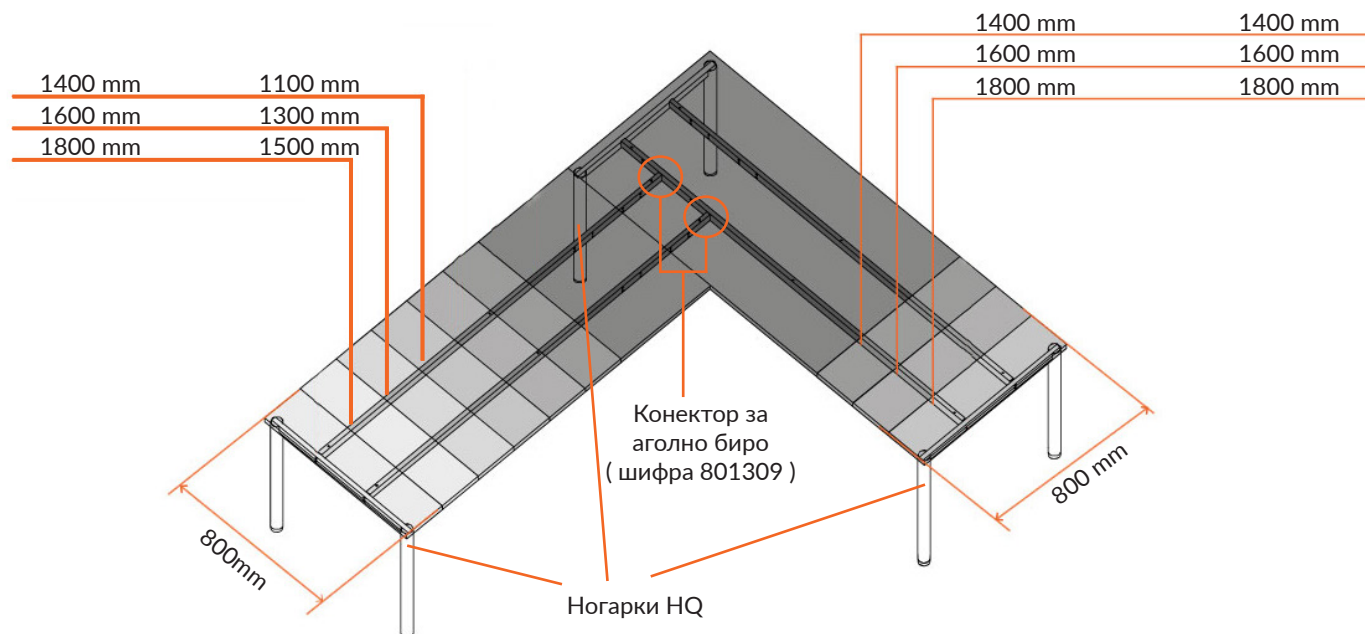

Канцелариска ногарка за аголно работно биро HQ800/800 - Voga

Шифра	Модел	H	Димензија на работно биро	Нивелација	Боја
801574	HQ800/800	715mm	1400 x 1400mm	5mm	сива (RAL 9006)
801575			1600 x 1600mm		
801576			1800 x 1800mm		
801577			1400 x 1400mm		антрацит (RAL 7016)
801578			1600 x 1600mm		
801579			1800 x 1800mm		
801580			1400 x 1400mm		бела (RAL 9016)
801581			1600 x 1600mm		
801582			1800 x 1800mm		
801583			1400 x 1400mm		црна (RAL 9005)
801584			1600 x 1600mm		
801585			1800 x 1800mm		

- Сетот се состои од три ногарки HQ800, четири поврзувачки греди со соодветна димензија, два конектори за поврзувачка греда за аголно биро, шrafoви за монтажа на плотна со дебелина 18mm и шrafoви за монтажа на плотна со дебелина од 36mm.
- Ногарките HQ се изработени од правоаголни метални профили.
- Се поврзуваат со попречни конектори со различна димензија и формираат стабилна и независна конструкција која овозможува употреба на плочи со потенка дебелина од min. 12mm и нуди доволно подршка да не дојде до виткање на плочата.
- Тие нудат модерно, стабилно и елегантно решение за изработка на маса.

Решение за аголни бироа за SYSTEM HIDE.

Димензијата на плочестиот материјал треба да е помала за 300mm од поврзувачката греда.

Димензија на поврзувачка греда = Димензија на плочест материјал

Димензија на поврзувачка греда   Димензија на плочест материјал

Димензија на поврзувачка греда   Димензија на плочест материјал