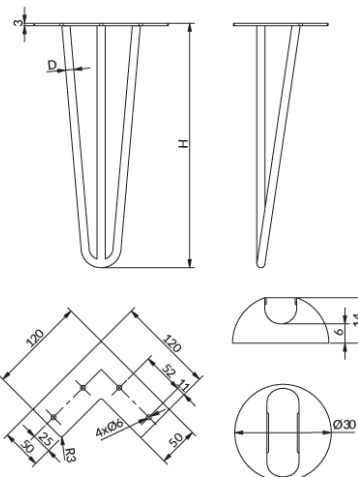

Ногарка метална Arto Hairpin III - GTV

Шифра *	H	Дијаметар на жица Φ	Боја
801344	304mm	10mm	црна мат
801345	406mm		
801346	711mm		
801350	304mm	12mm	
801351	406mm		
801352	711mm