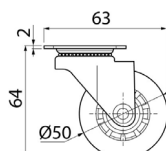

Шифра *	Тип	Φ	Носивост	Боја	
801094	со кочница	50mm	40kg	транспарентна	80
801092	без кочница				
801095	со кочница			црна	
801093	без кочница