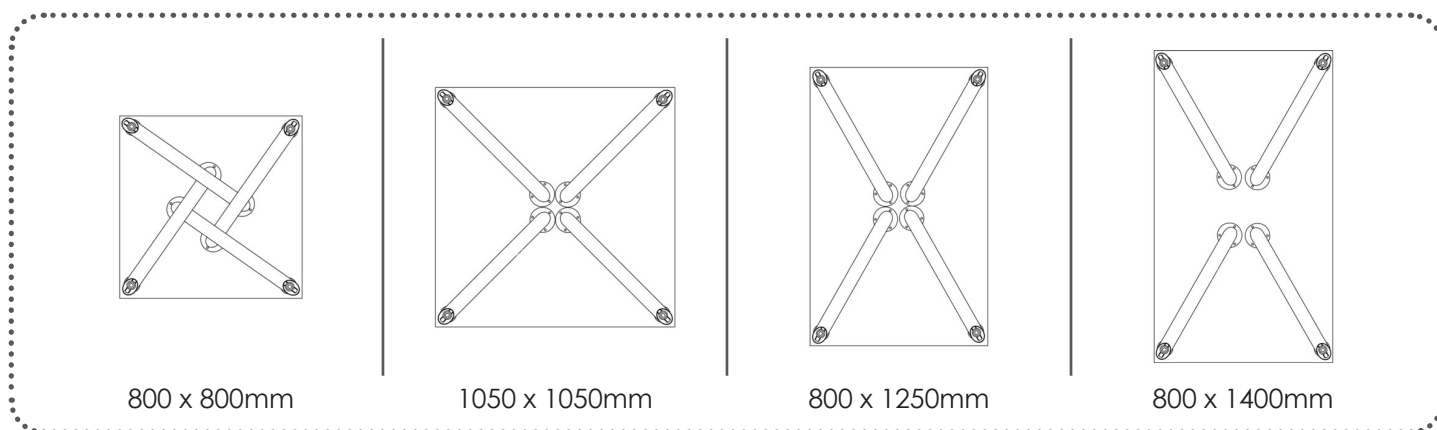

- Сетот се состои од четири ногарки Ipso, шrafoви за монтажа на плотна со дебелина 25mm и шrafoви за монтажа на плотна со дебелина од 36mm.
- Самостојните ногарки Ipso се уникатно и единствено решение кои нуди многу комбинации за дизајнирање.
- Ви овозможуваат да може да употребите 3, 4 или 6 ногарки, во зависност од големината на вашата маса.
- Се состои од два дела и е совршена за сите видови на форма на маси (кружни, квадратни или правоаголни).
- Одлично решение за терпезариски маси, конференциски маси со исклучителни димензии на истите.

Предлог комбинирање на IPSO ногарки за изработка на кружни маси

Ф800mm

Ф1000mm

Ф1800mm

Ф1800mm

Предлог комбинирање на IPSO ногарки за изработка на правоаголни маси

800 x 800mm

1050 x 1050mm

800 x 1250mm

800 x 1400mm

Ногарка метална X-Line - GTV

Дизајнирани да го комплетираат Вашиот простор. Предноста кај овие X-line ногарки е што можете да ги искористите на било која маса или работно биро. Може да ги поставите право или под агол од 80°. Со дополнителната нивелација од 5mm може да ги адаптирате на било која подлога. X-line се стилиски и модерни ногарки кои го означуваат трендот кој доаѓа.