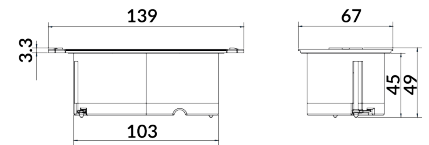

- Потребен е мал простор за да се отвори утичницата.
- Едноставна промена на покривна маска.
- Дебелина на плочест материјал од 10 до 40 mm.

Димензија на отвор во плочест материјал
Ф 56mm (2x).