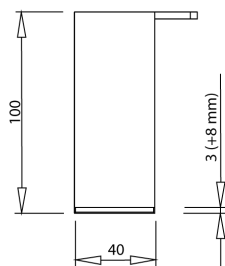

Ногарка метална со нивелација Cubic - Voga

Шифра	Н	Димензија	Нивелација	Боја	
800691	100mm	40 x 40mm	8mm	сива	100

Ногарка алуминиумска со нивелација Quadra - TOJO

Шифра	Н	Димензија	Нивелација	Боја	
800220	50mm	40 x 40mm	20mm	сива мат	50
800221	100mm				
800222	150mm				
800223	50mm			хром сјај	
800224	100mm				
800225	150mm				