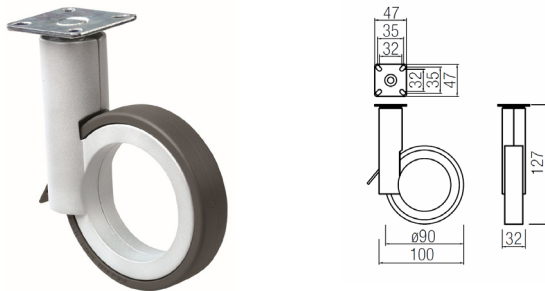

Тркало гумено со кочница за мебел

Шифра *	Φ	Носивост	Боја	
800119	90mm	50kg	црна-сива	100