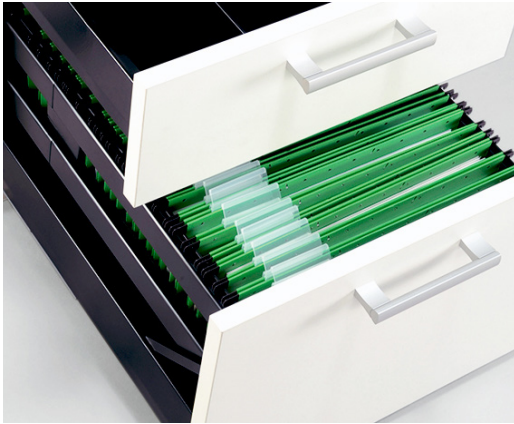

Додатоци за фиока Orga Aer

Адаптер-преграда за архивирање на документи - ВВР

H = Висина; W = Ширина

Шифра	Внатрешна димензија на елемент W x H	Должина на фиока
800807	392 x 246mm	540mm
800808		740mm

- Сетот за шифра 800807 се состои од:
  - 1 адаптер за архивирање.
  - 2 продолжетока за адаптер.
- Сетот за шифра 800808 се состои од:
  - 2 адаптера за архивирање.

Продолжеток за адаптер - ВВР

- Сетот се состои од 2 продолжетока.
- Служи за продолжување на преградата за архивирање на документи.

Шифра	L
800746	151mm