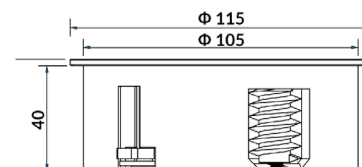

Утичница за вградување во работно биро Twist 2 - Bachmann

Шифра	Тип	Модел	Боја
802020	2хшуро	кружна	црна мат
802021	1хшуро 1х USB A/C		
802022	2хшуро	коцкаста	
802023	1хшуро 1х USB A/C		

- Длабочина на вградување 40mm.
- Дебелина на работна маса min. 6mm.
- Димензија на отвор во плочест материјал: 105mm.

Додатоци за утичница за работно биро Twist

Круна за отвор за утичница Twist

Шифра	Φ
1400949	105mm

- Сетот се состои од:
  - Круна за отвор Φ105mm
  - Бургија за центрирање.