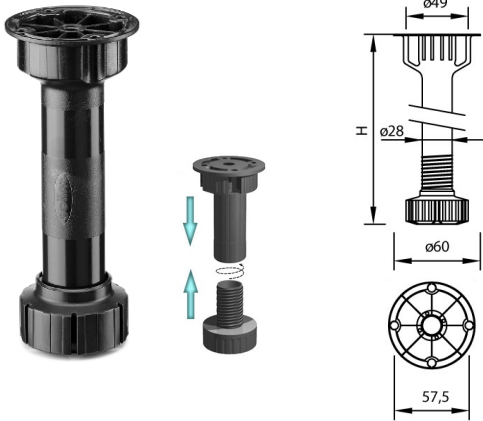

Ногарка кујнска пластична со нивелација - Scilm