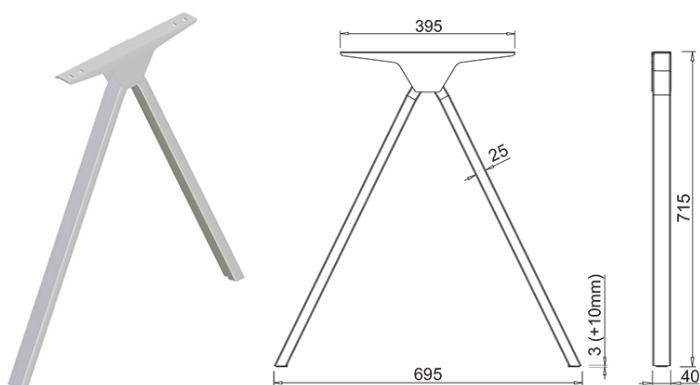

Канцелариска ногарка за работно биро Teen - Voga

Шифра	Модел	H	Димензија на работно биро	Нивелација	Боја
801846	Teen	715mm	800 x 1400mm	10mm	црна (RAL 9005)
801847			800 x 1600mm		
801848			800 x 1800mm		

Со скенирање на QR кодот можете да го погледнете видеото за ногарката Teen.