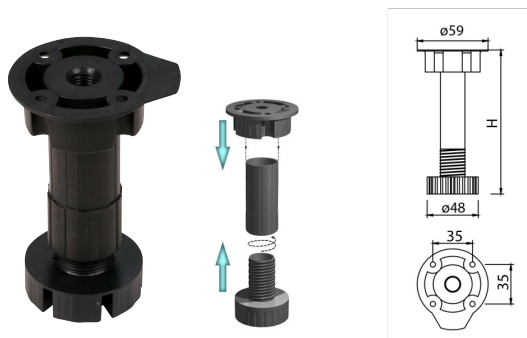

Ногарка кујнска пластична со нивелација - Strong

Шифра *	Тип	H	Нивелација	Боја	
800094	троделна	100mm	35mm	црна	100
800095		120mm			
800096		150mm	50mm		

Компатибилни држачи за цокла:

Ногарка кујнска пластична со нивелација