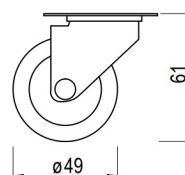

Шифра *	Φ	Носивост	Боја	
801172	50mm	30kg	сива	20