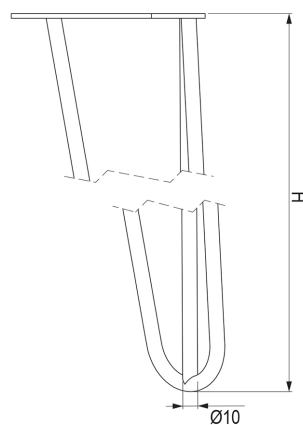

Шифра	Н	Φ	Боја
801056	710mm	10mm	црна
801055	420mm		
801077	175mm		

• Φ - Дијаметар на жица.