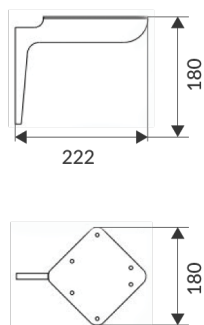

Ногарка метална без нивелација - Тојо