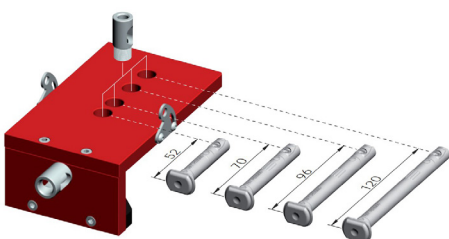

Шаблон за монтажа на ногарка со нивелација Rekord 12 - IF

- За попрецизно и поедноставно бушење се препорачува да се користи шаблон за монтажа на ногарката Rekord 12.

*Шаблонот е достапен по нарачка (шифра 1400902).