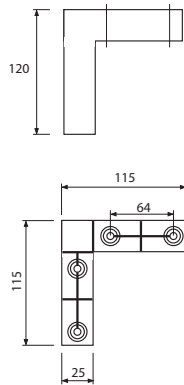

Ногарка метална без нивелација - Strong

Шифра *	H	Боја	
800705	100mm	хром сјај	50
800706		црн хром	

Ногарка метална со нивелација - Strong

Шифра *	H	Нивелација	Боја	
801069	120mm	7mm	црна	50

Ногарка метална без нивелација - Strong

Шифра *	H	Боја	
801065	150mm	црна	50
801063		хром сјај	
801064		сатен никел	

Ногарка метална без нивелација - Strong

Шифра *	H	Боја	
801068	126mm	црна	50
801066		хром сјај	
801067		сатен никел