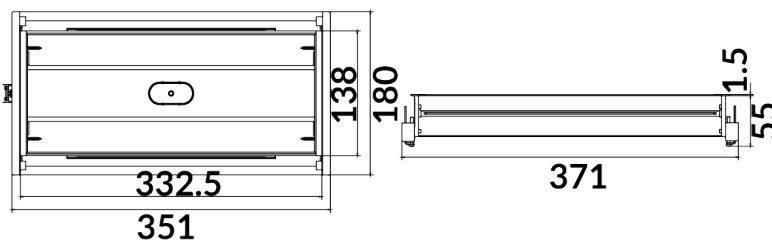

Димензии на утичницата