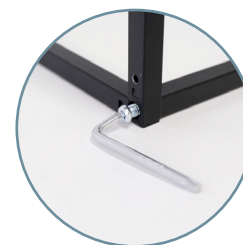

Начин на поврзување

- Спојување на рамките со притиснување на профилите еден кон друг (клик систем) на сите четири краеви.

- Прицврстување на конструкцијата со патентиран шраф за металната рамка Corner.