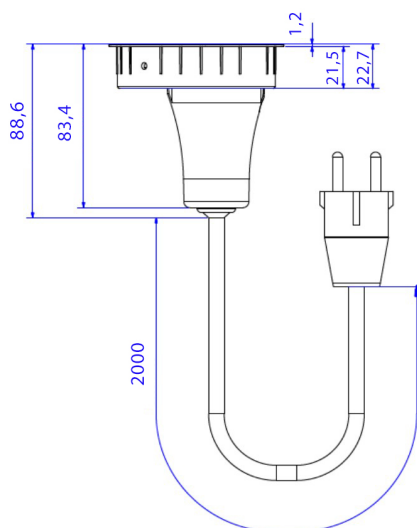

- Телескопска покривна маска од 457 - 580mm.

Утичница за вградување во работно биро Loop In - Bachmann

Шифра	Тип	Димензија	Боја
800800	1 x schuko	Ø 89mm	црна
800801			бела

800800

800801

- 2 во 1, утичница и розетна за кабли, којашто заштедува простор и дополнителни отвори на работната плоча.
- Брза и едноставна монтажа.
- Димензија за отвор во плочест материјал: Ø80mm.