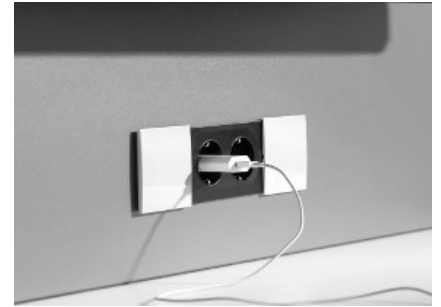

Утичница за вградување во работно биро Due - Bachmann

Шифра	Тип	Димензија	Боја
800789	2 x schuko	139 x 67 x 49mm	инокс
800790			црна
800791			бела

800791

- Потребен е мал простор за да се отвори утичницата.
- Едноставна промена на покривна маска.
- Дебелина на плочест материјал од 10 до 40 mm.

Димензија на отвор во плочест материјал
Ф 56mm (2x).