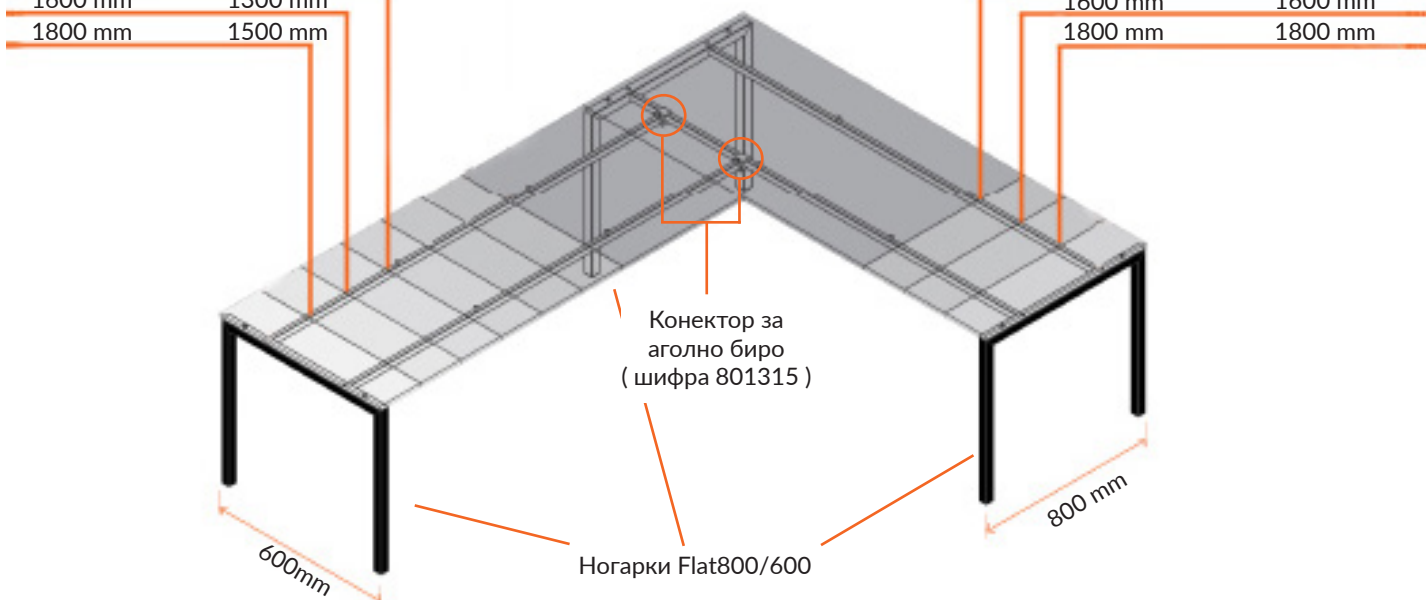

- Сетот се состои од две ногарки FLAT 800 и една ногарка FLAT600, четири поврзувачки греди соодветна димензија, два конектори за поврзувачка греда за аголно биро, шrafoви за монтажа на плотна со дебелина 18mm и шrafoви за монтажа на плотна со дебелина од 36mm.
- Ногарките FLAT се изработени од правоаголни метални профили.
- Помеѓу ногарките и плочата, со помош на дистанцери со висина од 10mm кои се вклучени во сетот, се добива впечаток дека плочата лебди над ногарките.
- Минимална дебелина на плочата min. 12mm.
- Носивост max. 150kg/m².

Решение за аголни бироа за SYSTEM EDGE.

Димензијата на плочестиот материјал треба да е помала за 300mm од поврзувачката греда.

Димензија на поврзувачка греда = Димензија на плочест материјал

Димензија на поврзувачка греда Димензија на плочест материјал

Димензија на поврзувачка греда Димензија на плочест материјал

1400 mm 1100 mm
1600 mm 1300 mm
1800 mm 1500 mm

1400 mm 1400 mm
1600 mm 1600 mm
1800 mm 1800 mm

Канцелариска ногарка за аголно работно биро Flat800/800 - Voga