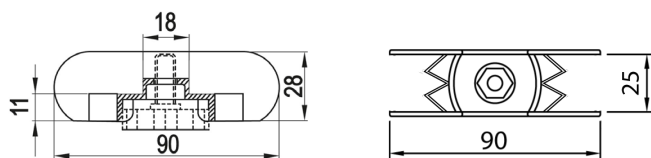

Шифра *	За дебелина на плочест материјал	Нивелација	
801008	25mm	10mm	500

- Сетот се состои од матица за кант и нивелатор.