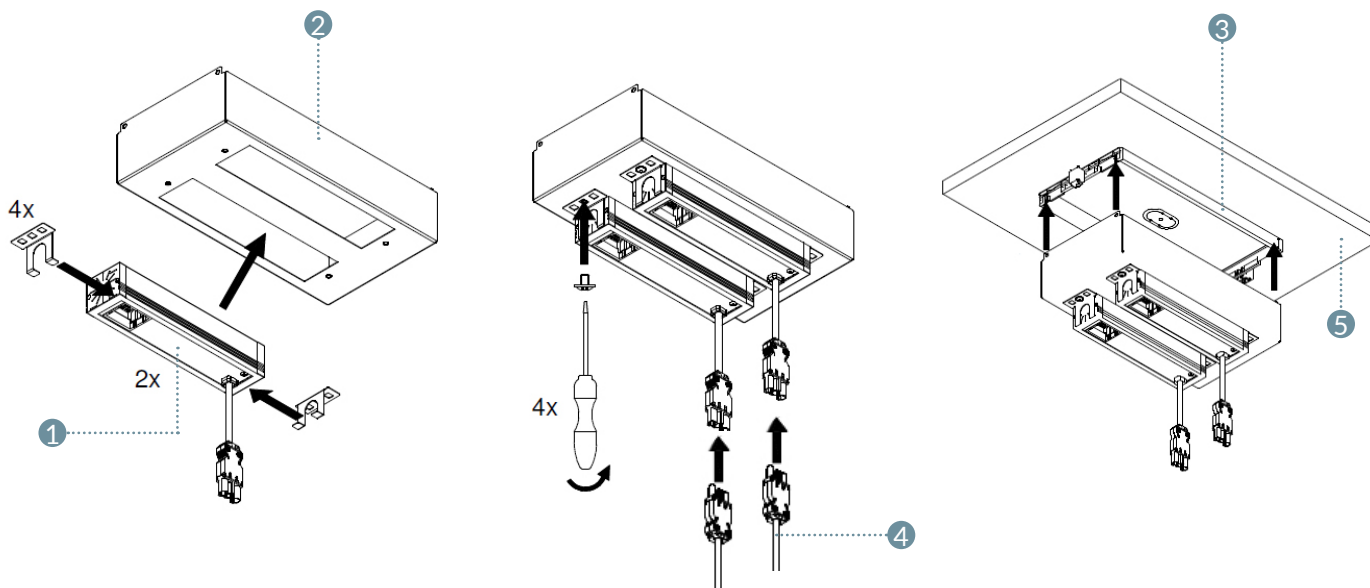

Технички информации за утичница за работно биро Venid