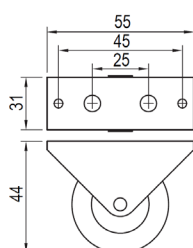

Тркало гумено праволиниско за мебел

Шифра *	Φ	Носивост	
800072	40mm	95kg	100