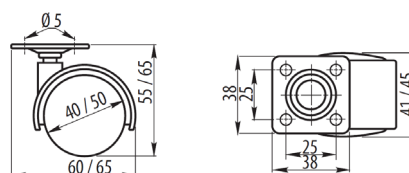

Шифра *	Тип	Φ	Носивост	Боја	
800058	со кочница	40mm	18kg	црна	320
800059		50mm	22kg		240
800056	без кочница	40mm	18kg		320
800057		50mm	22kg		240