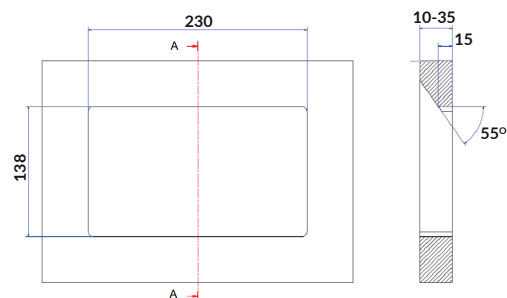

Шифра	Тип	Димензија	Боја
800774	2 x schuko, 1 x modul	371 x 180 x 57mm	алуминиум

- Минимална длабочина на вградување 56mm.
- Интегрирана четка.
- Едноставна промена на утичницата.
- Дебелина на работната плоча од 10 до 35mm.

Димензија на отвор во плочест материјал