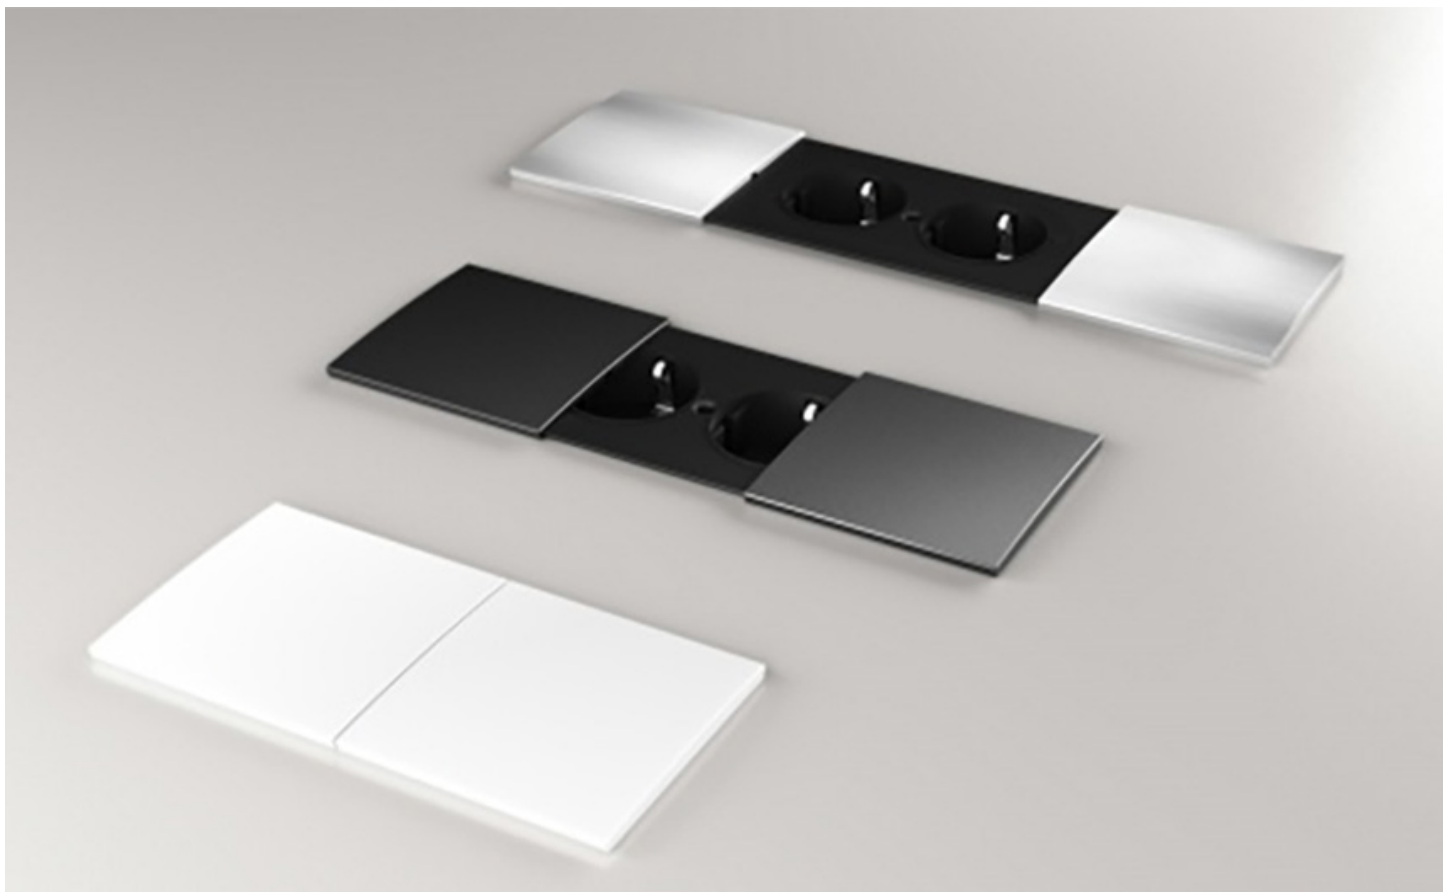

- Потребен е мал простор за да се отвори утичницата.
- Едноставна промена на покривна маска.
- Дебелина на плочест материјал од 10 до 40 mm.

Димензија на отвор во плочест материјал
Ф 56mm (2x).