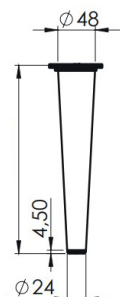

Шифра	Опис	Н	Φ	
801114	лакирано дрво со бела метална плочка	150mm	48mm	8
801111	лакирано дрво со црна метална плочка			

Сродни ногарки можете да погледнете на [стр. 87](#).