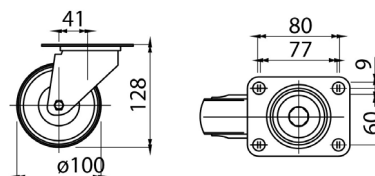

Тркало гумено за мебел

Шифра *	Тип	Φ	Носивост	Боја	
800074	со кочница	50mm	40kg	црна - сива	88
800073	без кочница				100

Тркало гумено со кочница за мебел

Шифра *	Тип	Φ	Носивост	Боја	
800077	со кочница	100mm	320kg	сива	15
800950	без кочница				
801177	со кочница			сива	
801178	без кочница