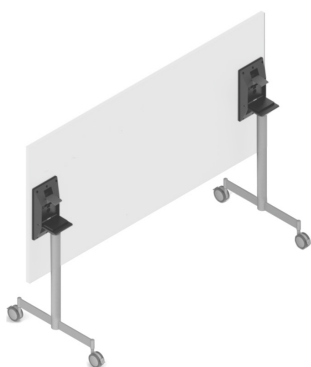

- Сетот се состои од две ногарки Park Z со тркала, шрафови за монтажа на плотна со дебелина 25mm и шрафови за монтажа на плотна со дебелина од 36mm.
- Ногарката е со тркала и кочници.
- Ногарката се користи за составување на подвижни работни маси, кои по употреба може да се чуваат во мал простор.
- Се препорачува да се користи за дебелина на плочест материјал од min. 25mm.