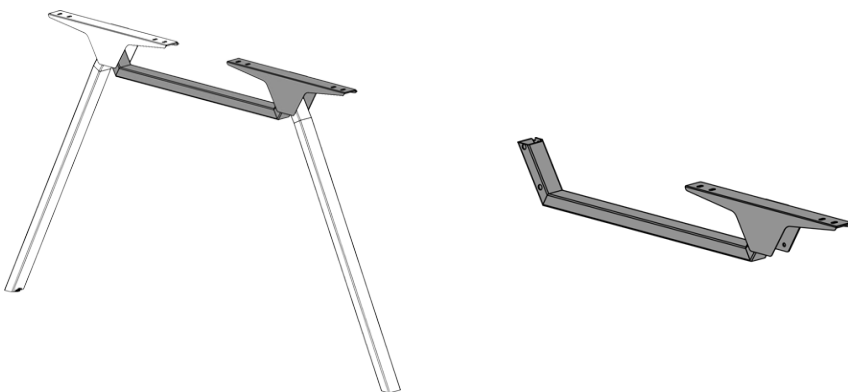

Држач метален за ногарка - Voga

Шифра	Димензија L x W x H	Боја
800954	152 x 62 x 85mm	сива (RAL 9006)

- Држачот се користи во замена за поврзувачка греда кога имаме биро со должина помала од 800mm.
- Служи за поголема стабилност на работното биро.

Додатоци за ногарка Teen

Продолжеток Bench - Voga

Шифра	L	Боја
801383	1200mm	сива (RAL 9005)
801384	1400mm	
801385	1600mm	

Додатокот Bench овозможува да се направи биро со ширина 1200mm, 1400mm или 1600mm. Продолжетокот Bench е достапен само по нарачка.

SYSTEM HIDE - VOGA

Предности на System HIDE:

- Метални ногарки за стабилно и економично решение при изработка на канцелариски бироа.
- Метални конектори кои со соодветната ногарка формираат стабилна конструкција.
- Се препорачува да се користи за дебелина на плочест материјал од min. 12mm.
- Носивост max. 150kg/m².
- Овозможена монтажа на стандардни плочести материјали.
- Поврзувачки греди кои спречуваат свиткување на плочестите материјали.