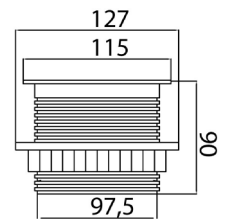

- Димензија на отвор во плочест материјал: Φ 100mm.

Шифра *	Тип	Димензија	Боја
800596	1 x schuko, 2 x USB	Φ 115mm	алуминиум