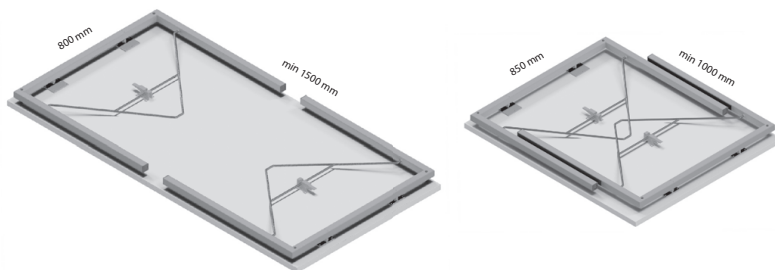

Шифра	Модел	Н	Димензија на работно биро	Нивелација	Боја
801798	SKIP 800	715mm	850 x 1000mm	8 mm	сива (RAL 9006)
801799			850 x 1200mm		
801800			850 x 1400mm		
801801			800 x 1600mm		
801802			800 x 1800mm