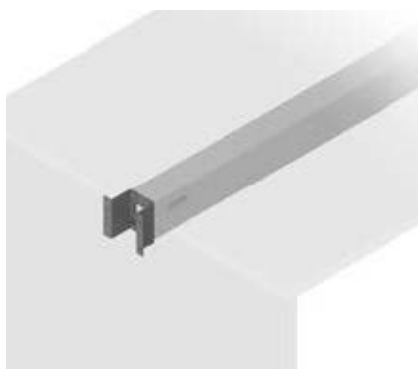

Држач метален за поврзувачка греда - Voga

Шифра	Димензија	Боја
800651	101 x 88 x 49mm	сива (RAL 9006)

- Држачот за поврзувачка греда служи кога страницата на бирото е направена од плочест материјал.