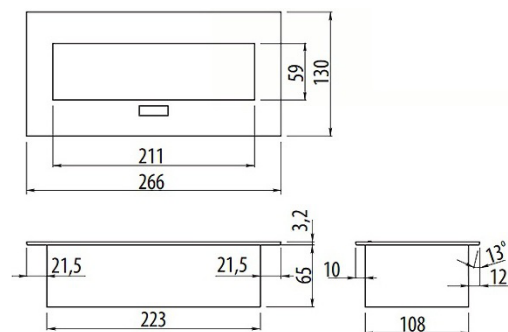

Утичница за вградување во работно биро - GTV

Шифра *	Тип	Димензија	Боја
800573	3 x schuko без кабел	266 x 130mm	алуминиум
800715			бела
800574	3 x french со кабел		алуминиум
800590			црна
800575			бела

- Димензија на отвор во плочест материјал: 223 x 108mm.

Утичница за вградување во работно биро - GTV

Шифра *	Тип	Димензија	Боја
800598	3 x schuko, 2 x USB	291 x 158mm	алуминиум/црна

- Димензија на отвор во плочест материјал: 251 x 132mm.