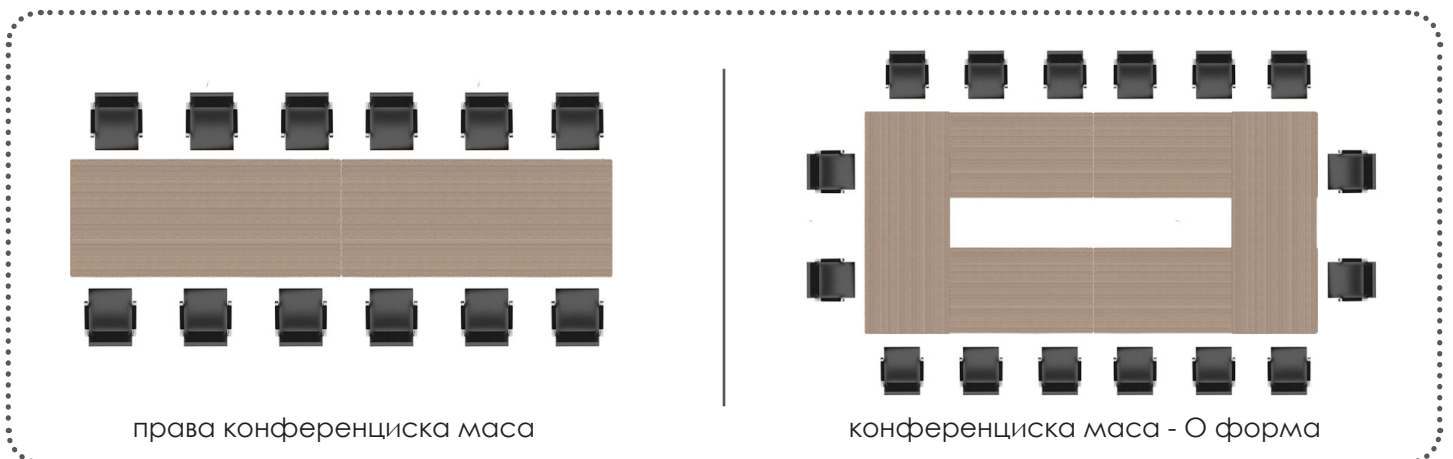

Шифра	Боја
801009	антрацит (RAL 7016)

Продолжеток метален за работно биро

SYSTEM DESK BAR - VOGA

Предности на SYSTEM DESK BAR :

- Метални ногарки за канцеларски бироа со модерен изглед и висока стабилност.
- Решение за изработка на канцелариски бироа со должина од 800 до 2000mm.
- Се препорачува да се користи за дебелина на плочест материјал од min. 25mm.
- Носивост max.150kg/m².
- Стандардизирана сива боја (RAL 9006) на сите делови на системот.
- По нарачка ногарките се достапни во :
 - стандардизирана бела боја (RAL 9016)
 - стандардизирана црна боја (RAL 9005)
 - стандардизирана антрацит боја (RAL 7016).

Продукти:

- Канцелариска ногарка за работно биро Tempo T.

- Канцелариска ногарка за работно биро Tend T.

- Канцелариска ногарка за работно биро Most.

- Канцелариска ногарка за работно биро Teen.

Предлог форми за конференциски маси изработени со SYSTEM DESK BAR.

- Сетот се состои од две ногарки, поврзувачка греда со соодветна димензија и шrafoви за монтажа на плотна со дебелина 18mm и шrafoви за монтажа на плотна со дебелина од 36mm.
- Ногарките Темпо се изработени од овални метални профили, централно поставени со страничен пластичен панел преку кој може да се спроведат сите кабли вертикално.
- Ногарките се поврзуваат со поврзувачки греди во различни димензии кои во исто време имаат функција на канали за организирање на каблите.