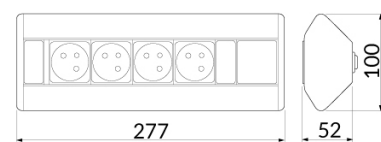

Утичница аголна за работно биро - GTV

Шифра *	Тип	Димензија	Боја
800593	4 x schuko	277 x 100 x 52mm	алуминиум/црна
800594	3 x schuko, 2 x USB