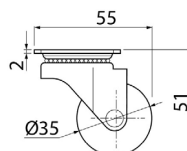

Шифра *	Тип	Φ	Носивост	Боја	
801090	со кочница	35mm	30kg	транспарентна	80
801088	без кочница				
801091	со кочница			црна	
801089	без кочница