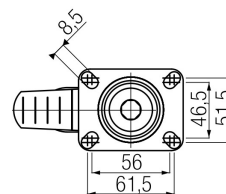

Шифра	Тип	Φ	Носивост	Боја	
800122	со кочница	100mm	200kg	сива	18
800121	без кочница				20