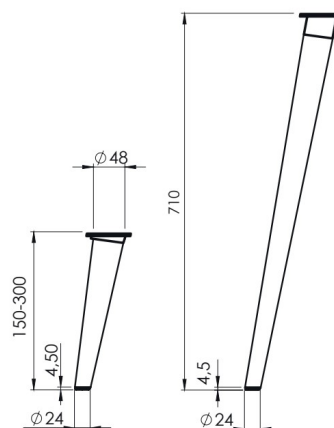

Шифра	Боја	Н	Φ	
801110	бука	710mm	48mm	4
801109		300mm		8
801108		150mm		8
801107	бела	710mm		4
801106		300mm		8
801105		150mm