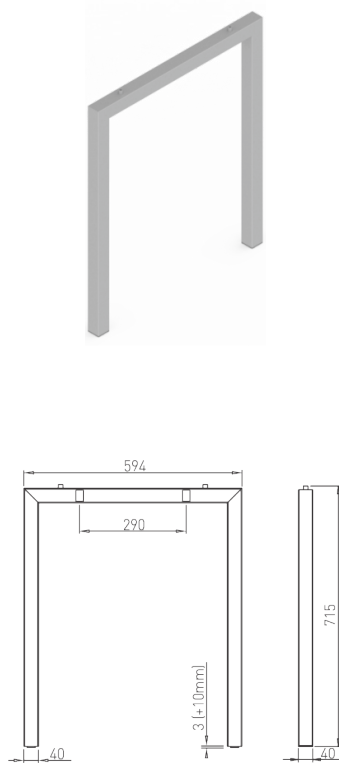

Канцелариска ногарка за работно биро Navana40/600 - Voga

Шифра	Модел	Н	Димензија на работно биро	Нивелација	Боја
801644	40/600	715mm	600 x 1000mm	10mm	сива (RAL 9006)
801645			600 x 1200mm		
801646			600 x 1400mm		
801647			600 x 1600mm		
801648			600 x 1800mm		
801649			600 x 2000mm		
801656			600 x 1000mm		антрацит (RAL 7016)
801657			600 x 1200mm		
801658			600 x 1400mm		
801659			600 x 1600mm		
801660			600 x 1800mm		
801661			600 x 2000mm		
801668			600 x 1000mm		бела (RAL 9016)
801669			600 x 1200mm		
801670			600 x 1400mm		
801671			600 x 1600mm		
801672			600 x 1800mm		
801673			600 x 2000mm		
801680			600 x 1000mm		црна (RAL 9005)
801681			600 x 1200mm		
801682	600 x 1400mm				
801683	600 x 1600mm				
801684	600 x 1800mm				
801685	600 x 2000mm				

- Сетот се состои од две ногарки Navana40/600, две поврзувачки греди со соодветна димензија, шрафови за монтажа на плочата со дебелина 18mm и шрафови за монтажа на плочата со дебелина од 36mm.
- Ногарките Navana се изработени од квадратни метални профили.
- Помеѓу ногарките и плочата, со помош на дистанцери со висина од 10mm кои се вклучени во сетот, се добива впечаток дека плочата лебди над ногарките.
- Минимална дебелина на плочата min. 12mm.
- Носивост max. 150kg/m².