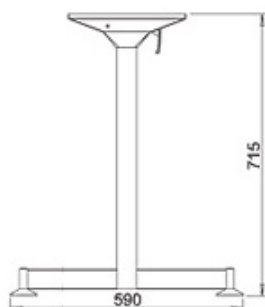

Канцелариска ногарка за работно биро Park Z - Voga

Шифра	Модел	Н	Димензија на работно биро	Нивелација	Боја
801805	PARK Z	715mm	600 x 1000mm	5mm	сива (RAL 9006)
801806			600 x 1200mm		
801807			600 x 1400mm		
801808			600 x 1600mm		
801809			600 x 1800mm		
801810			600 x 2000mm