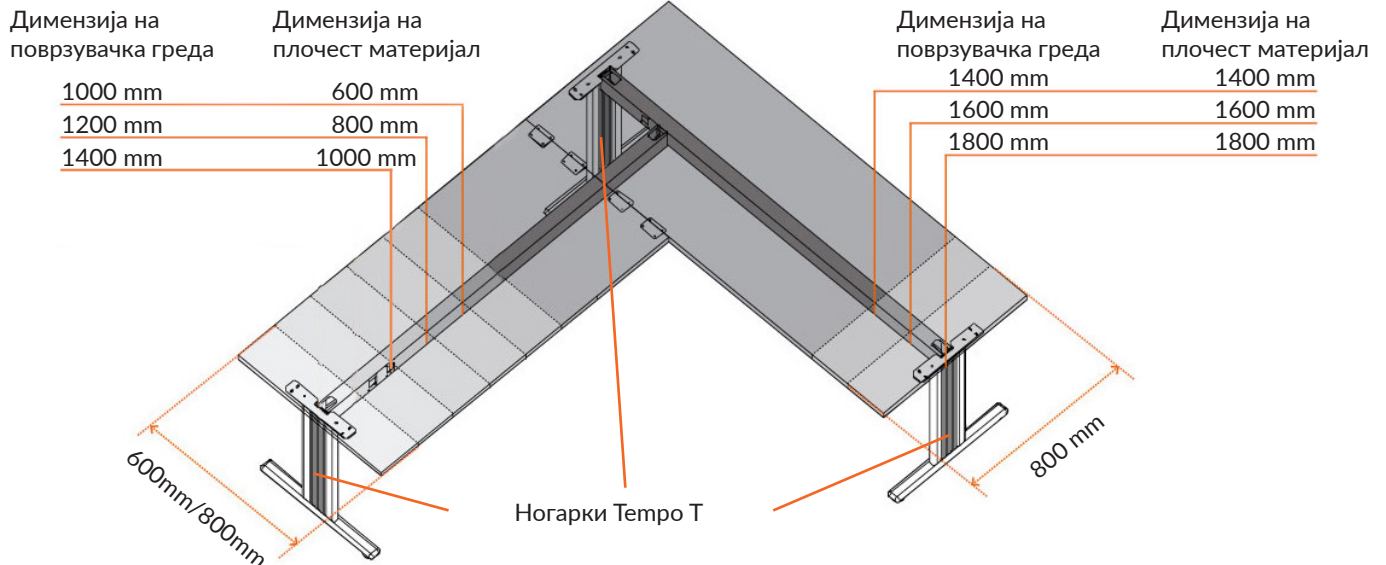

Решение за аголни бироа за SYSTEM DESK BAR.

Димензијата на плочестиот материјал треба да е помала за 400mm од поврзувачката греда.

Димензија на поврзувачка греда = Димензија на плочест материјал