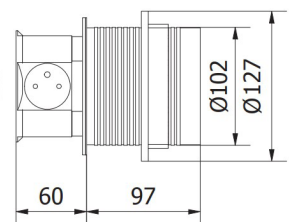

Утичница за вградување во работно биро - GTV

- Димензија на отвор во плочест материјал: Φ 100mm.

Шифра *	Тип	Димензија	Боја
800596	1 x schuko, 2 x USB	Φ 115mm	алуминиум

Утичница за вградување во работно биро Comfort - GTV

- Димензија на отвор во плочест материјал: Φ 100mm.

Шифра *	Тип	Димензија	Боја
801181	2 x schuko	Φ 116mm	алуминиум
801182	1 x schuko, 1 x USB