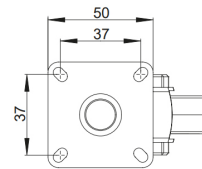

Тркало гумено за мебел

Шифра*	Тип	Φ	Носивост	Боја	
801169	со кочница	50mm	30kg	сива	120
801170	без кочница				130

Тркало гумено без кочница за мебел

Шифра *	Φ	Носивост	Боја	
801171	30mm	30kg	сива	500

Тркало гумено без кочница за мебел

Шифра *	Φ	Носивост	Боја	
801172	50mm	30kg	сива	20