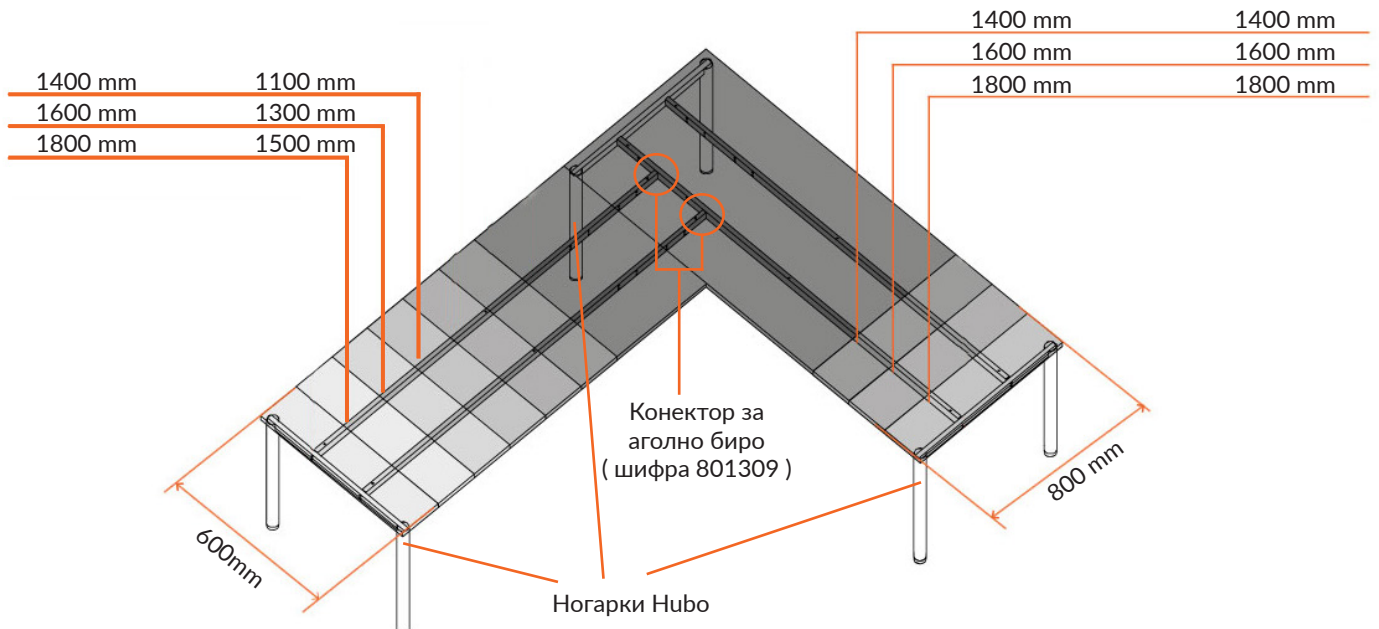

Канцелариска ногарка за аголно работно биро Hubo 50/800/600 - Voga

Шифра	Модел	H	Димензија на работно биро	Нивелација	Боја
801538	50/800/600	715mm	1400 x 1400mm	5mm	сива (RAL 9006)
801539			1600 x 1600mm		
801540			1800 x 1800mm		
801541			1400 x 1400mm		антрацит (RAL 7016)
801542			1600 x 1600mm		
801543			1800 x 1800mm		
801544			1400 x 1400mm		бела (RAL 9016)
801545			1600 x 1600mm		
801546			1800 x 1800mm		
801547			1400 x 1400mm		црна (RAL 9005)
801548			1600 x 1600mm		
801549			1800 x 1800mm		

- Сетот се состои од две ногарки Hubo 800 и една ногарка Hubo 600, четири поврзувачки греди со соодветна димензија, два конектори за поврзувачка греда за аголно биро, шrafoви за монтажа на плотна со дебелина 18mm и шrafoви за монтажа на плотна со дебелина од 36mm.
- Ногарките Hubo се изработени во комбинација од коцкасти и правоаголни метални профили.
- Се поврзуваат со попречни конектори со различна димензија и формираат стабилна и независна конструкција која овозможува употреба на плочи со потенка дебелина од min. 12mm и нуди доволно подршка да не дојде до виткање на плочата.

Решение за аголни бироа за SYSTEM HIDE.

Димензијата на плочестиот материјал треба да е помала за 300mm од поврзувачката греда.

Димензија на поврзувачка греда = Димензија на плочест материјал

Димензија на поврзувачка греда   Димензија на плочест материјал

Димензија на поврзувачка греда   Димензија на плочест материјал