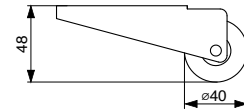

Шифра	Тип	Φ	Носивост	Боја	
802013	без кочница	40mm	100kg	сива	20