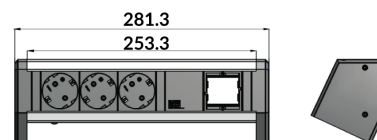

- Покривното куќиште се поставува во висечкиот елемент во кујна.

Круна за отвор за утичница Elevator

Шифра	Ø
1400950	79mm

- Сетот се состои од:
 - Круна за отвор Ø79mm
 - Бургија за центрирање.

Утичница за работно биро Desk 1 - Bachmann