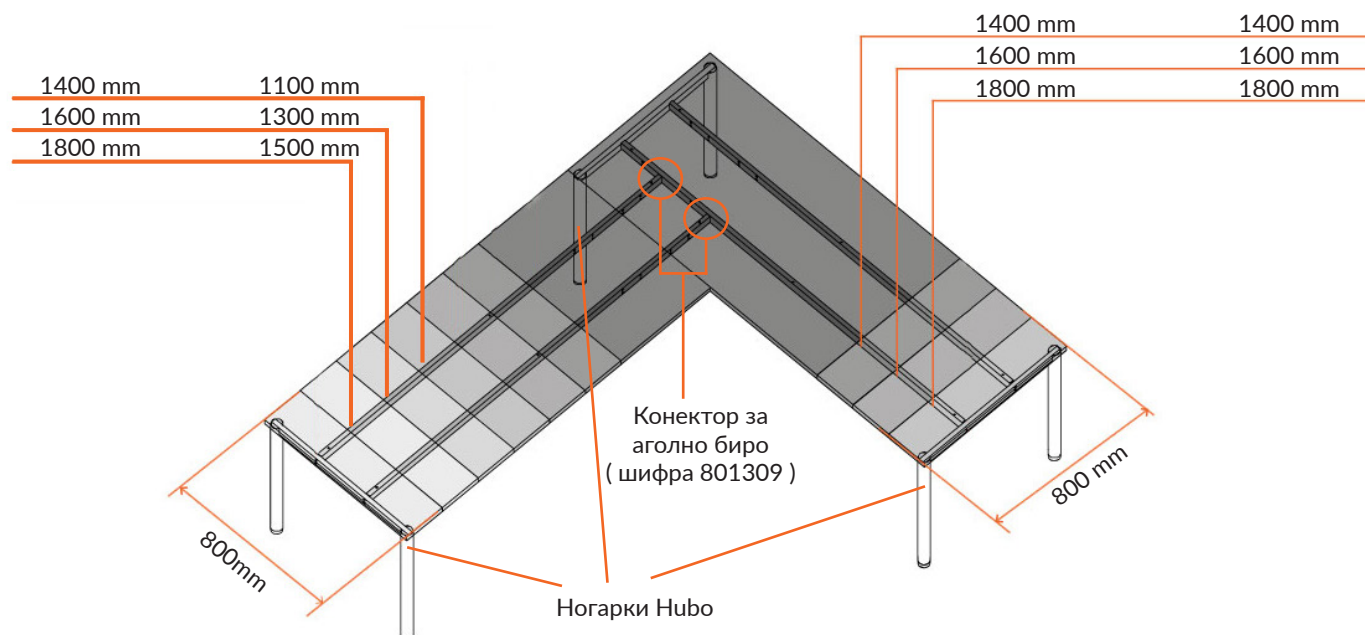

Канцелариска ногарка за аголно работно биро Hubo 50/800/800 - Voga

Шифра	Модел	Н	Димензија на работно биро	Нивелација	Боја
801550	50/800/800	715mm	1400 x 1400mm	5mm	сива (RAL 9006)
801551			1600 x 1600mm		
801552			1800 x 1800mm		
801553			1400 x 1400mm		антрацит (RAL 7016)
801554			1600 x 1600mm		
801555			1800 x 1800mm		
801556			1400 x 1400mm		бела (RAL 9016)
801557			1600 x 1600mm		
801558			1800 x 1800mm		
801559			1400 x 1400mm		црна (RAL 9005)
801560			1600 x 1600mm		
801561			1800 x 1800mm		

- Сетот се состои од три ногарки Hubo 800, четири поврзувачки греди соодветна димензија, два конектори за поврзувачка греда за аголно биро, шrafoви за монтажа на плотна со дебелина 18mm и шrafoви за монтажа на плотна со дебелина од 36mm.
- Ногарките Hubo се изработени во комбинација од коцкасти и правоаголни метални профили.
- Се поврзуваат со попречни конектори со различна димензија и формираат стабилна и независна конструкција која овозможува употреба на плочи со потенка дебелина од min. 12mm и нуди доволно подршка да не дојде до виткање на плочата.

Решение за аголни бироа за SYSTEM HIDE.

Димензијата на плочестиот материјал треба да е помала за 300mm од поврзувачката греда.

Димензија на поврзувачка греда = Димензија на плочест материјал

Димензија на поврзувачка греда   Димензија на плочест материјал

Димензија на поврзувачка греда   Димензија на плочест материјал