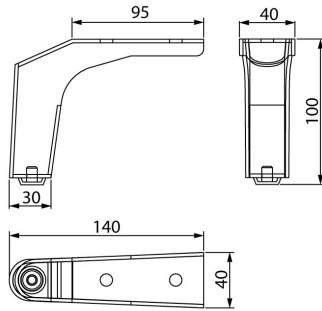

Ногарка метална без нивелација - Strong

Шифра *	H	Боја	
800705	100mm	хром сјај	50
800706		црн хром	

Ногарка метална со нивелација - Strong