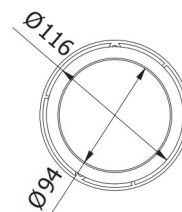

Утичница за вградување во работно биро - GTV

- Димензија на отвор во плочест материјал: Φ 100mm.

Шифра *	Тип	Димензија	Боја
800596	1 x schuko, 2 x USB	Φ 115mm	алуминиум

Утичница за вградување во работно биро Comfort - GTV

- Димензија на отвор во плочест материјал: Φ 100mm.

Шифра *	Тип	Димензија	Боја
801181	2 x schuko	Φ 116mm	алуминиум
801182	1 x schuko, 1 x USB