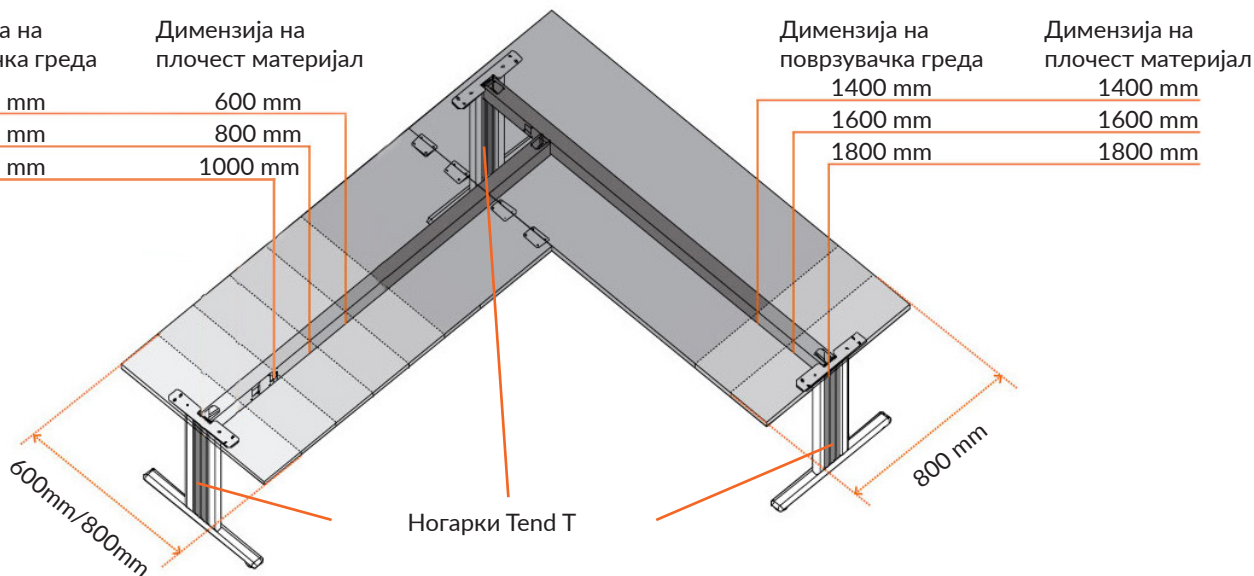

Канцелариска ногарка за аголно работно биро Tend T - Voga

Шифра	Модел	H	Димензија на работно биро	Нивелација	Боја
801436	T600/400	715mm	1400 x 1400mm	10mm	сива (RAL 9006)
801437			1600 x 1600mm		
801438			1800 x 1600mm		
801439	T600/600		1400 x 1400mm		
801440			1600 x 1600mm		
801441			1800 x 1600mm		

- Сетот се состои од три ногарки Tend T, две поврзувачки греди со соодветна димензија, две спојници за мебел Tenso P-14 - Lamello, шrafoви за монтажа на плотна со дебелина 18mm и шrafoви за монтажа на плотна со дебелина од 36mm.
- Ногарките Tend се изработени од правоаголни метални профили, централно поставени.
- Ногарките се поврзуваат со поврзувачки греди во различни димензии кои во исто време имаат функција на канали за организирање на каблите.

Решение за аголни бироа за SYSTEM DESK BAR.

Димензијата на плочестиот материјал треба да е помала за 400mm од поврзувачката греда.

Димензија на поврзувачка греда = Димензија на плочест материјал