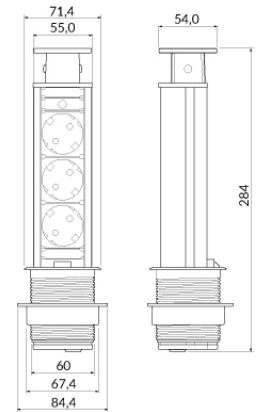

• Димензија на отвор во плочест материјал: Φ 60mm.

800137

800558

800589

800588

Утичница за вградување во работно биро - GTV

- Димензија на отвор во плочест материјал: 220 x 107mm.

Шифра *	Тип	Димензија	Боја
800802	2 x french, 2 x USB	265 x 130mm	бела
800803			црна