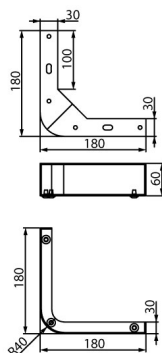

Ногарка метална без нивелација - Strong

Шифра *	H	Боја	
800711	60mm	хром сјај	50
800712		црн хром