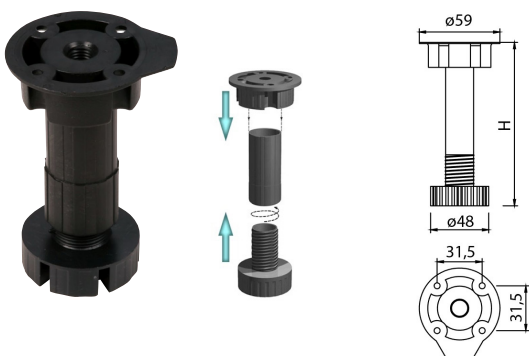

Ногарка кујнска пластична со нивелација

Шифра *	Тип	H	Нивелација	Боја	
800004	троделна	100mm	25mm	црна	300
800005		150mm	21mm		200