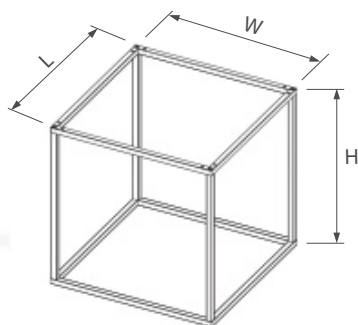

Сива

Бела

Црна

Хром

Метална рамка Corner - Voga

Шифра	W	H	L	Боја
801010	450mm	455mm	450mm	црна
801011	900mm			

- Димензија на профил 15 x 15mm.
- Наменети за изработка на полици, конструкција за клуб маси, комоди и други разновидни намени.
- По нарачка се достапни димензии според Вашите потреби.