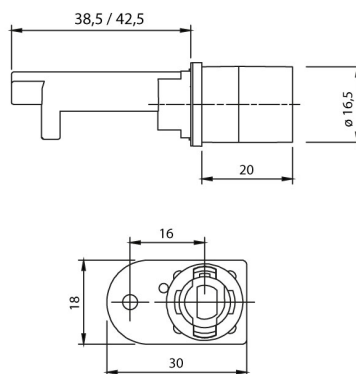

Шифра	Димензија L x W x H
800750	337 x 196 x 25mm

L = Должина 337mm; W = Ширина 196mm; H = Висина 25mm

Челна централна брава за фиоки - Lehmann

Шифра	Тип	L
300043	за 5 фиоки	1000mm

- Бравата се монтира на фронт со отвор Φ 16,5mm.
- Сетот се состои од :
 - Челна централна брава.
 - Механизам за заклучување за 5 фиоки.