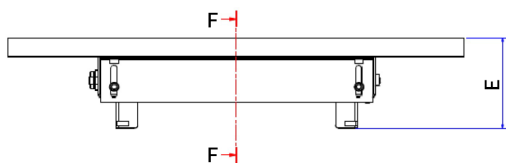

Димензија на отвор во плочест материјал

Дебелина на плочестиот материјал од 12 до 40mm

Димензија на парчето за поставување во рамката на утичницата.

A	B	C	D	E
16.5mm	270mm	303mm	327mm	ca. 110mm