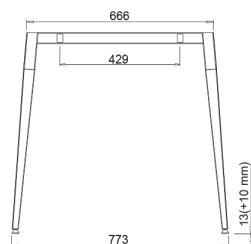

Ногарка за работно биро CON 40x40/800 - Voga

Шифра	Модел	Н	Димензија на работно биро	Нивелација	Боја
802036	40x40/800	715mm	800x1400	10mm	даб/црна
802037			800x1600		
802038			800x1800		
802039			800x2000		
802040			800x2200