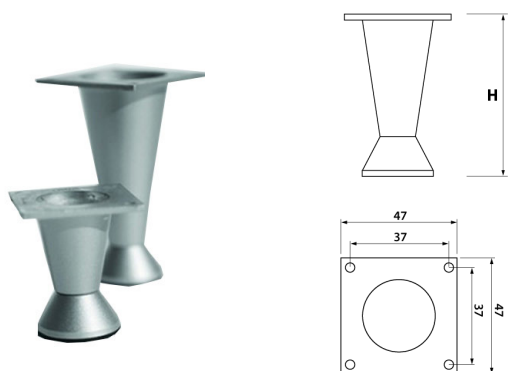

Ногарка конусна алуминиумска со нивелација - ТОЈО

Шифра	Н	Нивелација	Боја	
800229	55mm	10mm	сива мат	50
800230	95mm