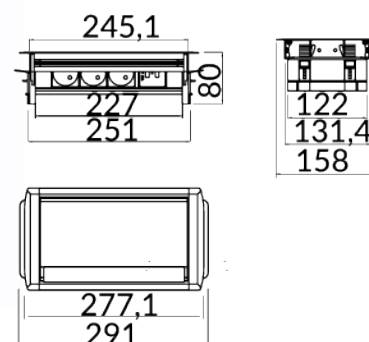

Шифра *	Тип	Димензија	Боја
800598	3 x schuko, 2 x USB	291 x 158mm	алуминиум/црна

- Димензија на отвор во плочест материјал: 251 x 132mm.