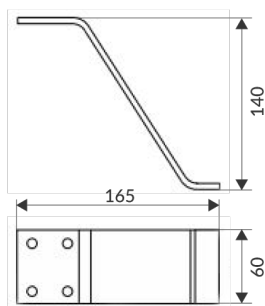

Ногарка метална без нивелација - Тојо