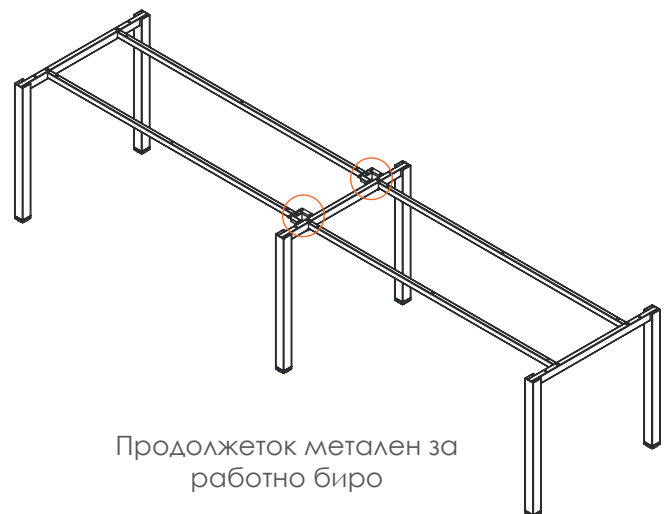

Продолжеток метален за работно биро