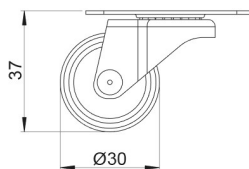

Шифра *	Φ	Носивост	Боја	
801171	30mm	30kg	сива	500