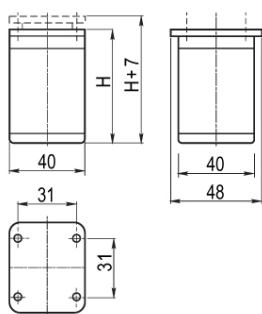

Ногарка алуминиумска со нивелација DAP - GTV