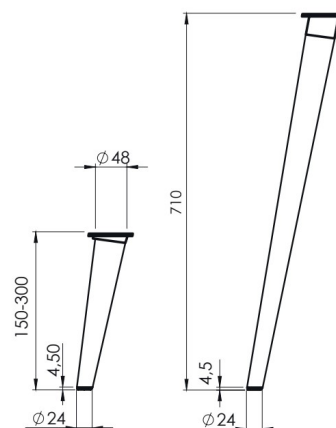

Шифра	Опис	Н	Φ	
801122	лакирано дрво со бела пластична плочка	710mm	48mm	4
801121		300mm		8
801120		150mm		8
801119	лакирано дрво со црна пластична плочка	710mm		4
801118		300mm		8
801117		150mm