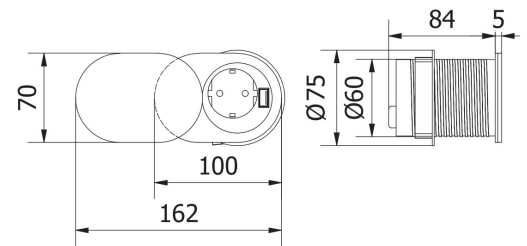

Утичница за вградување во работно биро Slide - GTV

- Димензија на отвор во плочест материјал: Φ 60mm.

Шифра *	Тип	Димензија	Боја
801206	1 x schuko, 1 x USB	100 x 70mm	алуминиум
801179	1 x french, 1 x USB		

Утичница за вградување во работно биро Charger Mini - GTV

- Димензија на отвор во плочест материјал: Φ 60mm.

Шифра *	Тип	Димензија	Боја
801180	1 x schuko, 1 x USB	Φ 71mm	алуминиум