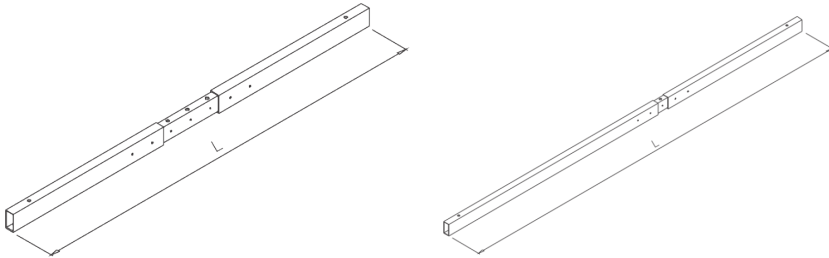

Додатоци за SYSTEM HIDE

Телескопска поврзувачка греда за работно биро за модел Hubo и HQ - Voga

Шифра	Должина на плочест материјал	Боја
801301	900 - 1400mm	сива (RAL 9006)
801302	1500 - 2000mm	
801303	900 - 1400mm	антрацит (RAL 7016)
801304	1500 - 2000mm	
801305	900 - 1400mm	бела (RAL 9016)
801306	1500 - 2000mm	
801307	900 - 1400mm	црна (RAL 9005)
801308	1500 - 2000mm