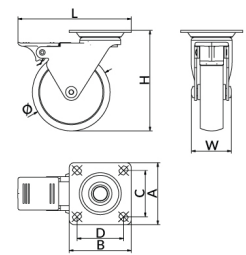

Тркало пластично за мебел Calibro - GTV

Шифра	Тип	Φ	Носивост	Боја	
801874	без кочница	75mm	64kg	црна	48
801873	со кочница				
801872	без кочница	50mm	40kg		100
801871	со кочница				
801869	со кочница	35mm			
801870	без кочница				

со кочница

801874, 801872, 801870

801873, 801871, 801869

Шифра	Φ	H	L	W	A	B	C	D
801874	75mm	97mm	95.5mm	38.5mm	60mm	60mm	45mm	45mm
801873	75mm	97mm	109mm	38.5mm	60mm	60mm	45mm	45mm
801872	50mm	64mm	63.5mm	34mm	42mm	42mm	32mm	32mm
801871	50mm	64mm	76mm	34mm	42mm	42mm	32mm	32mm
801869	35mm	51mm	74mm	34mm	42mm	42mm	32mm	32mm
801870	35mm	51mm	56mm	34mm	42mm	42mm	32mm	32mm

Тркало пластично за мебел Circo - GTV

Шифра	Тип	Φ	Носивост	Боја	
801868	без кочница	50mm	50kg	сива	96
801867	со кочница