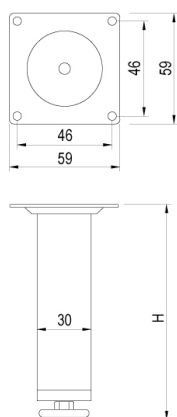

Ногарка метална со нивелација