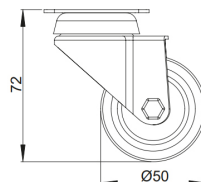

Тркало гумено за мебел

Шифра*	Тип	Φ	Носивост	Боја	
801169	со кочница	50mm	30kg	сива	120
801170	без кочница				130

Тркало гумено без кочница за мебел

Шифра *	Φ	Носивост	Боја	
801171	30mm	30kg	сива	500

Тркало гумено без кочница за мебел

Шифра *	Φ	Носивост	Боја	
801172	50mm	30kg	сива	20