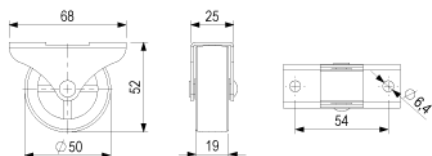

Тркало гумено праволиниско за мебел

Шифра *	Φ	Носивост	
800071	50mm	50kg	20