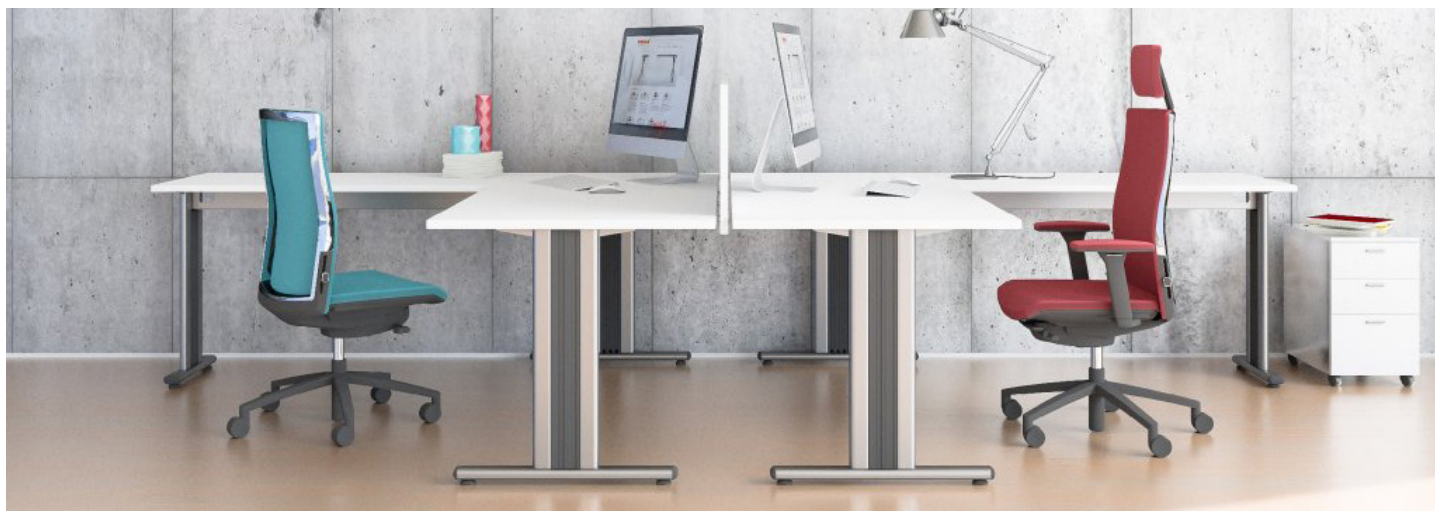

Канцелариска ногарка за работно биро Темпо Т - Voga

- Сетот се состои од две ногарки, поврзувачка греда со соодветна димензија и шrafoви за монтажа на плотна со дебелина 18mm и шrafoви за монтажа на плотна со дебелина од 36mm.
- Ногарките Темпо се изработени од овални метални профили, централно поставени со страничен пластичен панел преку кој може да се спроведат сите кабли вертикално.
- Ногарките се поврзуваат со поврзувачки греди во различни димензии кои во исто време имаат функција на канали за организирање на каблите.

Канцелариска ногарка за работно биро Темпо Т400 - Voga

Шифра	Модел	Н	Димензија на работно биро	Нивелација	Боја
801391	Т400	715mm	600 x 800mm	10mm	сива (RAL 9006)
801392			600 x 1000mm		
801393			600 x 1200mm		
801394			600 x 1400mm		
801395			600 x 1600mm		
801396			600 x 1800mm