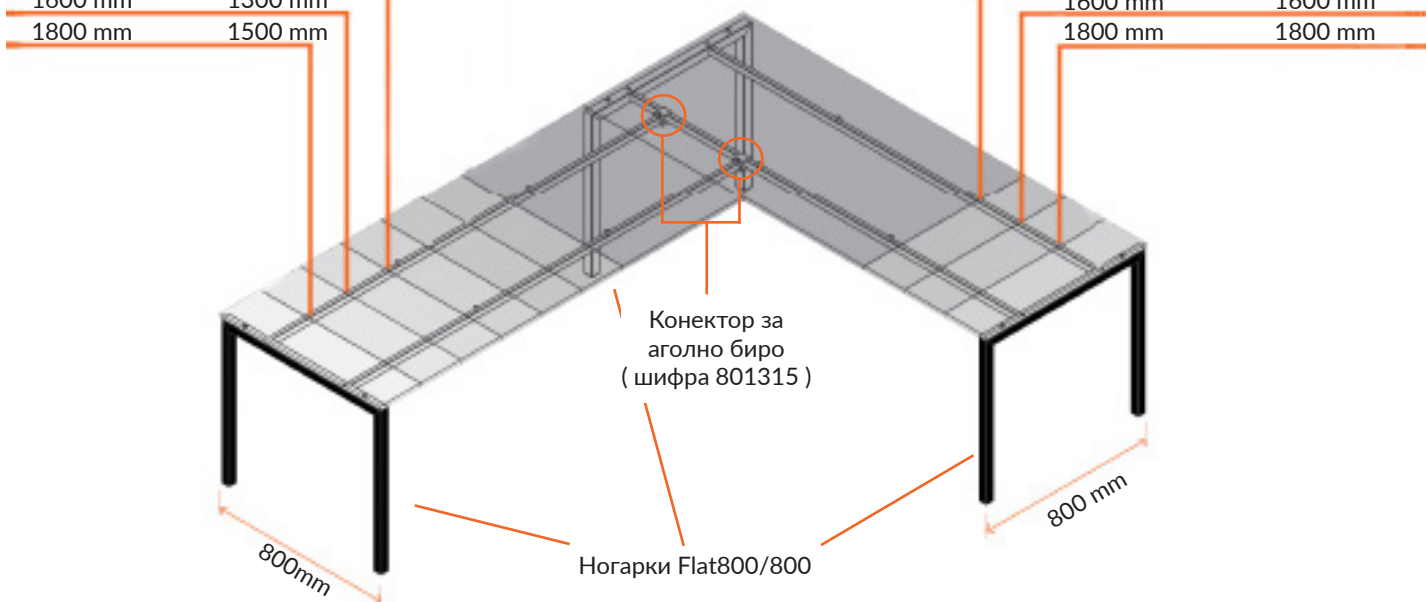

- Сетот се состои од три ногарки FLAT 800, четири поврзувачки греди со соодветна димензија, два конектори за поврзувачка греда за аголно биро, шrafoви за монтажа на плотна со дебелина 18mm и шrafoви за монтажа на плотна со дебелина од 36mm.
- Ногарките FLAT се изработени од правоаголни метални профили.
- Помеѓу ногарките и плочата, со помош на дистанцери со висина од 10mm кои се вклучени во сетот, се добива впечаток дека плочата лебди над ногарките.
- Минимална дебелина на плочата min. 12mm.
- Носивост max. 150kg/m².

Решение за аголни бироа за SYSTEM EDGE.

Димензијата на плочестиот материјал треба да е помала за 300mm од поврзувачката греда.

Димензија на поврзувачка греда = Димензија на плочест материјал

Димензија на поврзувачка греда Димензија на плочест материјал

Димензија на поврзувачка греда Димензија на плочест материјал

1400 mm 1100 mm
1600 mm 1300 mm
1800 mm 1500 mm

1400 mm 1400 mm
1600 mm 1600 mm
1800 mm 1800 mm

Канцелариска ногарка за работно биро Havana - Voga