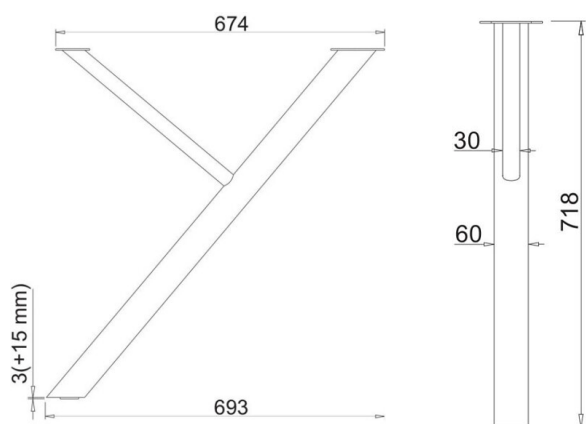

Ногарка метална Ipso - Voga

Шифра	Модел	Н	Димензија на работно биро	Нивелација	Боја
801820	IPSO	718mm	Ø800 mm	15 mm	бела (RAL 9016)
801821			Ø1200 mm		
801822			Ø1400 mm		
801823			Ø1600 mm		
801824			Ø1800 mm		
801825			800 x 800mm		
801826			1050 x 1050mm		
801827			800 x 1250mm		
801828			1400 x 1400mm		
801829			1400 x 2500mm		црна (RAL 9005)
801830			Ø800mm		
801831			Ø1200mm		
801832			Ø1400mm		
801833			Ø1600mm		
801834			Ø1800mm		
801835			800 x 800mm		
801836			1050 x 1050mm		
801837			800 x 1250mm		
801838			1400 x 1400mm		
801839	1400 x 2500mm