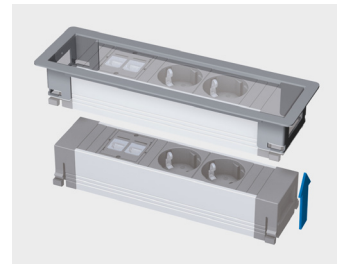

Утичница за вградување во работно биро Power Frame - Bachmann

Шифра	Тип	Димензија	Боја
800776	2 x schuko, 1 x USB, 1 x modul	256.7 x 87.1 x 41.6mm	алуминиум

- Компактни димензии.
- Безвременски дизајн.
- Брза монтажа на утичницата.
- Дебелина на работната плоча од min.10mm.
- Димензија на отвор во плочест материјал: 225 x 60mm.

Додатоци за утичница за работно биро Power Frame

Модули за утичница

Маските служат за прицврстување на модулите и се избираат во зависност од бројот на модулите што ќе ги употребите (1 или 2).

Дупла маска

шифра: 800510

Единечна маска

шифра: 800506

VGA и 3.5 stereo
пренесување на аналогни аудио/видео податоци.

шифра: 800564

RJ45 CAT6
приклучок за мрежно поврзување.

шифра: 800511

HDMI
пренесување на дигитални аудио/видео податоци.

шифра: 800563

USB 3.0
пренесување на податоци со брзина од 5Gbit/s (625 MB/s).

шифра: 800502

USB Двоен полнач
полнење на два уреди истовремено со излезен напон од 5V/2,4A.

шифра: 800971

Сетот се состои од : два USB полначи, кабел и покривна маска која е соодветна на отворот за модул.