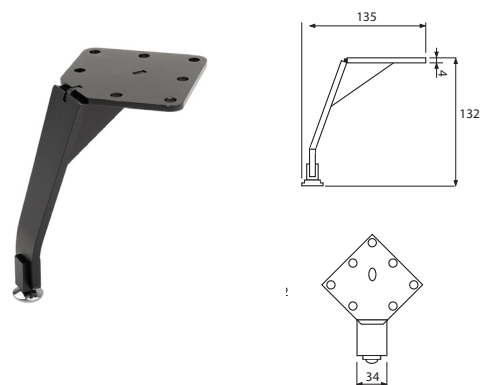

Ногарка метална со нивелација - Mila Design