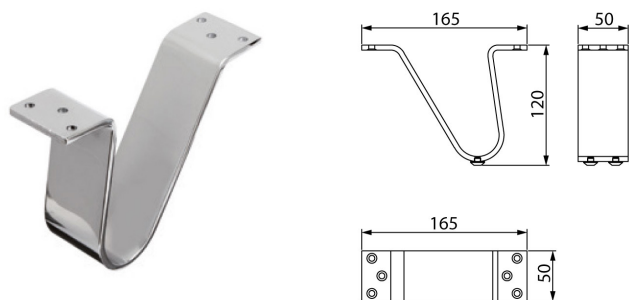

Ногарка метална без нивелација - Strong

Шифра *	Н	Боја	
800703	120mm	хром сјај	50