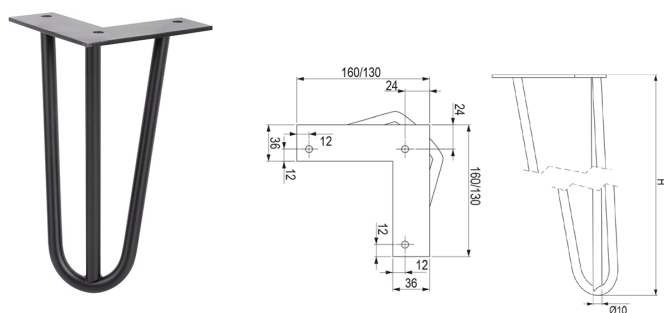

Ногарка метална без нивелација - Strong

Шифра	Н	Боја	
801077	175mm	црна	50
801078		хром сјај	

- Дијаметар на жица 10mm.

Сродни ногарки можете да погледнете на [стр. 83.](#)