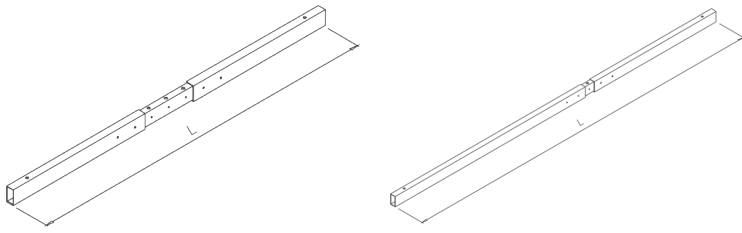

Додатоци за System Edge

Телескопска поврзувачка греда за работно биро за модел Flat, Havana - Voga

Шифра	Должина на плочест материјал	Боја
801243	900 - 1400mm	сива (RAL 9006)
801244	1500 - 2000mm	
801245	900 - 1400mm	антрацит (RAL 7016)
801246	1500 - 2000mm	
801247	900 - 1400mm	бела (RAL 9016)
801248	1500 - 2000mm	
801249	900 - 1400mm	црна (RAL 9005)
801250	1500 - 2000mm