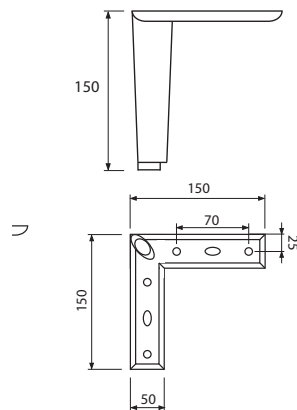

Ногарка метална без нивелација - Strong