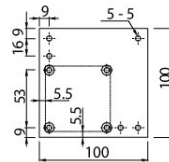

Ногарка метална за биро со нивелација

Шифра *	H	Димензија	Нивелација	Боја	
800127	710mm	60 x 60mm	30mm	сива	4
800289		46 x 46mm			

800289

Ногарка метална за биро со нивелација

Шифра *	H	Димензија	Нивелација	Боја	
801195	710mm	60 x 60mm	30mm	црна мат	4
801196	820mm				
801197	710mm			бела сјај	
801198	820mm				

Ногарка метална за работно биро Corner leg - Voga

Шифра	H	Φ	Нивелација	Боја	
800672	715mm	80mm	10mm	сива (RAL 9006)	2