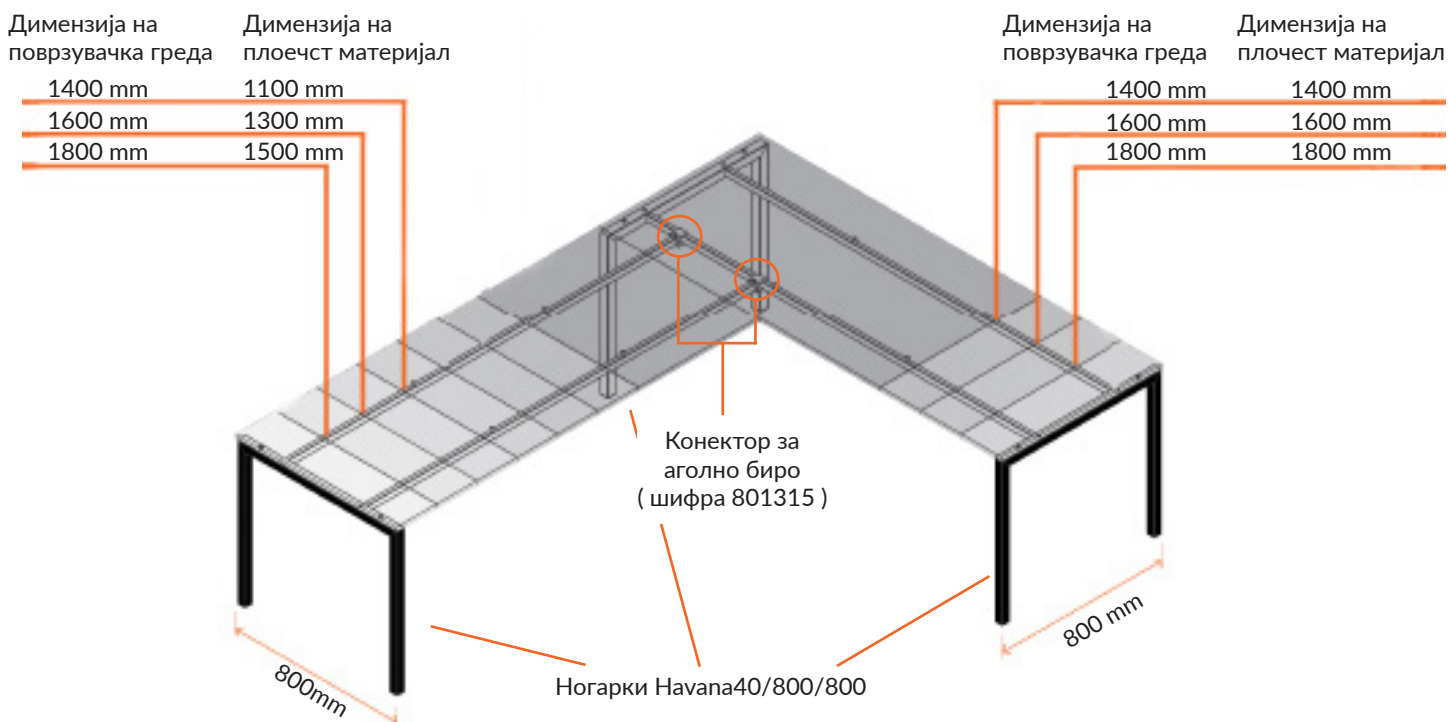

Канцелариска ногарка за аголно работно биро Havana40/800/800 - Voga

Шифра	Модел	H	Димензија на работно биро	Нивелација	Боја
801728	40/800/800	715mm	1400 x 1400mm	10mm	сива (RAL 9006)
801729			1600 x 1600mm		
801730			1800 x 1800mm		
801731			1400 x 1400mm		антрацит (RAL 7016)
801732			1600 x 1600mm		
801733			1800 x 1800mm		
801734			1400 x 1400mm		бела (RAL 9016)
801735			1600 x 1600mm		
801736			1800 x 1800mm		
801737			1400 x 1400mm		црна (RAL 9005)
801738			1600 x 1600mm		
801739			1800 x 1800mm		

- Сетот се состои од три ногарки Havana 800, четири поврзувачки греди со соодветна димензија, два конектори за поврзувачка греда за аголно биро, шrafoви за монтажа на плотна со дебелина 18mm и шrafoви за монтажа на плотна со дебелина од 36mm.
- Ногарките HAVANA се изработени од квадратни метални профили.
- Помеѓу ногарките и плочата, со помош на дистанцери со висина од 10mm кои се вклучени во сетот, се добива впечаток дека плочата лебди над ногарките.
- Минимална дебелина на плочата min. 12mm.
- Носивост max.150kg/m².

Решение за аголни бироа за SYSTEM EDGE.

Димензијата на плочестиот материјал треба да е помала за 300mm од поврзувачката греда.

Димензија на поврзувачка греда = Димензија на плочест материјал