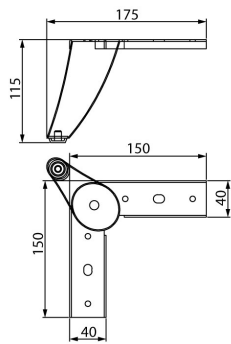

Ногарка метална без нивелација - Strong