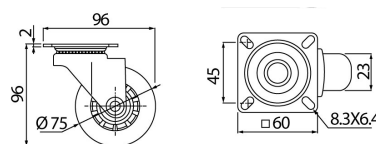

Шифра *	Тип	Φ	Носивост	
800549	со кочница	75mm	40kg	80
800082	без кочница