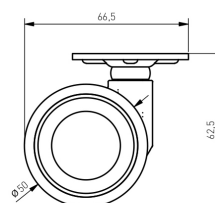

Тркало пластично за мебел Circo - GTV

801868

801867

Шифра	Тип	Φ	Носивост	Боја	
801868	без кочница	50mm	50kg	сива	96
801867	со кочница				

801873

Тркало пластично за мебел

800616

800061