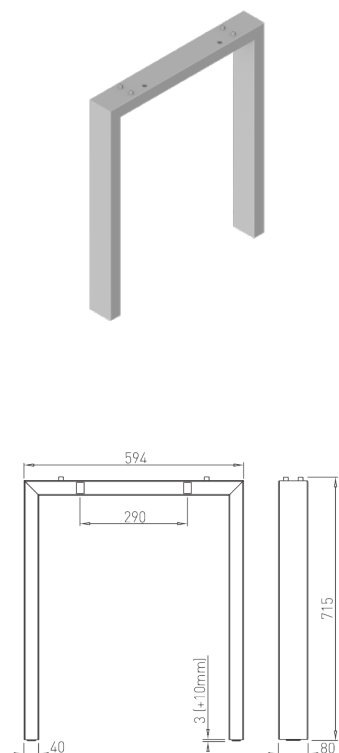

Канцелариска ногарка за работно биро Flat 600 - Voga

Шифра	Модел	Н	Димензија на работно биро	Нивелација	Боја
801596	FLAT 600	715mm	600 x 1000mm	10mm	сива (RAL 9006)
801597			600 x 1200mm		
801598			600 x 1400mm		
801599			600 x 1600mm		
801600			600 x 1800mm		
801601			600 x 2000mm		
801608			600 x 1000mm		антрацит (RAL 7016)
801609			600 x 1200mm		
801610			600 x 1400mm		
801611			600 x 1600mm		
801612			600 x 1800mm		
801613			600 x 2000mm		
801620			600 x 1000mm		бела (RAL 9016)
801621			600 x 1200mm		
801622			600 x 1400mm		
801623			600 x 1600mm		
801624			600 x 1800mm		
801625			600 x 2000mm		
801632			600 x 1000mm		црна (RAL 9005)
801633			600 x 1200mm		
801634			600 x 1400mm		
801635			600 x 1600mm		
801636			600 x 1800mm		
801637			600 x 2000mm		

- Сетот се состои од две ногарки FLAT600, две поврзувачки греди соодветна димензија, шрафови за монтажа на плотна со дебелина 18mm и шрафови за монтажа на плотна со дебелина од 36mm.
- Ногарките FLAT се изработени од правоаголни метални профили.
- Помеѓу ногарките и плочата, со помош на дистанцери со висина од 10mm кои се вклучени во сетот, се добива впечаток дека плочата лебди над ногарките.
- Минимална дебелина на плочата min. 12mm.
- Носивост max. 150kg/m².