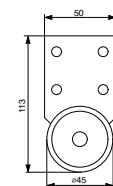

Шифра	Тип	Φ	Носивост	Боја	
802015	без кочница	45mm	60kg	црна	100