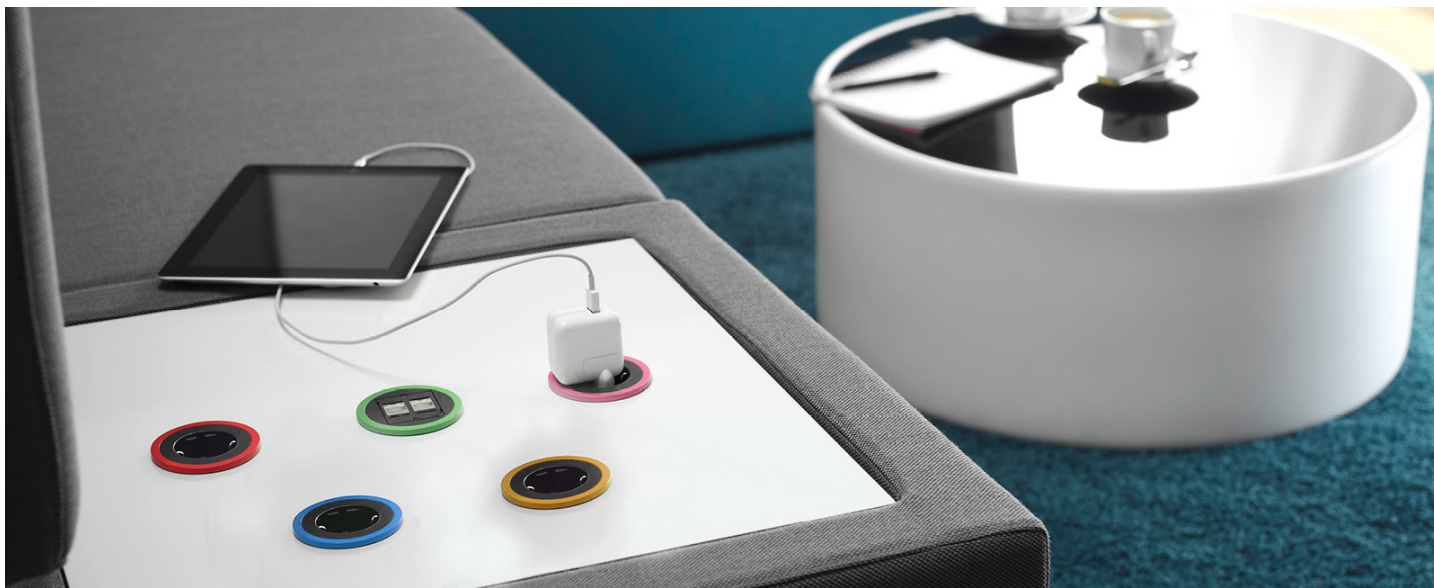

Додатоци за утичница за работно биро P1x

Декоративен прстен во 5 бои

- Сетот се состои од 5 декоративни прстени.
- Лесна брза и забавна персонализација која не дозволува монотонија во просторот.

Шифра	Боја
800498	жолта, зелена, розева, црвена, сина