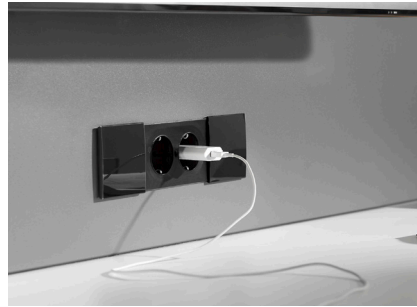

Утичница за вградување во работно биро Due - Bachmann

Шифра	Тип	Димензија	Боја
800789	2 x schuko	139 x 67 x 49mm	инокс
800790			црна
800791			бела

800790

- Потребен е мал простор за да се отвори утичницата.
- Едноставна промена на покривна маска.
- Дебелина на плочест материјал од 10 до 40 mm.

Димензија на отвор во плочест материјал
Ф 56mm (2x).