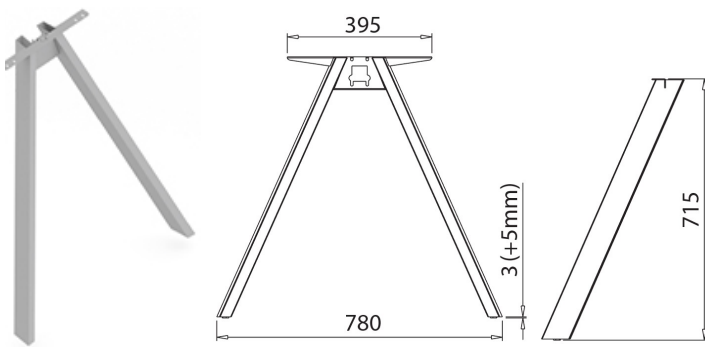

Канцелариска ногарка за работно биро Most - Voga

Шифра	Модел	Н	Димензија на работно биро	Нивелација	Боја
801418	Most	715mm	800 x 1400mm	5mm	сива (RAL 9006)
801419			800 x 1600mm		
801420			800 x 1800mm		
801421			800 x 2000mm		
801422			800 x 2200mm		
801423			800 x 2400mm		
801424			800 x 1400mm		антрацит (RAL 7016)
801425			800 x 1600mm		
801426			800 x 1800mm		
801427			800 x 2000mm		
801428			800 x 2200mm		
801429			800 x 2400mm