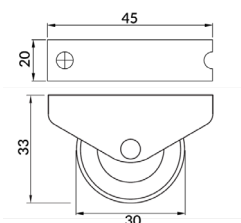

Тркало гумено праволиниско за мебел

Шифра *	Φ	Носивост	
800070	30mm	35kg	10