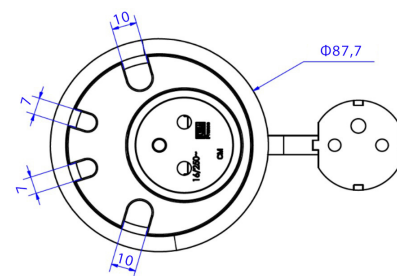

- Телескопска покривна маска од 457 - 580mm.

Утичница за вградување во работно биро Loop In - Bachmann

Шифра	Тип	Димензија	Боја
800800	1 x schuko	Ø 89mm	црна
800801			бела

800800

800801

- 2 во 1, утичница и розетна за кабли, којашто заштедува простор и дополнителни отвори на работната плоча.
- Брза и едноставна монтажа.
- Димензија за отвор во плочест материјал: Ø80mm.