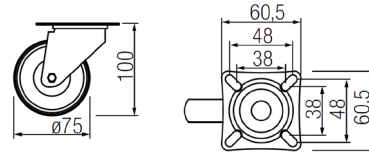

Шифра *	Тип	Φ	Носивост	Боја	
800076	со кочница	75mm	60kg	црна-сива	48
800075	без кочница