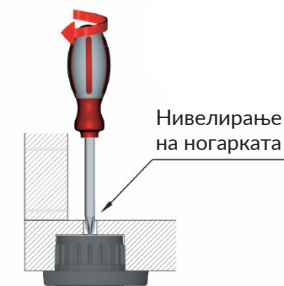

Монтажа

Подесување до 5mm

Ногарка пластична со нивелација Integrato Z - Italiana Ferramenta

Шифра	H	Нивелација	
800135	15mm	10mm	250

- За поставување на ногарката потребно е да се направи отвор на подната плоча Φ 30mm.
- Нивелирањето на ногарката се врши преку отвор од Φ 8mm на подната плоча со помош на S6 инбус клуч, прав или крстач шрафцигер.
- Дебелина на плочест материјал min. 18mm.