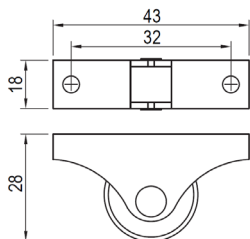

Тркало гумено праволиниско за мебел

Шифра *	Φ	Носивост	
801183	25mm	25kg	800