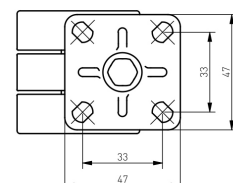

Тркало пластично за мебел Calibro - GTV

Шифра	Тип	Φ	Носивост	Боја	
801874	без кочница	75mm	64kg	црна	48
801873	со кочница				
801872	без кочница	50mm	40kg		100
801871	со кочница				
801869	со кочница	35mm			
801870	без кочница				

801874, 801872, 801870

801873, 801871, 801869

Шифра	Φ	H	L	W	A	B	C	D
801874	75mm	97mm	95.5mm	38.5mm	60mm	60mm	45mm	45mm
801873	75mm	97mm	109mm	38.5mm	60mm	60mm	45mm	45mm
801872	50mm	64mm	63.5mm	34mm	42mm	42mm	32mm	32mm
801871	50mm	64mm	76mm	34mm	42mm	42mm	32mm	32mm
801869	35mm	51mm	74mm	34mm	42mm	42mm	32mm	32mm
801870	35mm	51mm	56mm	34mm	42mm	42mm	32mm	32mm

Тркало пластично за мебел Circo - GTV

Шифра	Тип	Φ	Носивост	Боја	
801868	без кочница	50mm	50kg	сива	96
801867	со кочница