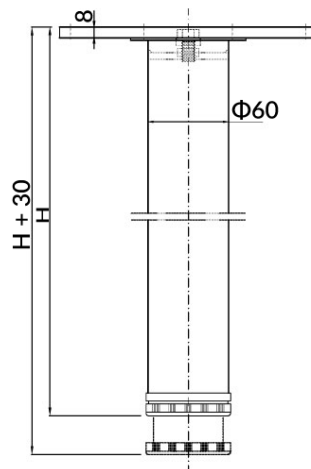

Сива

Бела

Црна

Хром

Метална рамка Corner - Voga

Шифра	W	H	L	Боја
801010	450mm	455mm	450mm	црна
801011	900mm			

- Димензија на профил 15 x 15mm.
- Наменети за изработка на полици, конструкција за клуб маси, комоди и други разновидни намени.
- По нарачка се достапни димензии според Вашите потреби.