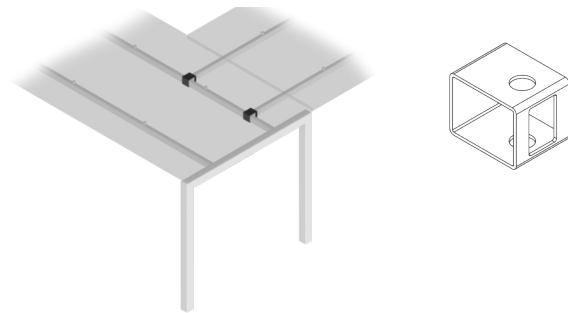

- Дистанцерот се поставува на елемент со висина 625mm и ширина min. 580mm.

Продолжеток метален за поврзувачка греда - Voga

Шифра	Димензија	Боја
801311	80mm	сива (RAL 9006)

- Овој продолжеток служи за продолжување на поврзувачки греди.
- Се користи во замена за ногарка.
- Погоден при изработка на бироа или конференциски маси подолги од 2000mm.

Конектор за аголно биро - Voga

- Овој конектор се користи за спојување на поврзувачка греда при изработка на аголно биро.
- Сетот се состои од 2 парчиња.

Шифра

801309

Ногарка за работно биро CON

- Сетот се состои од две ногарки CON, две поврзувачки греди со соодветна димензија, шrafoви за монтажа на плотна со дебелина 18mm и шrafoви за монтажа на плотна со дебелина од 36mm.
- Ногарките CON се изработени од масивно дабово дрво во комбинација со метални правоаголни или округли профили.
- Поради својот карактеристичен облик, нуди посебно стабилна структура која е погодна за маси со поголеми димензии на плочата и може да се користи за терпезариска маса.
- Должина на поврзувачката греда се определува со следната пресметка: должина на работната маса - 400mm.
- Минимална дебелина на плочата min. 12 mm.