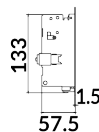

Со скенирање на QR кодот можете да го погледнете видеото за CONI.