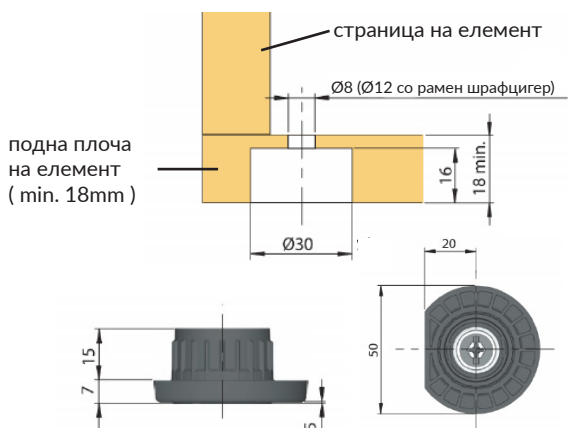

Ногарка пластична со нивелација

Нивелирањето на ногарката се врши со помош на инбус клуч.

Шифра *	H	Носивост	Нивелација	
800039	17mm	100kg	11mm	500
800038	27mm		21mm	
800040	40mm		28mm	400

За поставување на ногарката потребно е да се направи отвор на подната плоча Φ 10mm.