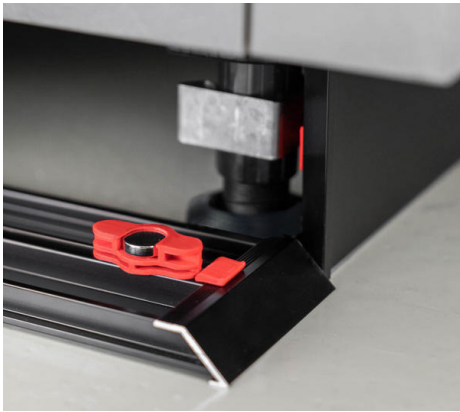

Магнетен држач за цокла - Scilm