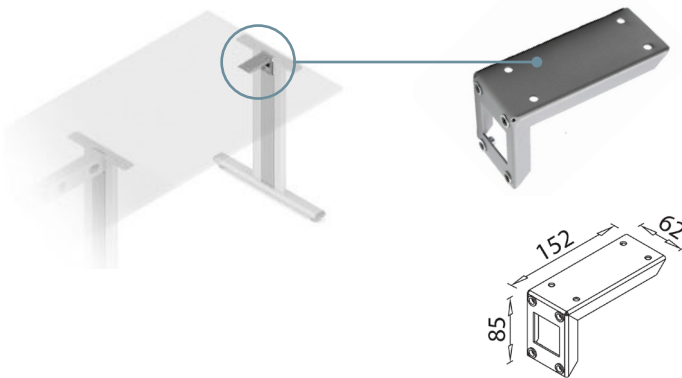

Држач метален за ногарка - Voga