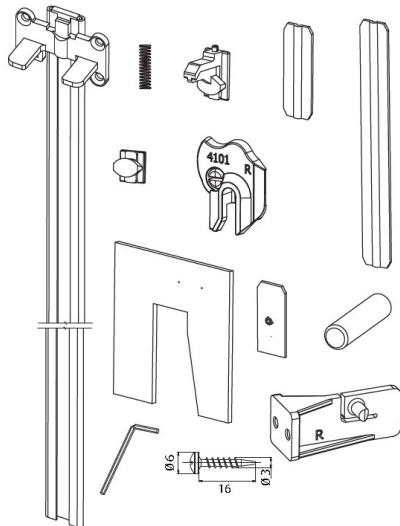

Шифра	Тип	L
300043	за 5 фиоки	1000mm

- Бравата се монтира на фронт со отвор Φ 16,5mm.
- Сетот се состои од :
  - Челна централна брава.
  - Механизам за заклучување за 5 фиоки.

- Механизмот за заклучување има заштита од превртување на елементот, односно кога една фиока е отворена, другите фиоки се блокирани и неможат да се отворат.