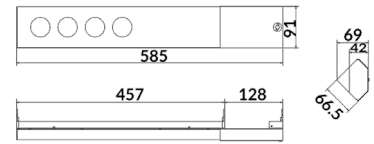

Шифра	Тип	Димензија	Боја
800499	4 x schuko	580 x 70 x 92mm	инокс

- Телескопска покривна маска од 457 - 580mm.