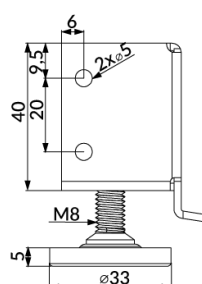

Нивелатор за мебел - Riex

Шифра	Димензија	
802008	100mm	100

- Метален нивелатор кои се применува за монтажа на мебел во внатрешните агли со дрвена рамка.