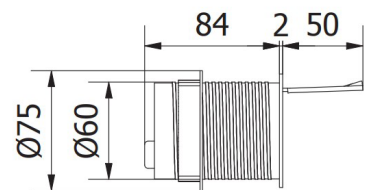

- Димензија на отвор во плочест материјал: Φ 60mm.

Шифра *	Тип	Димензија	Боја
801180	1 x schuko, 1 x USB	Φ 71mm	алуминиум