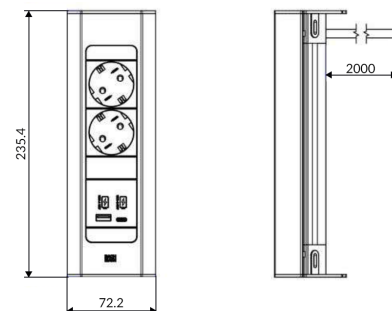

Утичница аголна за работно биро Casia 2 - Bachmann

Шифра	Тип	Димензија	Боја
802024	3хшуко	235 x 78 x 64 mm	црна мат
802025	2хшуко 1х USB A/C	235 x 78 x 64 mm	
802026	4хшуко	460 x 70 x 90 mm	
802027	3хшуко 1х USB A/C	475 x 78 x 64 mm	

- Модерен дизајн.
- Површина изработена од висококвалитетен метал.
- Приспособлива со телескопски елементи (802026, 802027).