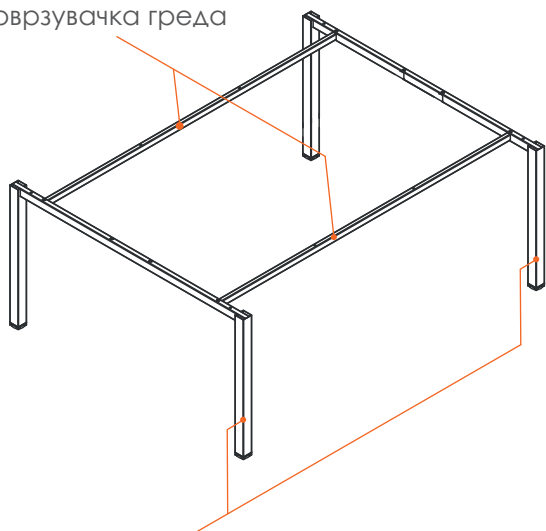

поврзувачка греда

Ногарки по Ваш избор
(AIR system; BIG system; HIDE system)

Шифра	Опис	Должина за плочест материјал	Боја
801013	ногарки од AIR system	1200mm	антрацит (RAL 7016)
801014		1400mm	
801015		1600mm	
801016		1800mm	
801017		2000mm	
801018	ногарки од BIG system	1200mm	
801019		1400mm	
801020		1600mm	
801021		1800mm	
801022		2000mm	
801023	ногарки од HIDE system	1200mm	
801024		1400mm	
801025		1600mm	
801026		1800mm	
801027		2000mm