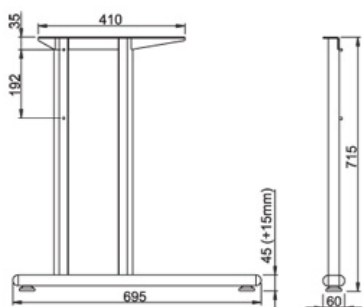

Канцелариска ногарка за работно биро Ava C700 - Voga

Шифра	Модел	Н	Димензија на работно биро	Нивелација	Боја
801745	C700	715mm	800 x 1200mm	10mm	сива (RAL 9006)
801746			800 x 1400mm		
801747			800 x 1600mm		
801748			800 x 1800mm		
801749			800 x 2000mm		

- Сетот се состои од две ногарки Ava C700, два странични панели од пластика за ногарка Ava C, четири ексцентар конектори за поврзување на грбот, шрафови за монтажа на плотна со дебелина 25mm и шрафови за монтажа на плотна со дебелина од 36mm.
- Дебелината на материјалот на поврзувачкиот панел е 18mm, а неговата широчина е произволна во зависност од димензијата на плочата на работната маса.
- Должината на панелот е помала за 110mm од димензијата на горната плоча, а висината на истите е 300mm.
- Максималното дозволено оптоварување на масата е 150kg/m².