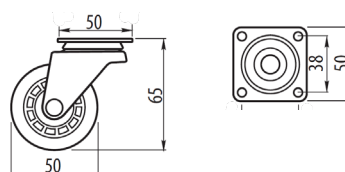

Тркало силиконско за мебел - GTV

800078

800219

Шифра *	Тип	Φ	Носивост	
800078	со кочница	35mm	25kg	80
800219	без кочница			

Тркало силиконско за мебел - GTV

800080

800079

Шифра *	Тип	Φ	Носивост	
800080	со кочница	50mm	35kg	80
800079	без кочница			