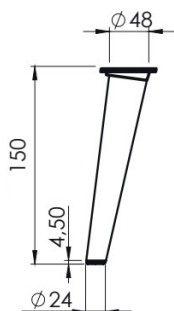

Шифра	Опис	Н	Φ	
801108	лакирано дрво со метална плочка	150mm	48mm	8
801105	бела метална ногарка			

Сродни ногарки можете да погледнете на [стр. 88](#).