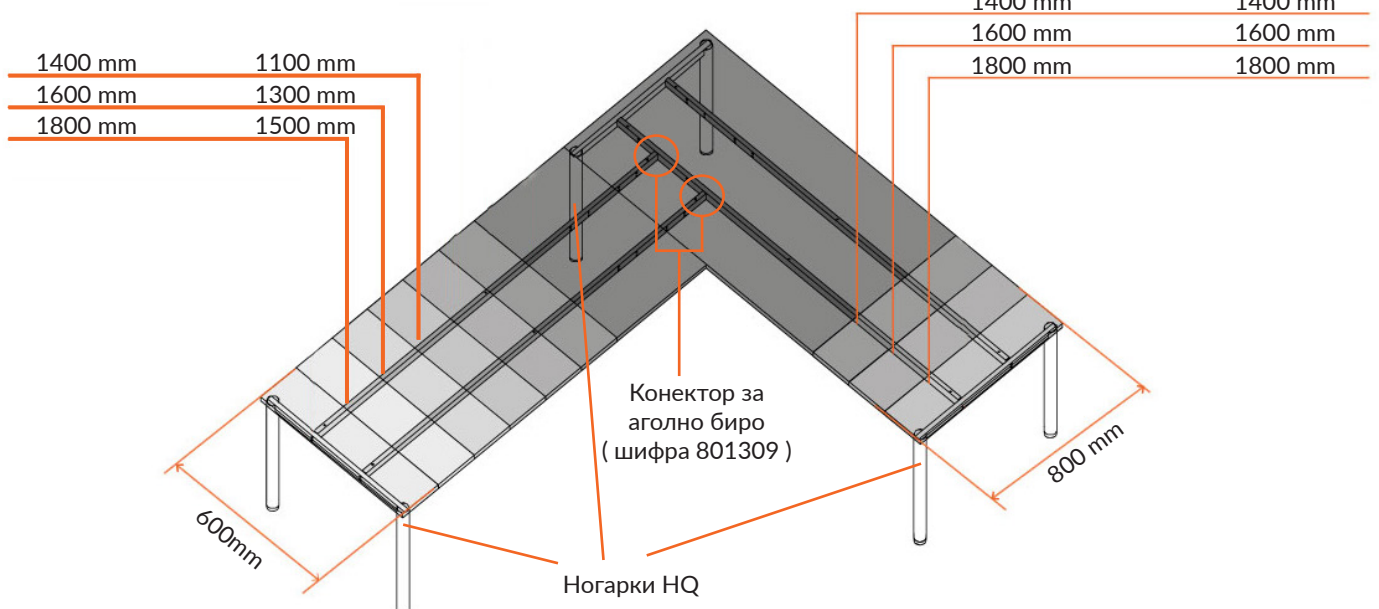

- Сетот се состои од две ногарки HQ800, две поврзувачки греди со соодветна димензија, шrafoви за монтажа на плотна со дебелина 18mm и шrafoви за монтажа на плотна со дебелина од 36mm.
- Ногарките HQ се изработени од правоаголни метални профили.
- Се поврзуваат со попречни конектори со различна димензија и формираат стабилна и независна конструкција која овозможува употреба на плочи со потенка дебелина од min. 12mm и нуди доволно подршка да не дојде до виткање на плочата.
- Тие нудат модерно, стабилно и елегантно решение за изработка на маса.

- Сетот се состои од две ногарки HQ800 и една ногарка HQ600, четири поврзувачки греди со соодветна димензија, два конектори за поврзувачка греда за аголно биро, шrafoви за монтажа на плотна со дебелина 18mm и шrafoви за монтажа на плотна со дебелина од 36mm.
- Ногарките Hubo се изработени во комбинација од коцкасти и правоаголни метални профили.
- Се поврзуваат со попречни конектори со различна димензија и формираат стабилна и независна конструкција која овозможува употреба на плочи со потенка дебелина од min. 12mm и нуди доволно подршка да не дојде до виткање на плочата.
- Тие нудат модерно, стабилно и елегантно решение за изработка на маса.

Решение за аголни бироа за SYSTEM HIDE.

Димензијата на плочестиот материјал треба да е помала за 300mm од поврзувачката греда.

Димензија на поврзувачка греда = Димензија на плочест материјал

Димензија на поврзувачка греда Димензија на плочест материјал

Димензија на поврзувачка греда Димензија на плочест материјал

1400 mm 1100 mm
1600 mm 1300 mm
1800 mm 1500 mm

1400 mm 1400 mm
1600 mm 1600 mm
1800 mm 1800 mm

Канцелариска ногарка за аголно работно биро HQ800/800 - Voga