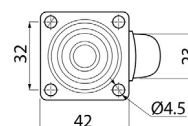

Шифра *	Тип	Φ	Носивост	Боја	
801090	со кочница	35mm	30kg	транспарентна	80
801088	без кочница				
801091	со кочница			црна	
801089	без кочница