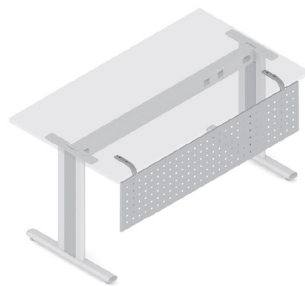

- Телескопската поврзувачка греда (шифра 800952) со должина 1400 - 2000mm има посебен страничен отвор наменет за изработка на аголно биро.

Ногарка метална за аголно работно биро Column Terra - Voga

Шифра	Димензија	H	Нивелација	Боја
801028	50 x 50mm	715mm	10mm	сива (RAL 9006)
801029	Ø80mm			

- Сетот се состои од :
 - Ногарка Column Terra.
 - Нивелатор.
 - Метален држач - служи за спојување на две поврзувачки греди при изработка на аголно работно биро од 90°.

Заден метален перфориран панел за работно биро - Voga