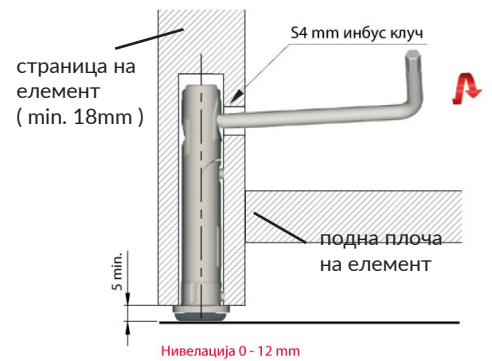

Подесување