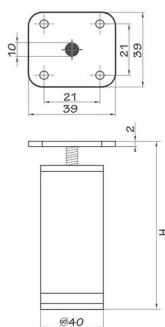

Ногарка метална со нивелација Cubic - Voga

Шифра	Н	Димензија	Нивелација	Боја	
800691	100mm	40 x 40mm	8mm	сива	100

Ногарка алуминиумска со нивелација Quadra - TOJO

Шифра	Н	Димензија	Нивелација	Боја	
800220	50mm	40 x 40mm	20mm	сива мат	50
800221	100mm				
800222	150mm				
800223	50mm			хром сјај	
800224	100mm				
800225	150mm				