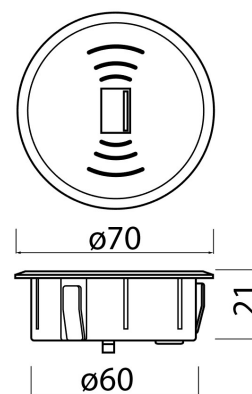

- Димензија на отвор во плочест материјал: $\Phi 60\text{mm}$.

Шифра *	Φ	Боја
800599	70mm	црна