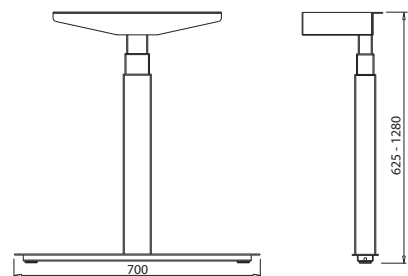

- Сетот се состои од две ногарки Park Z, шрафови за монтажа на плотна со дебелина 25mm и шрафови за монтажа на плотна со дебелина од 36mm.
- Ногарката е фиксна со можност за нивелирање.
- Ногарката се користи за составување на подвижни работни маси, кои по употреба може да се чуваат во мал простор.
- Се препорачува да се користи за дебелина на плочест материјал од min. 25mm.

Ногарка со електрично подесување на висина - Strong

Шифра	Мах. ширина на плочест материјал	За дебелина на материјал	Подесување на висина	Мах. носивост	Боја
801079	700 - 800mm	15 - 25mm	625 - 1280mm	120kg	сива мат (RAL 9006)
801080					бела мат (RAL 9016)
801081					црна мат (RAL 9005)

- Електрично подесување на висината.
- Сетот се состои од две ногарки и телескопска поврзувачка греда со димензија 1200 - 1800 mm.

- Контролер со 4 мемории на подесување на висината.

Канцелариска ногарка метална за работно биро