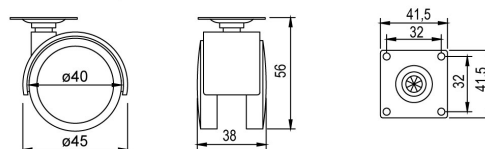

Тркало пластично за мебел

Шифра *	Тип	Φ	Носивост	Боја	
800616	со кочница	40mm	30kg	сива	200
800063		50mm	40kg		
800061	без кочница	40mm	30kg		
800062		50mm	40kg		

Тркало гумено за мебел

Шифра *	Тип	Φ	Носивост	Боја	
800064	со кочница	40mm	30kg	црно-сиво	300
800067		50mm			200
800065	без кочница	40mm			100
800066		50mm			200

Тркало пластично за мебел

Шифра *	Тип	Φ	Носивост	Боја	
800058	со кочница	40mm	18kg	црна	320
800059		50mm	22kg		240
800056	без кочница	40mm	18kg		320
800057		50mm	22kg		240