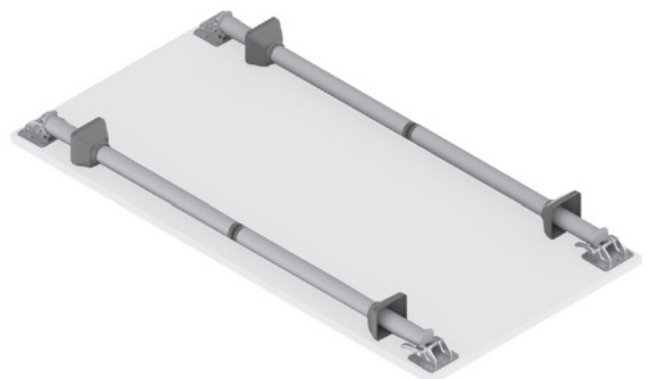

Шифра	Модел	H	Димензија на работно биро	Нивелација	Боја
801803	FIFTY Z	715mm	800 x 1600mm	8 mm	сива (RAL 9006)
801804			800 x 1800mm