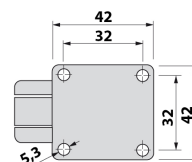

Тркало гумено за мебел

Шифра	Тип	Φ	Носивост	Боја	
800122	со кочница	100mm	200kg	сива	18
800121	без кочница				20

Тркало гумено за мебел

Шифра	Тип	Φ	Носивост	Боја	
801173	со кочница	65mm	70kg	светло сива	50
801174	без кочница				
801175	со кочница			темно сива	
801176	без кочница				

Тркало гумено за мебел - Етиса

Шифра	Тип	Φ	Носивост	Боја	
800441	со кочница	50mm	50kg	сива	100
800440	без кочница