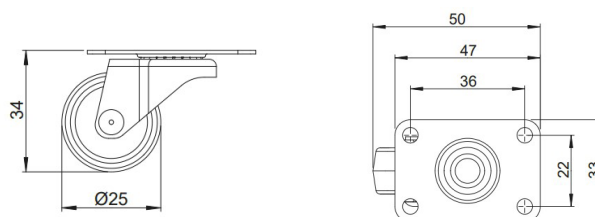

Шифра *	Φ	Носивост	Боја	
801168	25mm	10kg	црна	700