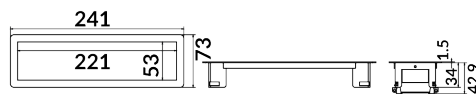

Шифра	Тип	Димензија	Боја
800776	2 x schuko, 1 x USB, 1 x modul	256.7 x 87.1 x 41.6mm	алуминиум

- Компактни димензии.
- Безвременски дизајн.
- Брза монтажа на утичницата.
- Дебелина на работната плоча од min.10mm.
- Димензија на отвор во плочест материјал: 225 x 60mm.