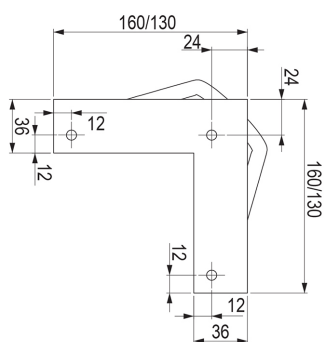

Ногарка метална - Strong

Шифра	Н	Φ	Боја
801056	710mm	10mm	црна
801055	420mm		
801077	175mm		

• Φ - Дијаметар на жица.