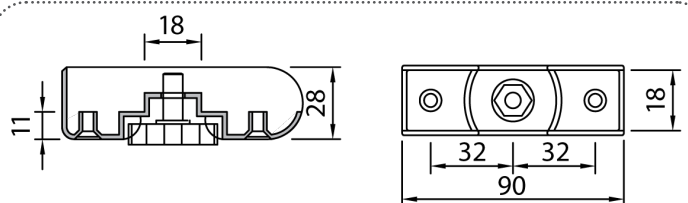

Шифра *	За дебелина на плочест материјал	Нивелација	
801007	18mm	10mm	500

- Сетот се состои од матица за кант и регулатор.

За поставување на ногарката потребно е да се направи отвор на кантот на страничната плоча Φ 18mm.