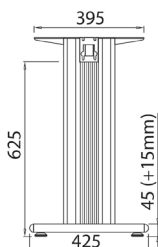

Канцелариска ногарка за работно биро Темпо Т400 - Voga

Шифра	Модел	Н	Димензија на работно биро	Нивелација	Боја
801391	Т400	715mm	600 x 800mm	10mm	сива (RAL 9006)
801392			600 x 1000mm		
801393			600 x 1200mm		
801394			600 x 1400mm		
801395			600 x 1600mm		
801396			600 x 1800mm