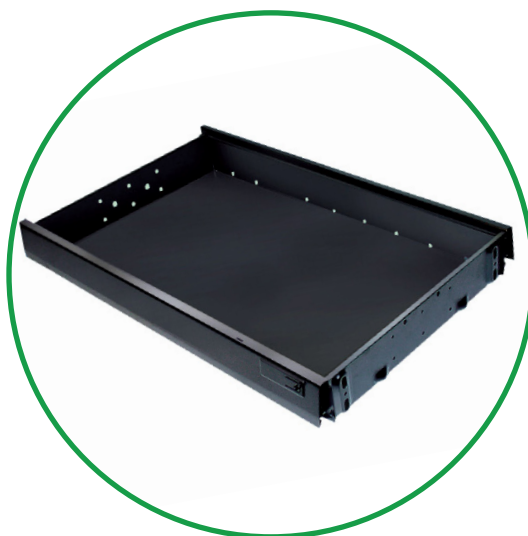

Orga Aer фиока