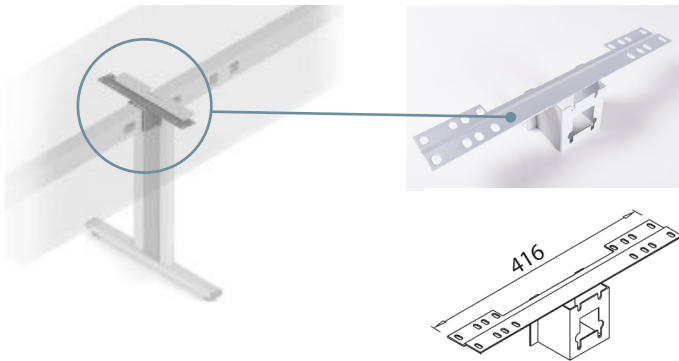

- Сетот се состои од :
 - Ногарка Column Terra.
 - Нивелатор.
 - Метален држач - служи за спојување на две поврзувачки греди при изработка на аголно работно биро од 90°.

Заден метален перфориран панел за работно биро - Voga

Шифра	L	Боја
801030	1200mm	сива (RAL 9006)
801031	1400mm	
801032	1600mm	
801033	1800mm	

Напомена: Ви нудиме можност за поставување на панел изработен од плочест материјал.

- Сетот се состои од :
 - Заден метален перфориран панел.
 - Држачи за перфориран панел.

Држач метален за поврзувачка греда - Voga

Шифра	Димензија	Боја
800651	101 x 88 x 49mm	сива (RAL 9006)

- Држачот за поврзувачка греда служи кога страницата на бирото е направена од плочест материјал.

Продолжеток метален за поврзувачка греда - Voga