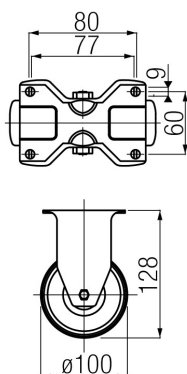

Тркало гумено праволиниско за мебел

Шифра *	Φ	Носивост	
801167	100mm	320kg	15