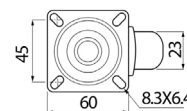

Шифра *	Тип	Φ	Носивост	Боја	
801098	со кочница	75mm	64kg	транспарентна	80
801096	без кочница				
801099	со кочница			црна	
801097	без кочница