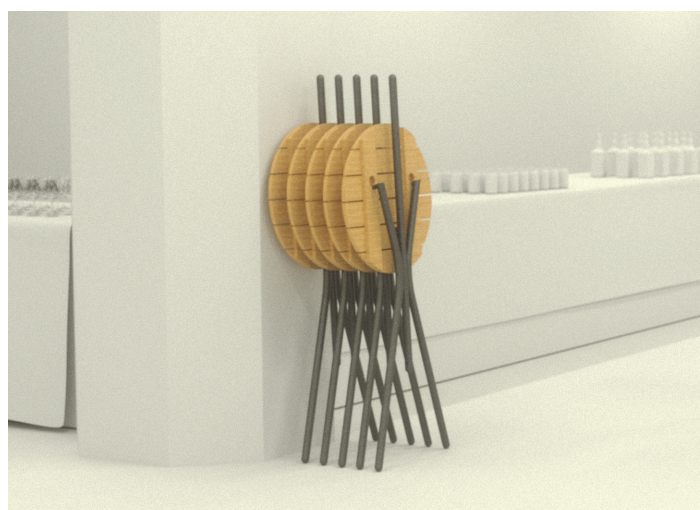

Начин на поврзување

- Спојување на рамките со притиснување на профилите еден кон друг (клик систем) на сите четири краеви.

- Прицврстување на конструкцијата со патентиран шраф за металната рамка Corner.

Маса на склопување Party Table - Voga

- Масата е погодна за надворешни и внатрешни временски услови и може да се користи во ресторани, клубови, и за најразновидни кетеринг.
- Масата лесно се склопува, со што не зазема многу простор.
- Горниот дел од масата е изработен од смрека, и е премачкан со заштитен природен премаз.
- Под горниот дел од масата е поставена закачалка (наменета за закачување на облека, ташни, чадори).