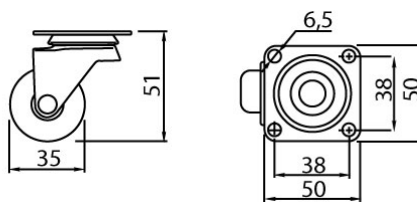

Шифра *	Тип	Φ	Носивост	
800078	со кочница	35mm	25kg	80
800219	без кочница