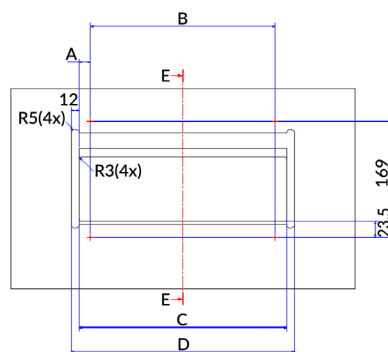

Димензија на отвор во плочест материјал

Дебелина на плочестиот материјал од 12 до 40mm

Димензија на парчето за поставување во рамката на утичницата.

A	B	C	D	E
16.5mm	270mm	303mm	327mm	ca. 110mm