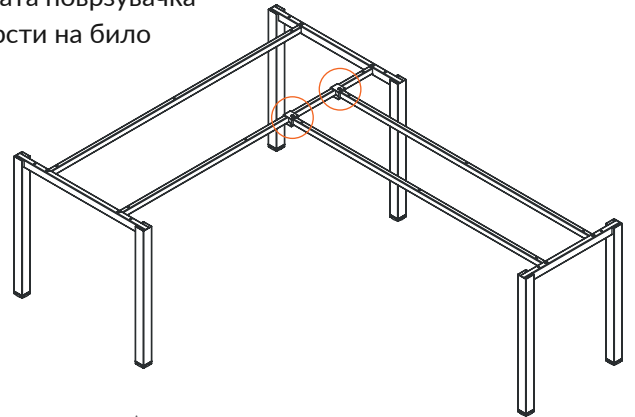

Држач - конектор за аголно работно биро 90°