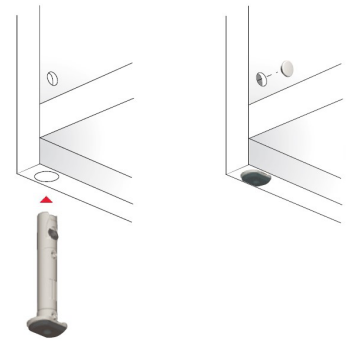

Ногарка метална со нивелација Rekord 12 - Italiana Ferramenta

Шифра	H	Φ	Нивелација	
800316	68mm	12mm	12mm	400
800136	86mm			200
800317	112mm			125
800618	136mm			100

- За поставување на ногарката потребно е да се направи отвор на страничната плоча Φ 12mm.
- Нивелирањето на ногарката се врши преку отвор од Φ 8mm на страничната плоча со помош на S4 инбус клуч, прав или крстач шрафцигер.
- Дебелина на плочест материјал min. 18mm.

Монтажа

Подесување

Шаблон за монтажа на ногарка со нивелација Rekord 12 - IF

- За попрецизно и поедноставно бушење се препорачува да се користи шаблон за монтажа на ногарката Rekord 12.

*Шаблонот е достапен по нарачка (шифра 1400902).