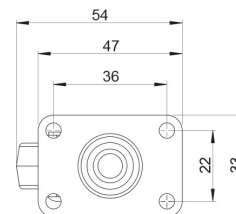

Шифра *	Φ	Носивост	Боја	
801171	30mm	30kg	сива	500