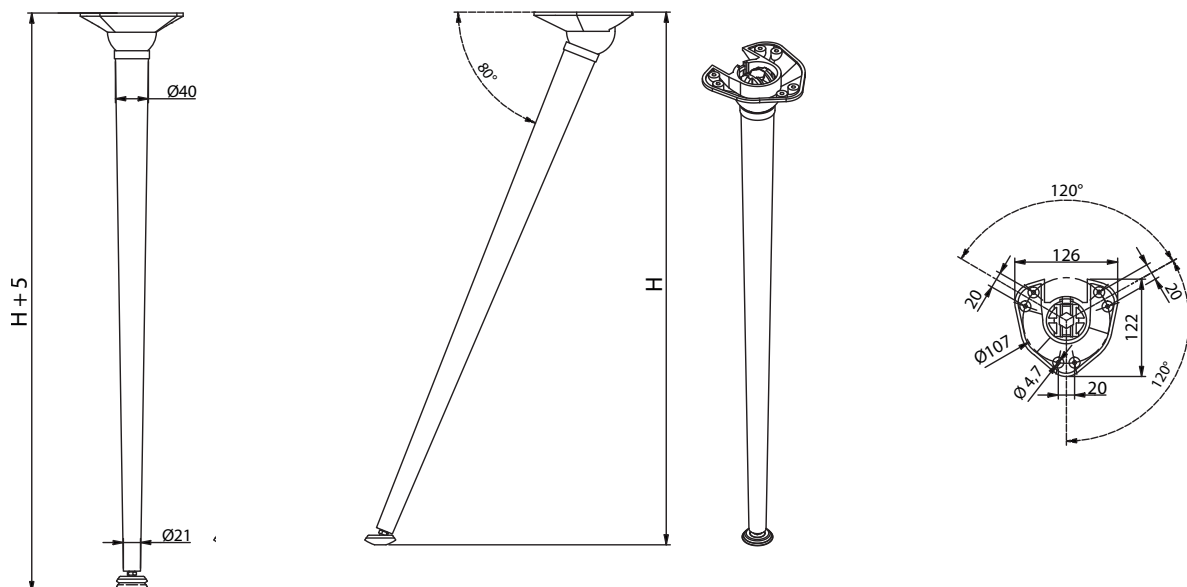

Шифра	H	Боја	
801082	710mm	хром	4
801084		бела	
801083	820mm	црна	
801085			
801086			
801087	1100mm		

хром

бела

црна

Ногарка метална Etero - Mila Design

801057

801058

801061