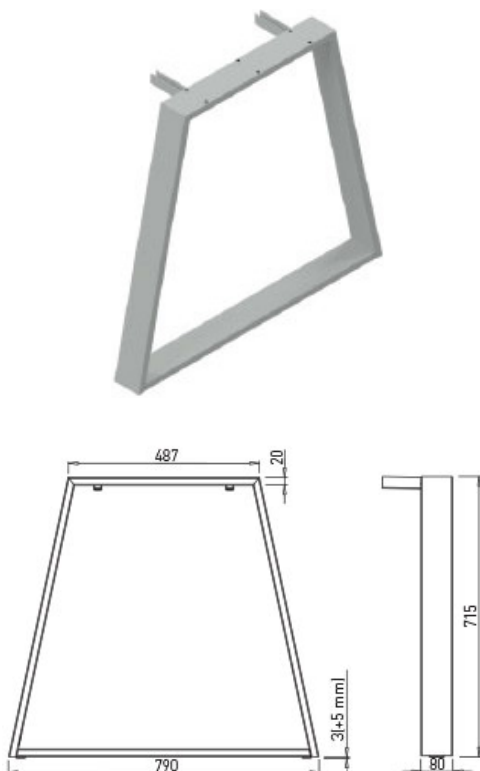

- Сетот се состои од две ногарки Solo Simple, една поврзувачка греда со соодветна димензија, шрафови за монтажа на плотна со дебелина 18mm и шрафови за монтажа на плотна со дебелина од 36mm.
- Наменет е за маси со дебелина на плоча од 18mm и повеќе, должини од 800mm до 2000mm.
- Овој систем најчесто се користи за детски маси, училишни маси, за канцеларија во домот.
- Максимална тежина на горната плоча е 25kg/m², а најголемото можно оптаварување е 100kg/m².

модел A leg

модел U leg

модел O leg

Канцелариска ногарка метална за работно биро A Leg - Voga

- Сетот се состои од две ногарки A Leg, шrafoви за монтажа на плотна со дебелина 25mm и шrafoви за монтажа на плотна со дебелина од 36mm.
- A-Leg има стабилен и модерен дизајн.
- Бидејќи ногарките не се поврзани со поврзувачка греда, за горната плоча мора да се користи материјал со min. 25mm дебелина или поголема од тоа.
- За димензии поголеми од 1400mm употреба на трета ногарка е препорачливо.