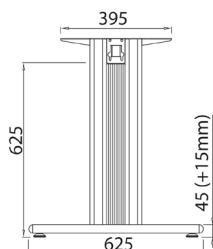

Канцелариска ногарка за работно биро Темпо Т600 - Voga

Шифра	Модел	Н	Димензија на работно биро	Нивелација	Боја
801397	Т600	715mm	800 x 800mm	10mm	сива (RAL 9006)
801398			800 x 1000mm		
801399			800 x 1200mm		
801400			800 x 1400mm		
801401			800 x 1600mm		
801402			800 x 1800mm