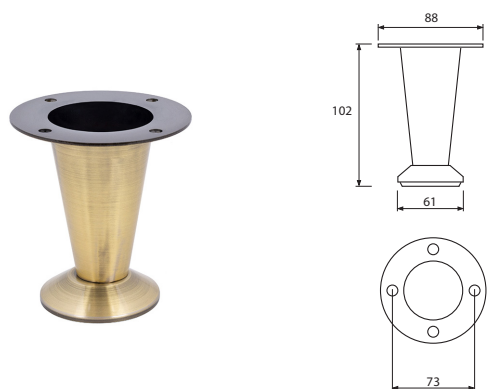

Ногарка конусна метална без нивелација