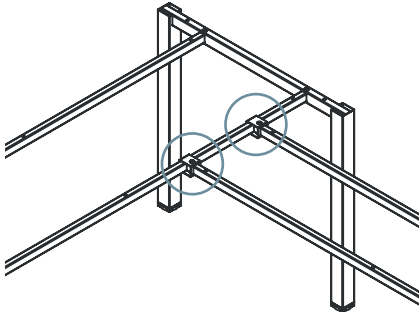

Додатоци за AIR, BIG и HIDE system

Држач - конектор за аголно работно биро 90° - Voga

- Држачот служи за спојување на поврзувачките греди при изработка на аголно биро.
- Нема предвидено место каде се прицврстува со спротивната поврзувачка греда, може да се прицврсти на било кое растојание.