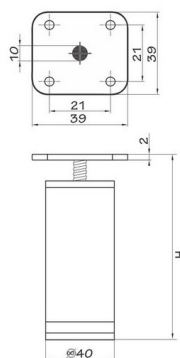

Ногарка алуминиумска со нивелација

Шифра *	H	Димензија	Нивелација	Боја	
800020	50mm	40 x 40mm	20mm	алуминиум	200
800022	100mm				210

Ногарка алуминиумска со нивелација Rondo - ТОЈО

Шифра	H	Φ	Нивелација	Боја	
800226	50mm	40mm	15mm	сива мат	50
800227	100mm				
800228	150mm				30

Ногарка алуминиумска со нивелација DAP - GTV

Шифра *	H	Φ	Нивелација	Боја	
800319	60mm	40mm	15mm	сива	100
800320	100mm				
800321	150mm				

Ногарка метална со нивелација

Шифра *	H	Φ	Нивелација	Боја	
800009	100mm	30mm	13mm	сива мат	100
800010				хром сјај	
800013	сива мат				
800011	хром сјај