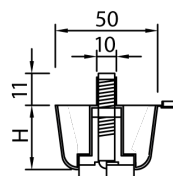

За поставување на ногарката потребно е да се направи отвор на подната плоча Φ 10mm.