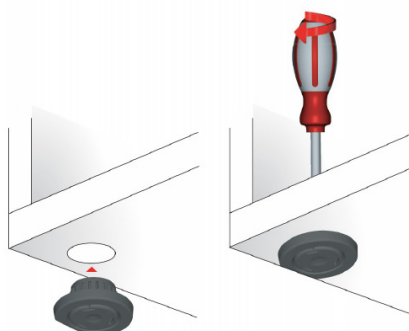

Монтажа

Подесување до 5mm

Ногарка пластична со нивелација Integrato Z - Italiana Ferramenta

Шифра	H	Нивелација	
800135	15mm	10mm	250

- За поставување на ногарката потребно е да се направи отвор на подната плоча Φ 30mm.
- Нивелирањето на ногарката се врши преку отвор од Φ 8mm на подната плоча со помош на S6 инбус клуч, прав или крстач шрафцигер.
- Дебелина на плочест материјал min. 18mm.