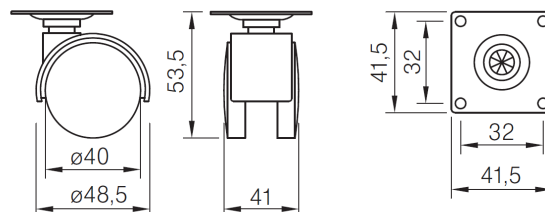

Тркало пластично за мебел

Шифра *	Тип	Φ	Носивост	Боја	
800616	со кочница	40mm	30kg	сива	200
800063		50mm	40kg		
800061	без кочница	40mm	30kg		
800062		50mm	40kg		

Тркало гумено за мебел

Шифра *	Тип	Φ	Носивост	Боја	
800064	со кочница	40mm	30kg	црно-сиво	300
800067		50mm			200
800065	без кочница	40mm			100
800066		50mm			200

Тркало пластично за мебел

Шифра *	Тип	Φ	Носивост	Боја	
800058	со кочница	40mm	18kg	црна	320
800059		50mm	22kg		240
800056	без кочница	40mm	18kg		320
800057		50mm	22kg		240