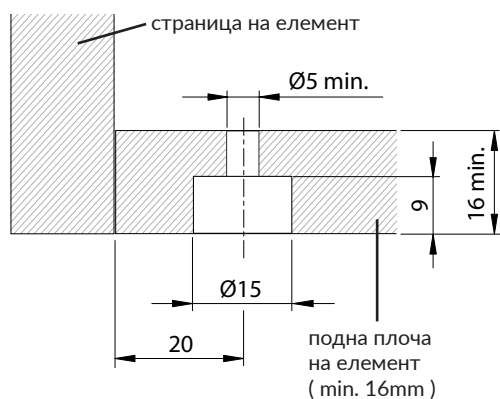

Шифра	H	Нивелација	
800979	6.5mm	5mm	250

- За поставување на ногарката потребно е да се направи отвор на подната плоча $\Phi 5\text{mm}$.
- Нивелирањето на ногарката се врши со помош на S4 инбус клуч.