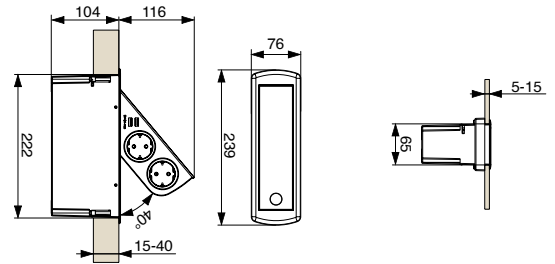

Утичница за вградување во работно биро Cizo - SFL

- Компактен дизајн.
- За дебелина на материјал од 15mm до 40mm.

Шифра *	Тип	Боја
802016	2 x Schuko, 2 x USB A 2A	црна мат
802017		бела мат

Утичница за вградување во работно биро Eight - SFL

- Иновативно ротирачко покривно капаче.
- За дебелина на материјал од 15mm до 40mm.

Шифра	Тип	Боја
802018	2 x Schuko	црна мат
802019		инокс