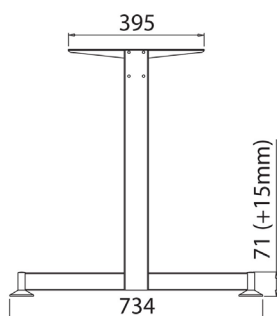

Канцелариска ногарка за работно биро Tend T600 - Voga

Шифра	Модел	Н	Димензија на работно биро	Нивелација	Боја
801412	T600	715mm	800 x 800mm	10mm	сива (RAL 9006)
801413			800 x 1000mm		
801414			800 x 1200mm		
801415			800 x 1400mm		
801416			800 x 1600mm		
801417			800 x 1800mm