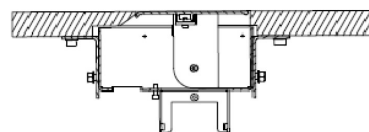

Димензија на отвор во плочест материјал

Дебелина на плочестиот материјал од 12 до 40mm

Димензија на парчето за поставување во рамката на утичницата.

A	B	C	D	E
16.5mm	270mm	303mm	327mm	ca. 110mm