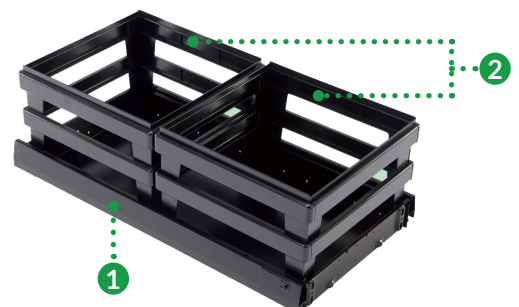

Пример 2

1. Фиока Orga Aer (шифра 800806).
  2. Преграда за архивирање на документи (шифра 800808).
2. За фиока со шифра 800806 може да се постават две прегради за архивирање без употреба на адаптер.