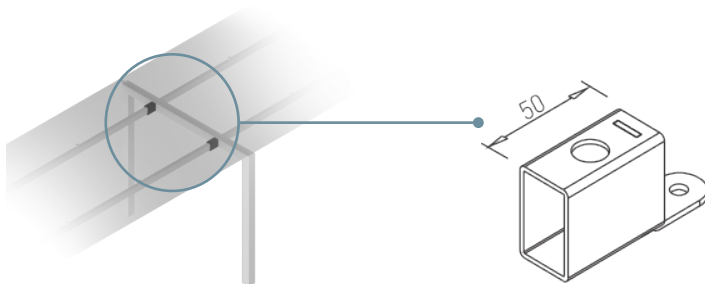

Продолжеток метален за поврзувачка греда - Voga

Шифра	Димензија	Боја
801316	50mm	сива (RAL 9006)

- Овој продолжеток служи за продолжување на поврзувачки греди.
- Се користи во замена за ногарка.
- Погоден при изработка на бироа или конференциски маси подолги од 2000mm.