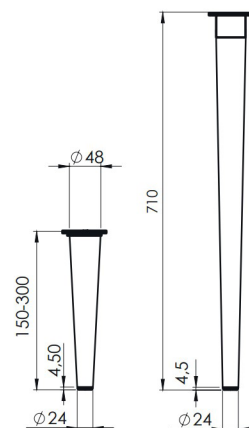

Шифра	Опис	Н	Φ	
801116	лакирано дрво со бела пластична плочка	710mm	48mm	4
801115		300mm		8
801114		150mm		8
801113	лакирано дрво со црна пластична плочка	710mm		4
801112		300mm		8
801111		150mm