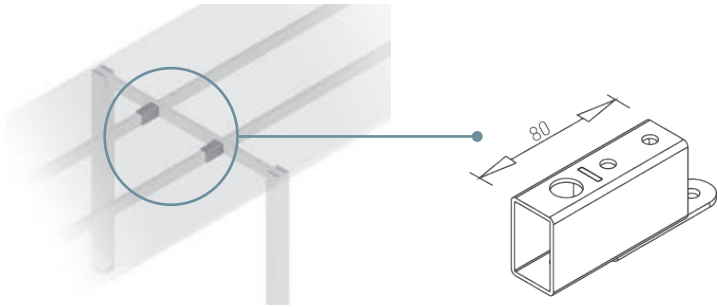

Продолжеток метален за поврзувачка греда - Voga