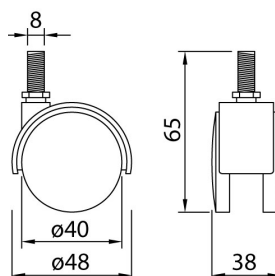

Шифра *	Тип	Φ	Носивост	Боја	
800617	со кочница	40mm	30kg	црна	200
800520	без кочница