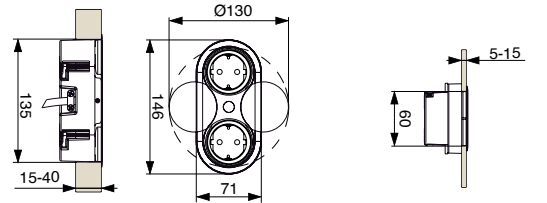

Утичница за вградување во работно биро Cizo - SFL

- Компактен дизајн.
- За дебелина на материјал од 15mm до 40mm.

Шифра *	Тип	Боја
802016	2 x Schuko, 2 x USB A 2A	црна мат
802017		бела мат

Утичница за вградување во работно биро Eight - SFL

- Иновативно ротирачко покривно капаче.
- За дебелина на материјал од 15mm до 40mm.

Шифра	Тип	Боја
802018	2 x Schuko	црна мат
802019		инокс