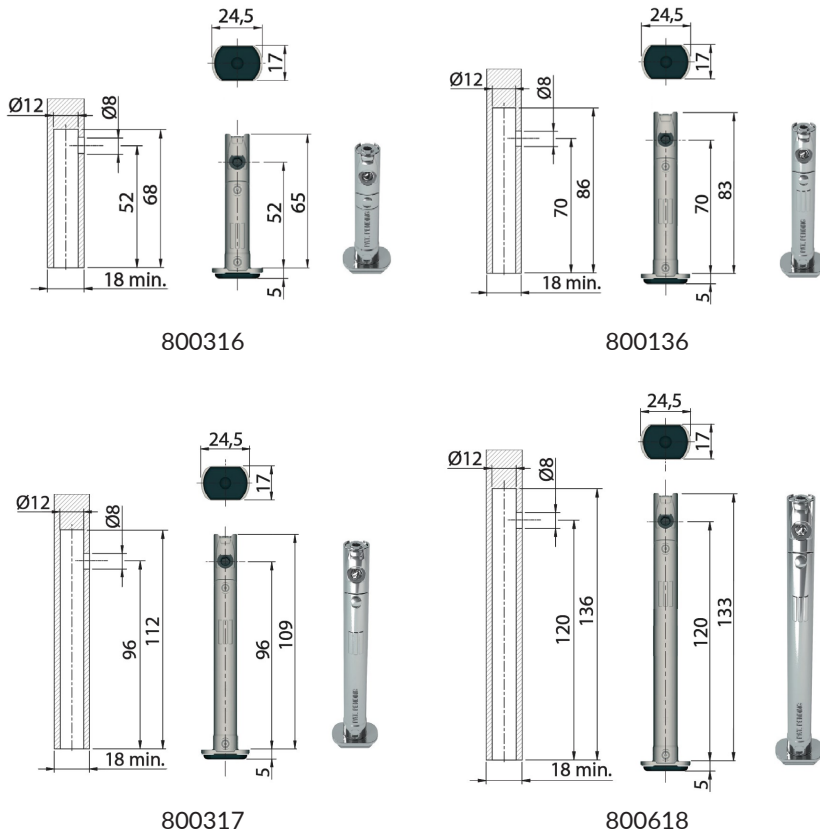

Шифра	H	Φ	Нивелација	
800316	68mm	12mm	12mm	400
800136	86mm			200
800317	112mm			125
800618	136mm			100

- За поставување на ногарката потребно е да се направи отвор на страничната плоча Φ 12mm.
- Нивелирањето на ногарката се врши преку отвор од Φ 8mm на страничната плоча со помош на S4 инбус клуч, прав или крстач шрафцигер.
- Дебелина на плочест материјал min. 18mm.