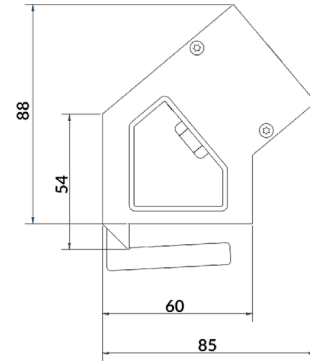

Шифра	Тип	Димензија	Боја
800795	2 x schuko, 1 x modul	197 x 86 x 100mm	бела