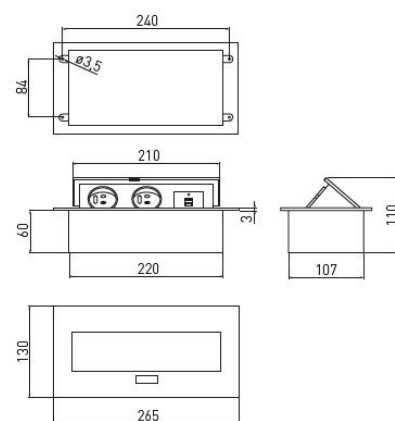

• Димензија на отвор во плочест материјал: Φ 60mm.

800137

800558

800589

800588

Утичница за вградување во работно биро - GTV

- Димензија на отвор во плочест материјал: 220 x 107mm.

Шифра *	Тип	Димензија	Боја
800802	2 x french, 2 x USB	265 x 130mm	бела
800803			црна