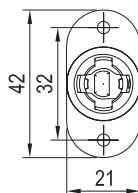

Технички информации

4 x отвори Ф4

страница на елементот

Брава за лизгачки врати - Lehmann

Шифра	Φ
300048	21mm

- Сетот се состои од :
 - Брава.
 - Розетна.
 - Цилиндар и клуч.

Технички информации

Брава за лизгачки врати - Strong

Шифра *	Φ	
300012	19.5mm	20

Технички информации

Брава за стаклени лизгачки врати

За дебелина на стакло 4-8mm.

Шифра *	Φ		
300006	18mm	12	120

Технички информации

Брава за стаклена врата

За дебелина на стакло 4-7mm.