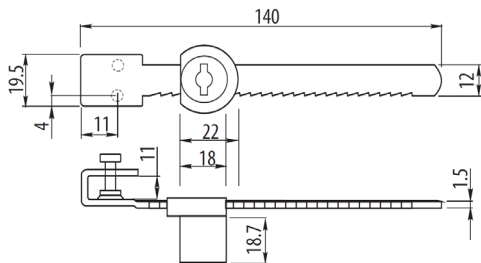

Технички информации

4 x отвори Ф4

страница на елементот

Брава за лизгачки врати - Lehmann

Шифра	Φ
300048	21mm

- Сетот се состои од :
 - Брава.
 - Розетна.
 - Цилиндар и клуч.

Технички информации

Брава за лизгачки врати - Strong

Шифра *	Φ	
300012	19.5mm	20

Технички информации

Брава за стаклени лизгачки врати

За дебелина на стакло 4-8mm.

Шифра *	Φ		
300006	18mm	12	120

Технички информации

Брава за стаклена врата

За дебелина на стакло 4-7mm.