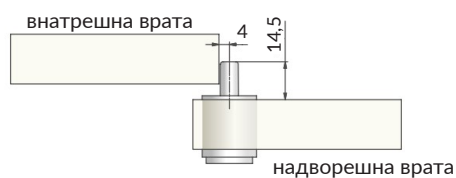

Технички информации

4 x отвори Ф4

страница на елементот

Брава за лизгачки врати - Lehmann

Шифра	Φ
300048	21mm

- Сетот се состои од :
 - Брава.
 - Розетна.
 - Цилиндар и клуч.

Технички информации

Брава за лизгачки врати - Strong