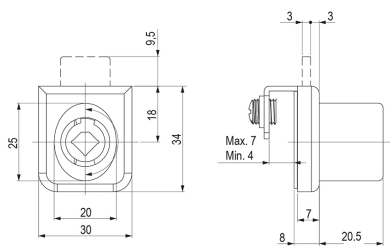

Технички информации

За 1 врата