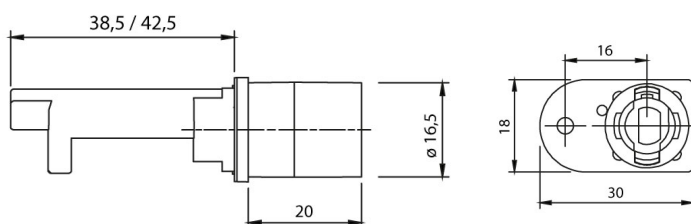

Челна централна брава за фиоки - Lehmann

Шифра	Тип	L
300043	за 5 фиоки	1000mm

- Бравата се монтира на фронт со отвор Φ 16,5mm.
- Сетот се состои од :
 - Челна централна брава.
 - Механизам за заклучување за 5 фиоки.