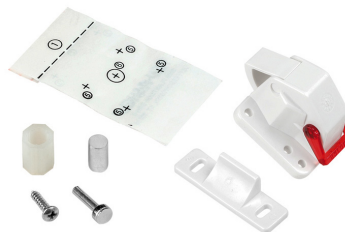

Сигурносна нумеричка брава - Lehmann

Шифра	Тип	Φ
300045	лева	24mm
300046	десна	

Можност за монтирање на различни дебелини

Едноставно подесување

- 4 знаци за кодирање, 9999 комбинации.
- Едноставно поставување и промена на код.
- Можност за лево, десно и вертикално поставување.
- Итен сигурносен клуч во случај на заборавање на лозинката.
- Сигурносната брава е заштитена од обивање.

Со скенирање на QR кодот можете да го погледнете видеото за подесување на бравата.

Сетот се состои од :

Нумеричка брава тип 57

Итен сигурносен клуч

Пребарувач на шифра

Прифатник за брава

Сигурносна магнетна брава Revalock - Емуса

100188

100189

Шифра	Опис	
100188	механизам	25
100189	магнет	

Revalock е нова, патентирана сигурносна брава за врати и фиоки. Функционира на многу едноставен начин со помош на магнет кој воедно е и клуч со кој се активира и деактивира бравата. Откако ќе се монтира не е видлива надвор и може да се монтира на фронт од 13mm до 40mm.