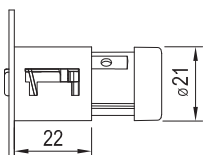

Технички информации

4 x отвори Ф4

страница на елементот

Брава за лизгачки врати - Lehmann

Шифра	Φ
300048	21mm

- Сетот се состои од :
 - Брава.
 - Розетна.
 - Цилиндар и клуч.

Технички информации

Брава за лизгачки врати - Strong