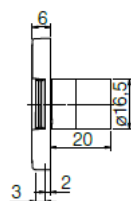

Технички информации