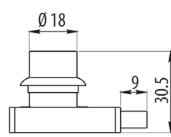

Технички информации

4 x отвори Ф4

страница на елементот

Брава за лизгачки врати - Lehmann

Шифра	Φ
300048	21mm

- Сетот се состои од :
 - Брава.
 - Розетна.
 - Цилиндар и клуч.

Технички информации

Брава за лизгачки врати - Strong