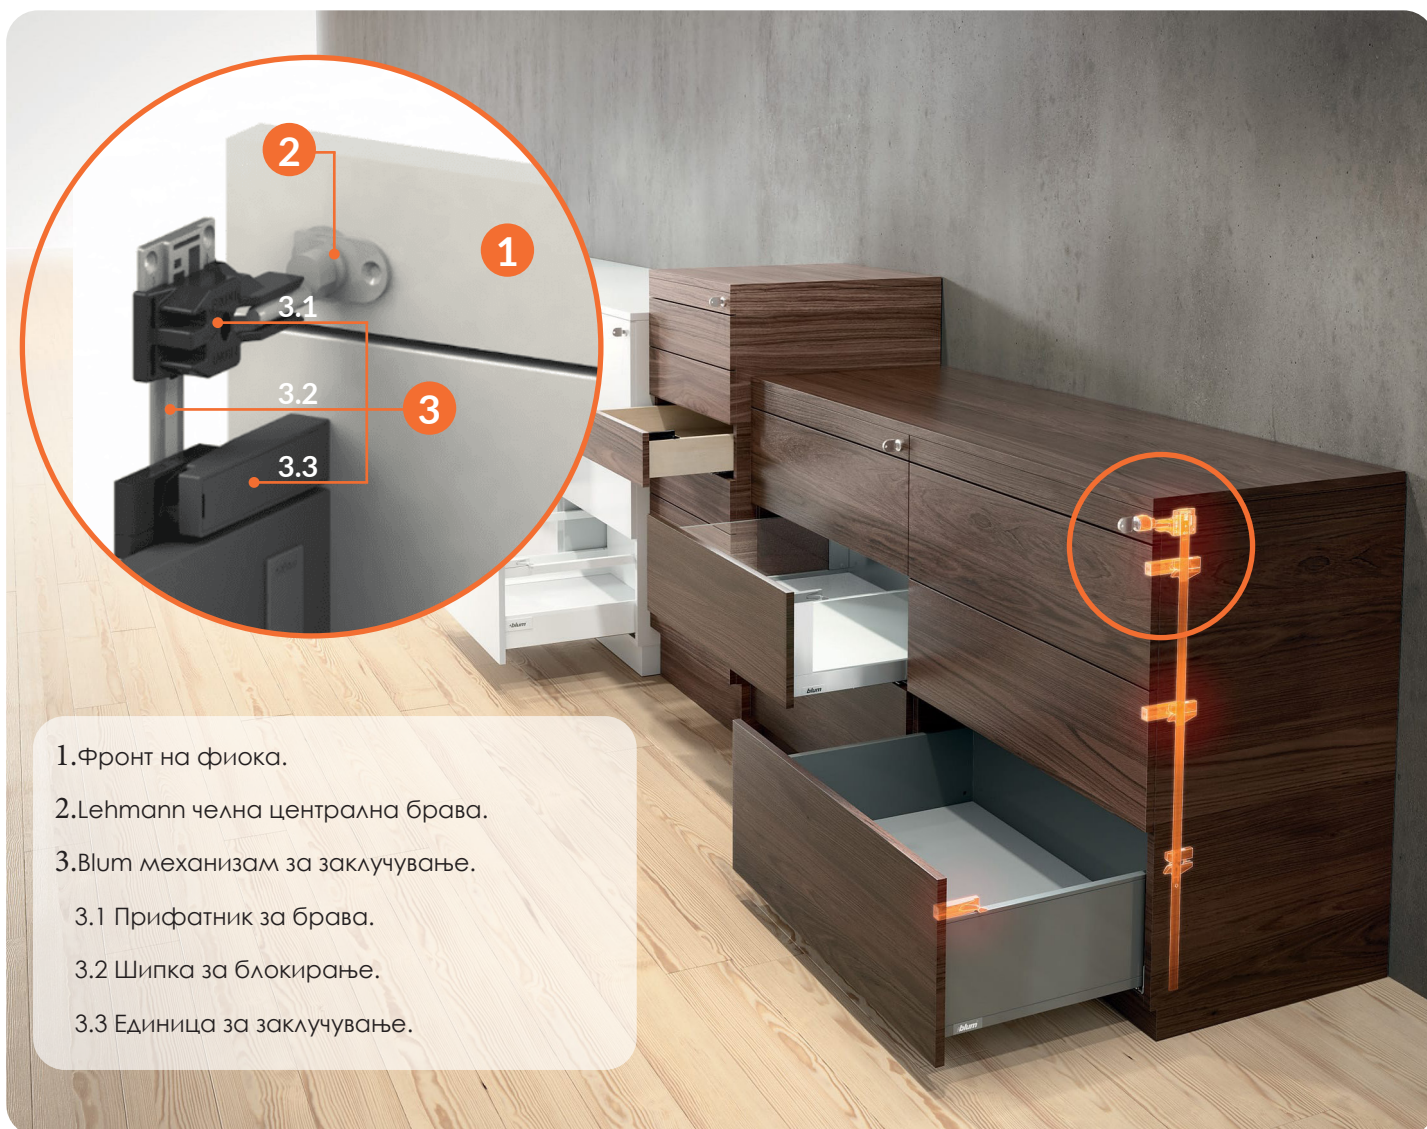

Шифра	Тип	L	Боја
300052	за 3 фиоки	600mm	антрацит
300053			црна
300054			бела
300055	за 4 фиоки	800mm	антрацит
300056			црна
300057			бела

- Системот овозможува отворање на само една фиока и блокирање на останатите.
- Соодветен за фиоки со метални страни Legrabox и Tandem-box, како и за лизгачи за дрвени фиоки Movento и Tandem.
- Голема флексибилност – употребливо за различни димензии на елементот.
- Сетот се состои од:
  - Lehmann челна централна брава
  - Blum механизам за заклучување на 3 или 4 фиоки.