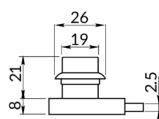

- Сетот се состои од :
 - Брава.
 - Розетна.
 - Цилиндар и клуч.

Технички информации

страница на
елементот

Квадратна брава - GTV

Шифра *	Φ		
300001	19mm	12	120

Технички информации

страница на
елементот

Квадратна брава со клуч на прекршување - GTV