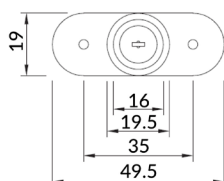

Технички информации

4 x отвори Ф4

страница на елементот

Брава за лизгачки врати - Lehmann

Шифра	Φ
300048	21mm

- Сетот се состои од :
 - Брава.
 - Розетна.
 - Цилиндар и клуч.

Технички информации

Брава за лизгачки врати - Strong

Шифра *	Φ	
300012	19.5mm	20

Технички информации

Брава за стаклени лизгачки врати

За дебелина на стакло 4-8mm.

Шифра *	Φ		
300006	18mm	12	120

Технички информации

Брава за стаклена врата

За дебелина на стакло 4-7mm.