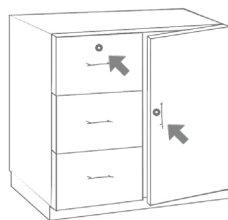

Квадратна брава со кодиран клуч - GTV