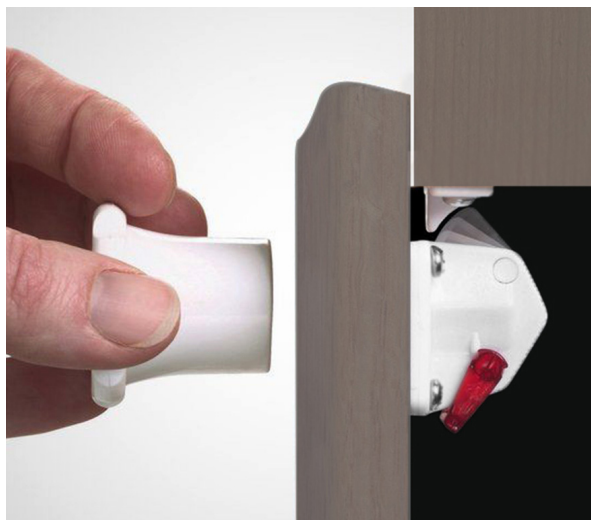

Со скенирање на QR кодот можете да го погледнете видеото за подесување на бравата.

Сетот се состои од :

Нумеричка брава тип 57

Итен сигурносен клуч

Пребарувач на шифра

Прифатник за брава

Сигурносна магнетна брава Revalock - Емуса

100188

100189

Шифра	Опис	
100188	механизам	25
100189	магнет	

Revalock е нова, патентирана сигурносна брава за врати и фиоки. Функционира на многу едноставен начин со помош на магнет кој воедно е и клуч со кој се активира и деактивира бравата. Откако ќе се монтира не е видлива надвор и може да се монтира на фронт од 13mm до 40mm.

Идеален систем за поголема безбедност на децата.

Заклучен фронт

Отклучување на фронт со помош на магнет

Биометриска сигурносна брава - Strong

- Бравата има 2 режима на работа:
 - приватен режим на работа (ги памти меморираните отпечатоци),
 - јавен режим на работа (после 1 сесија на заклучување и отклучување бравата ги брише отпечатоците од својата меморија и може да се употреби од друг корисник, соодветно за теретани, гардеробери, маркети, хотели, училишта и други објекти од јавен карактер).
- Слот за 4 x AA батерии (не се вклучени со бравата).
- USB приклучок за напојување на електрична енергија при празнење на батериите.