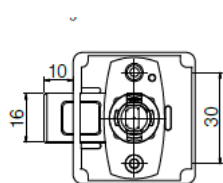

Технички информации