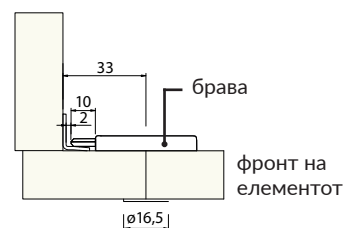

страница на
елементот