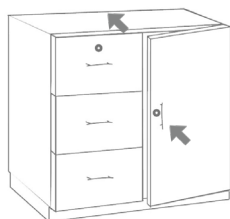

Челна централна брава за фиоки - GTV

- Бравата се монтира на фронт со отвор Φ 18mm.

Шифра *	Тип	L		
300008	за 3 фиоки	500mm	12	120
300009		600mm		
300010	за 4 фиоки	1200mm		

Квадратна брава - Lehmann

Шифра	Φ
300049	16.5mm