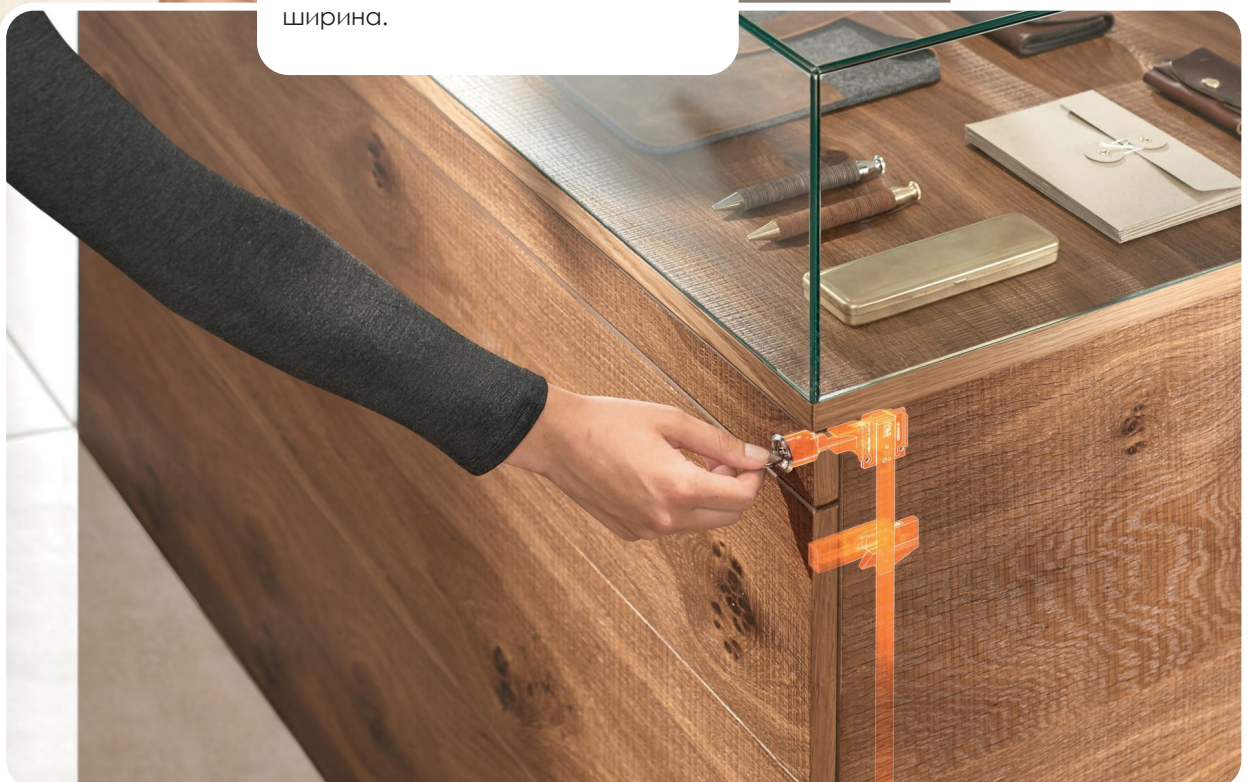

CABLOXX ви нуди дополнителна сигурност од превртување на елементите, без оглед на нивната ширина.