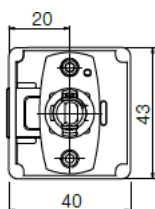

Технички информации