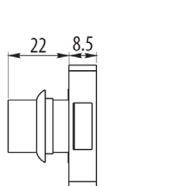

Квадратна брава со клуч на прекршување - GTV

Шифра *	Ø		
300002	19mm	12	120

Технички информации

страница на елементот

Квадратна брава со кодиран клуч - GTV

Шифра *	Ø		
300003	18mm	12	120
300040	мастер клуч		

мастер клуч - со кој можете да отклучите повеќе брави од овој тип.

Технички информации

4 x отвори Ф4

страница на елементот