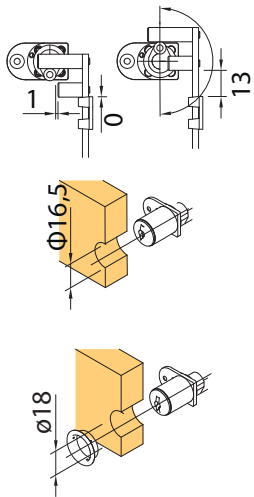

Челна централна брава за фиоки - Lehmann

Шифра	Тип	L
300043	за 5 фиоки	1000mm

- Бравата се монтира на фронт со отвор Φ 16,5mm.
- Сетот се состои од :
 - Челна централна брава.
 - Механизам за заклучување за 5 фиоки.

- Механизмот за заклучување има заштита од превртување на елементот, односно кога една фиока е отворена, другите фиоки се блокирани и не можат да се отворат.

+

=

- Бравата 300043 е соодветна за организаторите за фиоки ВВР кои можете да ги погледнете [тука](#).

ФИОКА ORGA AER - ВВР

Челна централна брава за фиоки - Lehmann

Шифра	Тип	L
300047	за 4 фиоки	600mm

- Бравата се монтира на фронт со отвор Φ 16,5mm.
- Сетот се состои од :
 - Челна централна брава.
 - Механизам за заклучување за 4 фиоки.