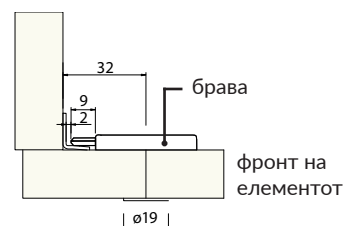

- Сетот се состои од :
 - Брава.
 - Розетна.
 - Цилиндар и клуч.

Технички информации

страница на
елементот

Квадратна брава - GTV

Шифра *	Φ		
300001	19mm	12	120

Технички информации

страница на
елементот

Квадратна брава со клуч на прекршување - GTV