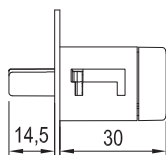

Технички информации

4 x отвори Ф4

страница на елементот

Брава за лизгачки врати - Lehmann

Шифра	Φ
300048	21mm

- Сетот се состои од :
 - Брава.
 - Розетна.
 - Цилиндар и клуч.

Технички информации

Брава за лизгачки врати - Strong