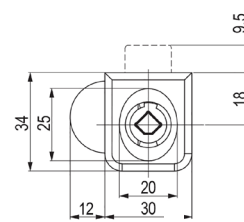

Брава за стаклени лизгачки врати

Шифра *	Φ		
300006	18mm	12	120

Технички информации

Брава за стаклена врата

Шифра *	Тип	
300070	1 врата	200
300071	2 врати	

Технички информации

За 2 врати