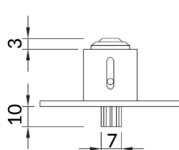

Технички информации