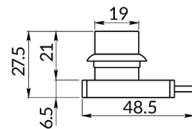

Технички информации