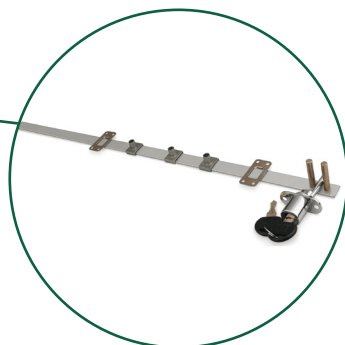

- Механизмот за заклучување има заштита од превртување на елементот, односно кога една фиока е отворена, другите фиоки се блокирани и не можат да се отворат.

+

=

- Бравата 300043 е соодветна за организаторите за фиоки ВВР кои можете да ги погледнете [тука](#).

ФИОКА ORGA AER - ВВР

Челна централна брава за фиоки - Lehmann

Шифра	Тип	L
300047	за 4 фиоки	600mm

- Бравата се монтира на фронт со отвор Φ 16,5mm.
- Сетот се состои од :
 - Челна централна брава.
 - Механизам за заклучување за 4 фиоки.

Челна централна брава за фиоки - GTV

- Бравата се монтира на фронт со отвор Φ 18mm.

Шифра *	Тип	L		
300008	за 3 фиоки	500mm	12	120
300009		600mm		
300010	за 4 фиоки	1200mm		

Квадратна брава - Lehmann

Шифра	Φ
300049	16.5mm