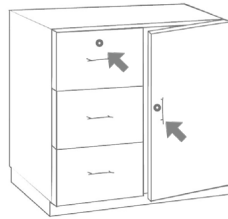

- Сетот се состои од :
 - Брава.
 - Розетна.
 - Цилиндар и клуч.

Технички информации

страница на
елементот

Квадратна брава - GTV

Шифра *	Φ		
300001	19mm	12	120

Технички информации

страница на
елементот

Квадратна брава со клуч на прекршување - GTV