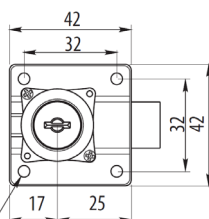

Шифра *	Ø		
300002	19mm	12	120

Технички информации

страница на елементот

Квадратна брава со кодиран клуч - GTV

Шифра *	Ø		
300003	18mm	12	120
300040	мастер клуч		

мастер клуч - со кој можете да отклучите повеќе брави од овој тип.

Технички информации

4 x отвори Ф4

страница на елементот

Брава за лизгачки врати - Lehmann

Шифра	Φ
300048	21mm

- Сетот се состои од :
 - Брава.
 - Розетна.
 - Цилиндар и клуч.

Технички информации

Брава за лизгачки врати - Strong