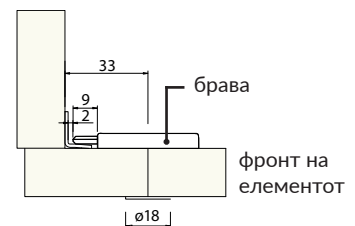

Шифра *	Ø		
300002	19mm	12	120

Технички информации

страница на елементот

Квадратна брава со кодиран клуч - GTV

Шифра *	Ø		
300003	18mm	12	120
300040	мастер клуч		

мастер клуч - со кој можете да отклучите повеќе брави од овој тип.

Технички информации

4 x отвори Ф4

страница на елементот

Брава за лизгачки врати - Lehmann

Шифра	Φ
300048	21mm

- Сетот се состои од :
 - Брава.
 - Розетна.
 - Цилиндар и клуч.

Технички информации

Брава за лизгачки врати - Strong