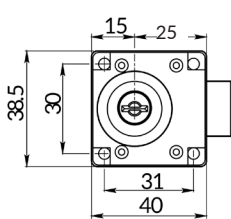

Технички информации