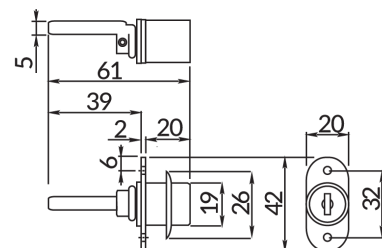

Челна централна брава за фиоки - Lehmann

Шифра	Тип	L
300047	за 4 фиоки	600mm

- Бравата се монтира на фронт со отвор Φ 16,5mm.
- Сетот се состои од :
  - Челна централна брава.
  - Механизам за заклучување за 4 фиоки.

Челна централна брава за фиоки - GTV

- Бравата се монтира на фронт со отвор Φ 18mm.

Шифра *	Тип	L		
300008	за 3 фиоки	500mm	12	120
300009		600mm		
300010	за 4 фиоки	1200mm