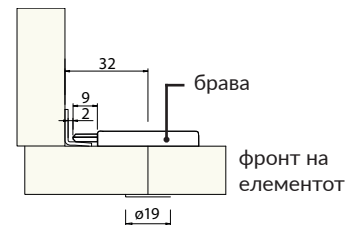

страница на елементот