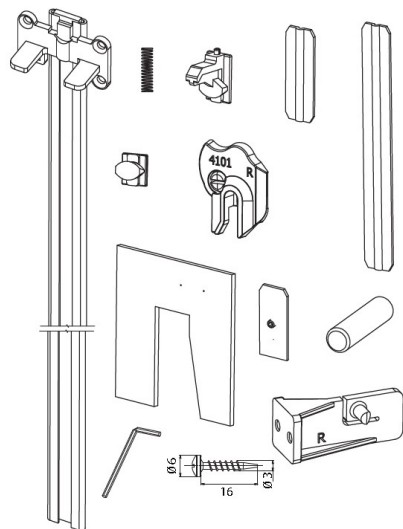

- Механизмот за заклучување има заштита од превртување на елементот, односно кога една фиока е отворена, другите фиоки се блокирани и не можат да се отворат.