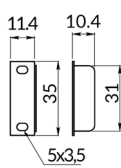

- Сетот се состои од :
 - Брава.
 - Розетна.
 - Цилиндар и клуч.

Технички информации

страница на
елементот

Квадратна брава - GTV

Шифра *	Φ		
300001	19mm	12	120

Технички информации

страница на
елементот

Квадратна брава со клуч на прекршување - GTV