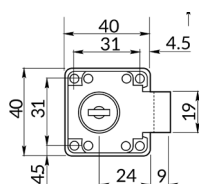

- Сетот се состои од :
 - Брава.
 - Розетна.
 - Цилиндар и клуч.

Технички информации

страница на
елементот

Квадратна брава - GTV

Шифра *	Φ		
300001	19mm	12	120

Технички информации

страница на
елементот

Квадратна брава со клуч на прекршување - GTV