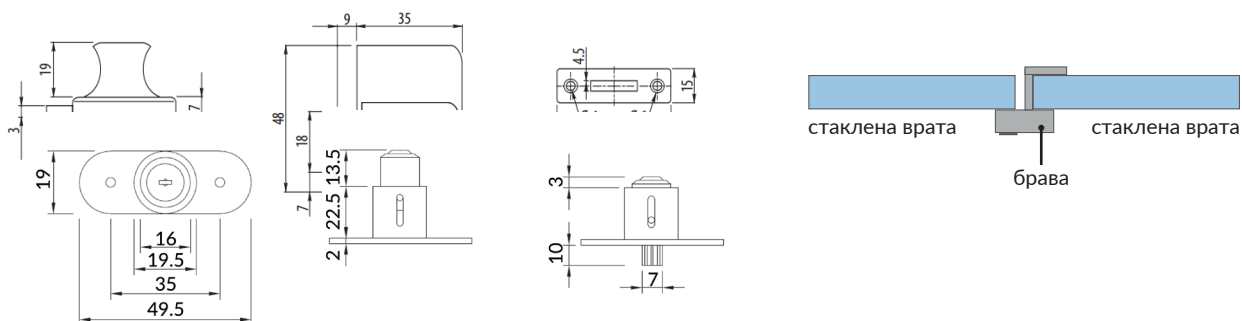

Шифра *	Тип	
300070	1 врата	200
300071	2 врати	

Технички информации

За 1 врата

За 2 врати

Брава за две стаклени врати

За дебелина на стакло 4-8mm.

Шифра *	Ø		
300019	19mm	12	120

Технички информации