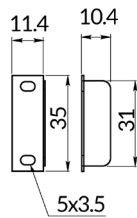

Технички информации