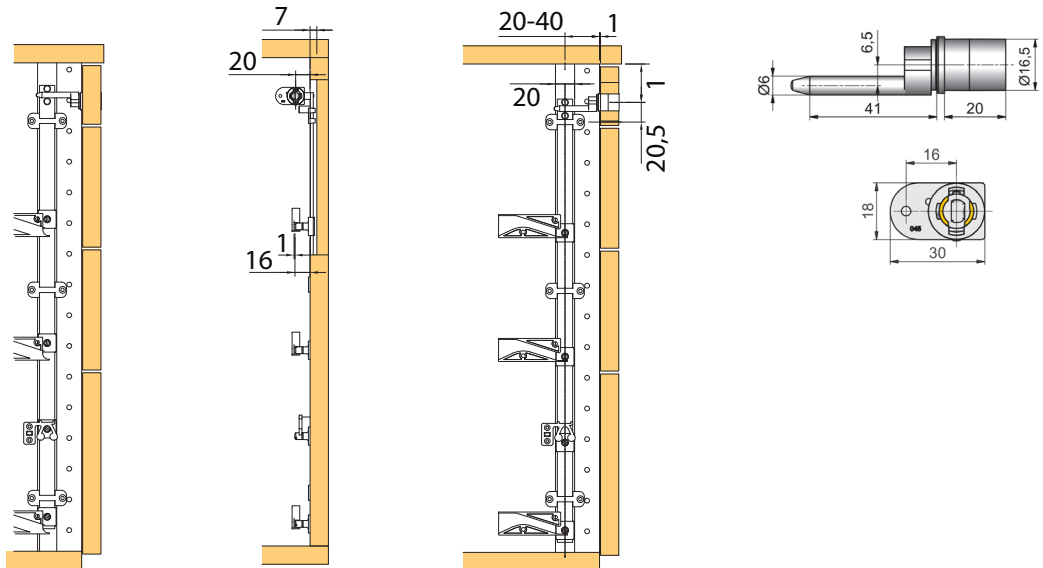

Челна централна брава за фиоки - Lehmann

Шифра	Тип	L
300047	за 4 фиоки	600mm

- Бравата се монтира на фронт со отвор Φ 16,5mm.
- Сетот се состои од :
  - Челна централна брава.
  - Механизам за заклучување за 4 фиоки.

Челна централна брава за фиоки - GTV

- Бравата се монтира на фронт со отвор Φ 18mm.

Шифра *	Тип	L		
300008	за 3 фиоки	500mm	12	120
300009		600mm		
300010	за 4 фиоки	1200mm