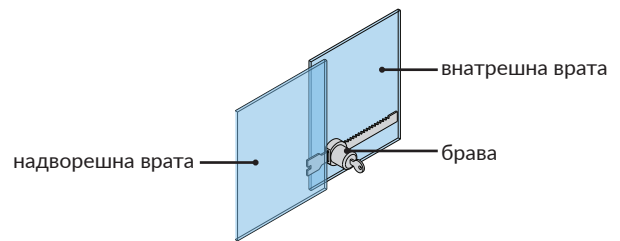

Шифра *	Φ	
300012	19.5mm	20

Технички информации

Брава за стаклени лизгачки врати

За дебелина на стакло 4-8mm.

Шифра *	Φ		
300006	18mm	12	120

Технички информации

Брава за стаклена врата

За дебелина на стакло 4-7mm.