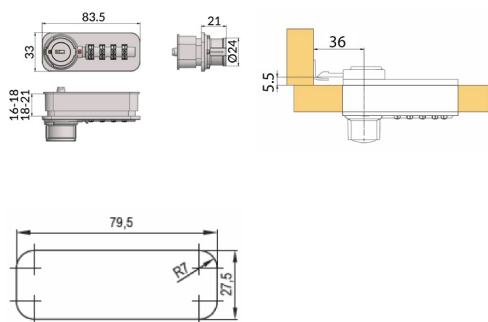

Сигурносна нумеричка брава - Lehmann

Шифра	Тип	Φ
300045	лева	24mm
300046	десна	

Можност за монтирање на различни дебелини

Едноставно подесување

- 4 знаци за кодирање, 9999 комбинации.
- Едноставно поставување и промена на код.
- Можност за лево, десно и вертикално поставување.
- Итен сигурносен клуч во случај на заборавање на лозинката.
- Сигурносната брава е заштитена од обивање.