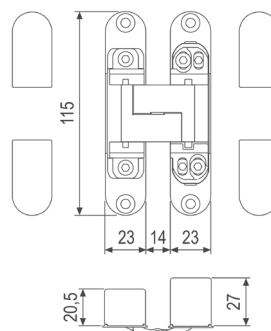

Скриена шарка за внатрешна врата Eclipse 3.0 - AGB

Шифра	Димензија	Боја	
1501001	115 x 23 x 27mm	хром мат	12

- Соодветна за дрвени и алуминиумски врати.
- Подесување:
  - дијагонално $\pm 1\text{mm}$,
  - вертикално $\pm 2\text{mm}$,
  - хоризонтално $\pm 1.5\text{mm}$.
- Носивост:
  - Мах. тежина на врата со 2 шарки - 40kg,
  - Мах. тежина на врата со 4 шарки - 60kg.
- Сетот се состои од шарка и покривно капаче за шарка.
- Сертифицирана за врати отпорни на оган.

Со скенирање на QR кодот можете да го погледнете видеото за шарката Eclipse 3.0

Шарка Eclipse 3.0 погодна за огноотпорни врати

Голема предност на оваа шарка **Eclipse 3.0** е тоа што е погодна за врати отпорни на оган и има сертификат **EN 1634***. Идеална е за употреба во простории кои што бараат висока отпорност од пожари како болници, лаборатории, хотели и сл.

* EN 1634 стандард за врати - вратата може да издржи пожар до 67 min притоа недозволувајќи пламенот и чадот да преминат во другата просторија.