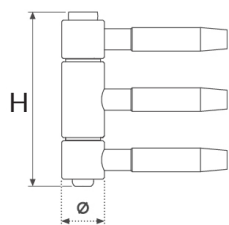

Шарка за дрвена врата Tria maxi - AGB

Шифра	H	Ø	Боја	
1500099	60mm	16mm	никел	12
1500100	88mm	20mm