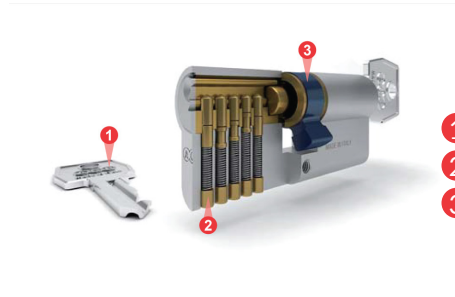

Шифра	Димензија А x В	Боја	Материјал
1500084	30 x 35mm	никел	месинг
1500085	30 x 40mm