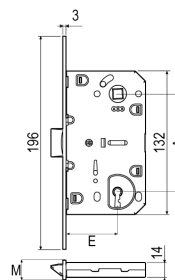

- A - димензија на растојание помеѓу отворот за клуч и отворот за квака на бравата.
- E - димензија на растојание на челото на бравата и отворот за клуч на бравата.
- M - димензија на дебелина на челото.
- Сетот се состои од брава и прифатник за брава.
- Бравата е универзална и може да се користи и како лева и како десна.
- Сертифицирана за врати отпорни на оган.

техничка слика
за брава

Брава за дрвена врата Mediana Evolution - AGB

Шифра	Тип	A	E	M	Боја
1500115	обичен клуч	90mm	35mm	18mm	никел
1500116	цилиндар клуч	85mm	60mm		
1500117	брава за тоалет	96mm	50mm		

- A - димензија на растојание помеѓу отворот за клуч и отворот за квака на бравата.
- E - димензија на растојание на челото на бравата и отворот за клуч на бравата.
- M - димензија на дебелина на челото.
- Сетот се состои од брава и прифатник за брава.
- Бравата е универзална и може да се користи и како лева и како десна, само треба да се извади и да се сврти јазичето од другата страна.
- Бравата при затворање автоматски се заклучува и од надворешната страна се отвора само со клуч, додека од внатрешната страна се отвора со помош на кваката.

техничка слика
за брава

техничка слика
за прифатник за брава

- A - димензија на растојание помеѓу отворот за клуч и отворот за квака на бравата.
- E - димензија на растојание на челото на бравата и отворот за клуч на бравата.
- M - димензија на дебелина на челото.
- Сетот се состои од брава и прифатник за брава.
- Бравата е универзална и може да се користи и како лева и како десна, само треба да се извади и да се сврти јазичето од другата страна.