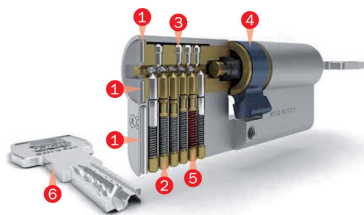

техничка слика
за брава

техничка слика
за прифатник за брава

- A - димензија на растојание помеѓу отворот за клуч и отворот за квака на бравата.
- E - димензија на растојание на челото на бравата и отворот за клуч на бравата.
- M - димензија на дебелина на челото.
- Сетот се состои од брава и прифатник за брава.
- Бравата е универзална и може да се користи и како лева и како десна, само треба да се извади и да се сврти јазичето од другата страна.

Електромагнетен прифатник за брава

Шифра	Димензија	Боја
1500165	25 x 250mm	никел

- Прифатникот за брава е универзален и може да се користи и како лев и како десен.

Цилиндар за брава - AGB

Шифра	Димензија А x В	Боја	Материјал
1500081	30 x 30mm	никел	месинг
1500082	30 x 35mm		
1500083	30 x 40mm		

- Бравата е составена од:
- 1 3 x клучеви.
 - 2 5 пинови за заклучување.
 - 3 Сигурносен механизам.

Цилиндар за брава со кодиран клуч - AGB

Шифра	Димензија А x В	Боја	Материјал
1500086	30 x 30mm	никел	месинг
1500087	30 x 35mm		
1500088	30 x 40mm		

- Бравата е составена од:
- 1 3 челични пинови од двете страни отпорни на бушење.
 - 2 6 активни пинови за заклучување.
 - 3 9 пасивни пинови за широк опсег на кодови на клучот.
 - 4 Сигурносен механизам.
 - 5 Голема отпорност од удари.
 - 6 5 x клучеви.