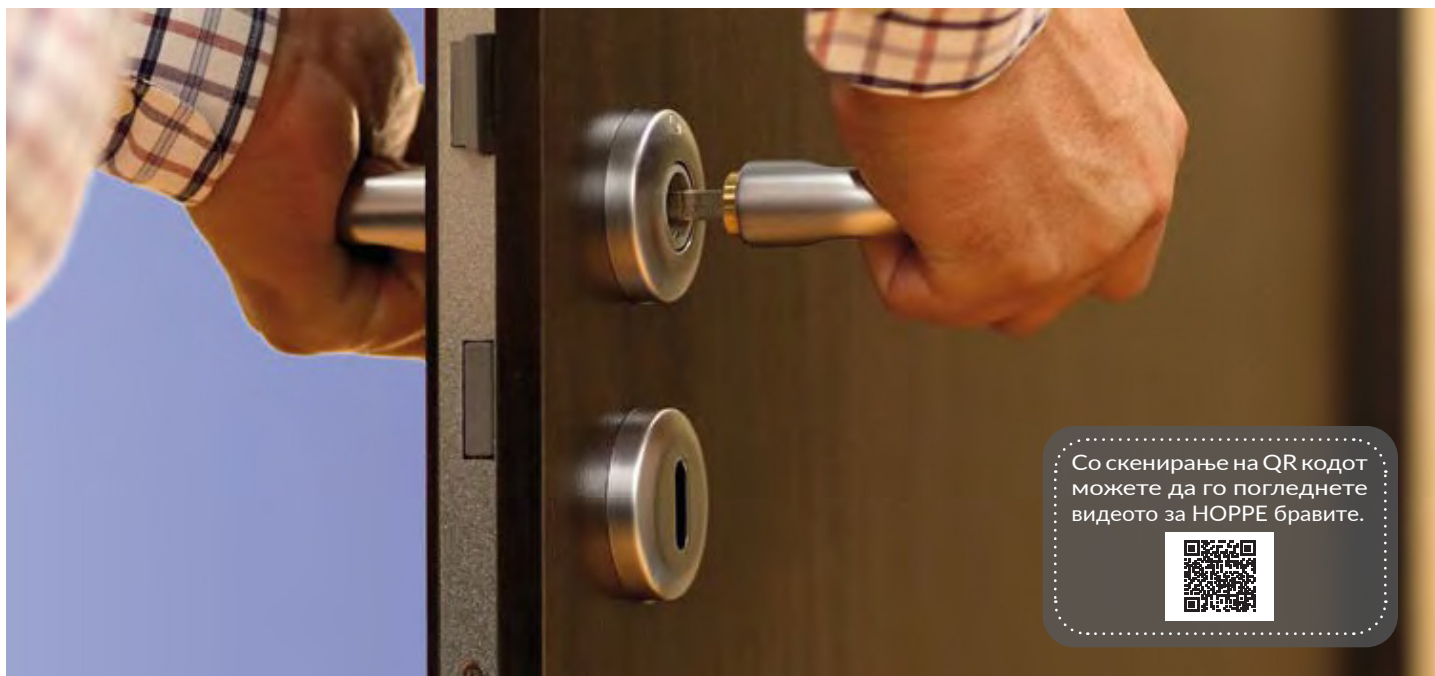

Само притиснете ги кваките една кон друга и го имате посакуваниот резултат.

Со скенирање на QR кодот можете да го погледнете видеото за HOPPE бравите.

- Лесна монтажа - магнетно спојување :
- вграден механизам кој со притиснување на кваките една кон друга се овозможува прицврстување односно долготрајна и цврста врска.
- **75% заштеда на време** во споредба со стандардно монтирање (со шрафење).
- Не се потребни инбуси или други алати за монтажа.
- Можат да се користат за различни дебелини на врата во зависност од типот на кваката.
- Лесна и брза демонтажа на кваката.