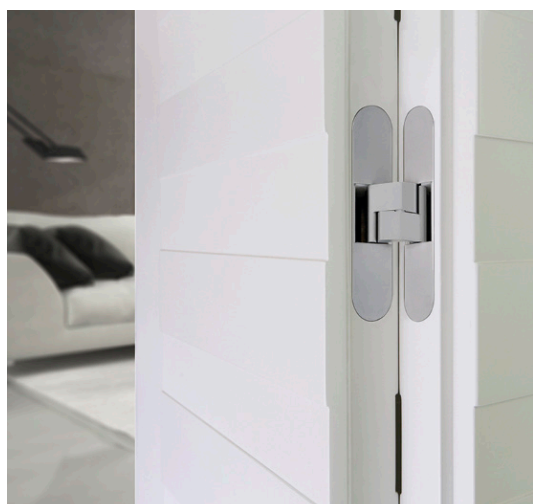

Шарка Eclipse 3.0 погодна за огноотпорни врати

Голема предност на оваа шарка **Eclipse 3.0** е тоа што е погодна за врати отпорни на оган и има сертификат **EN 1634***. Идеална е за употреба во простории кои што бараат висока отпорност од пожари како болници, лаборатории, хотели и сл.

* EN 1634 стандард за врати - вратата може да издржи пожар до 67 min притоа недозволувајќи пламенот и чадот да преминат во другата просторија.