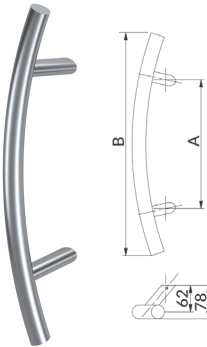

Квака Riva Titanium

Шифра	Тип	Опис	За дебелина на врата	Боја	Материјал
1500162	клуч	квака и розетна	35-55 mm	титаниум	цинк
1500163	цилиндар				
1500164	тоалет				

Рачка за надворешна врата Inox - Medos

Шифра	Димензија А	Димензија В	Агол	Боја	Материјал
1500149	300mm	500mm	45°	ИНОКС	ИНОКС
1500150	450mm	650mm			
1500151	600mm	800mm			
1500152	1200mm	1400mm			

- Сетот се состои од:
 - рачка за надворешна врата,
 - сет за прицврсување на рачката.

Рачка за надворешна врата Rounded - Medos

Шифра	Димензија А	Димензија В	Агол	Боја	Материјал
1500153	560mm	810mm	45°	ИНОКС	ИНОКС

- Сетот се состои од:
 - рачка за надворешна врата,
 - сет за прицврсување на рачката.

Рачка за надворешна врата Square - Medos

Шифра	Димензија А	Димензија В	Агол	Боја	Материјал
1500154	600mm	800mm	45°	ИНОКС	ИНОКС