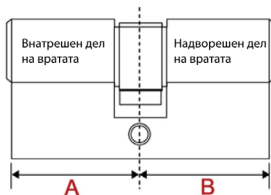

техничка слика
за брава

техничка слика
за прифатник за брава

- A - димензија на растојание помеѓу отворот за клуч и отворот за квака на бравата.
- E - димензија на растојание на челото на бравата и отворот за клуч на бравата.
- M - димензија на дебелина на челото.
- Сетот се состои од брава и прифатник за брава.
- Бравата е универзална и може да се користи и како лева и како десна, само треба да се извади и да се сврти јазичето од другата страна.

Електромагнетен прифатник за брава

Шифра	Димензија	Боја
1500165	25 x 250mm	никел

- Прифатникот за брава е универзален и може да се користи и како лев и како десен.

Цилиндар за брава - AGB

Шифра	Димензија А x В	Боја	Материјал
1500081	30 x 30mm	никел	месинг
1500082	30 x 35mm		
1500083	30 x 40mm		