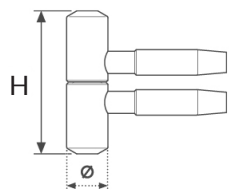

Шарка за дрвена врата модел 118 - AGB

Шифра	H	Ø	Боја	
1500091	45mm	13mm	сребрена	100
1500092	49mm	14mm		
1500093	54mm	16mm