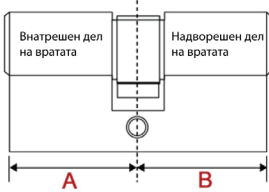

Шифра	Димензија А x В	Боја	Материјал
1500084	30 x 35mm	никел	месинг
1500085	30 x 40mm