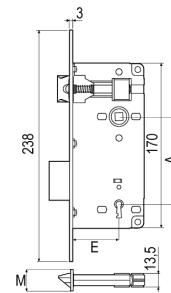

- A - димензија на растојание помеѓу отворот за клуч и отворот за квака на бравата.
- E - димензија на растојание на челото на бравата и отворот за клуч на бравата.
- M - димензија на дебелина на челото.
- Сетот се состои од брава и прифатник за брава.
- Бравата е универзална и може да се користи и како лева и како десна.
- Сертифицирана за врати отпорни на оган.

техничка слика
за брава

Брава за дрвена врата Mediana Evolution - AGB

Шифра	Тип	A	E	M	Боја
1500115	обичен клуч	90mm	35mm	18mm	никел
1500116	цилиндар клуч	85mm	60mm		
1500117	брава за тоалет	96mm	50mm		

- A - димензија на растојание помеѓу отворот за клуч и отворот за квака на бравата.
- E - димензија на растојание на челото на бравата и отворот за клуч на бравата.
- M - димензија на дебелина на челото.
- Сетот се состои од брава и прифатник за брава.
- Бравата е универзална и може да се користи и како лева и како десна, само треба да се извади и да се сврти јазичето од другата страна.
- Бравата при затворање автоматски се заклучува и од надворешната страна се отвора само со клуч, додека од внатрешната страна се отвора со помош на кваката.

техничка слика
за брава

Брава за дрвена врата Patent Grande - AGB

Шифра	Тип	Ширина на брава	A	E	M	Боја
1500101	обичен клуч	65mm	90mm	40mm	18mm	никел
1500102	цилиндар клуч					
1500109	брава за тоалет	80mm	90mm	50mm	18mm	
1500103	обичен клуч					
1500104	цилиндар клуч					
1500110	брава за тоалет					

техничка слика
за брава

техничка слика
за прифатник за брава

- A - димензија на растојание помеѓу отворот за клуч и отворот за квака на бравата.
- E - димензија на растојание на челото на бравата и отворот за клуч на бравата.
- M - димензија на дебелина на челото.
- Сетот се состои од брава и прифатник за брава.
- Бравата е универзална и може да се користи и како лева и како десна, само треба да се извади и да се сврти јазичето од другата страна.