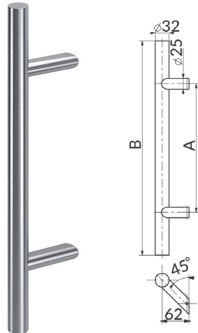

Рачка за надворешна врата Inox - Medos

Шифра	Димензија А	Димензија В	Агол	Боја	Материјал
1500149	300mm	500mm	45°	ИНОКС	ИНОКС
1500150	450mm	650mm			
1500151	600mm	800mm			
1500152	1200mm	1400mm			

- Сетот се состои од:
  - рачка за надворешна врата,
  - сет за прицврсување на рачката.