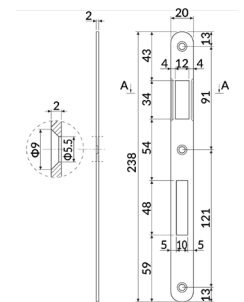

- A - димензија на растојание помеѓу отворот за клуч и отворот за квака на бравата.
- E - димензија на растојание на челото на бравата и отворот за клуч на бравата.
- M - димензија на дебелина на челото.
- Сетот се состои од брава и прифатник за брава.
- Бравата е универзална и може да се користи и како лева и како десна.
- Сертифицирана за врати отпорни на оган.

техничка слика
за брава

Брава за дрвена врата Mediana Evolution - AGB

Шифра	Тип	A	E	M	Боја
1500115	обичен клуч	90mm	35mm	18mm	никел
1500116	цилиндар клуч	85mm	60mm		
1500117	брава за тоалет	96mm	50mm		

- A - димензија на растојание помеѓу отворот за клуч и отворот за квака на бравата.
- E - димензија на растојание на челото на бравата и отворот за клуч на бравата.
- M - димензија на дебелина на челото.
- Сетот се состои од брава и прифатник за брава.
- Бравата е универзална и може да се користи и како лева и како десна, само треба да се извади и да се сврти јазичето од другата страна.
- Бравата при затворање автоматски се заклучува и од надворешната страна се отвора само со клуч, додека од внатрешната страна се отвора со помош на кваката.

техничка слика
за брава

Брава за дрвена врата Patent Grande - AGB

Шифра	Тип	Ширина на брава	A	E	M	Боја
1500101	обичен клуч	65mm	90mm	40mm	18mm	никел
1500102	цилиндар клуч					
1500109	брава за тоалет	80mm	90mm	50mm	18mm	
1500103	обичен клуч					
1500104	цилиндар клуч					
1500110	брава за тоалет					

техничка слика
за брава

техничка слика
за прифатник за брава

- A - димензија на растојание помеѓу отворот за клуч и отворот за квака на бравата.
- E - димензија на растојание на челото на бравата и отворот за клуч на бравата.
- M - димензија на дебелина на челото.
- Сетот се состои од брава и прифатник за брава.
- Бравата е универзална и може да се користи и како лева и како десна, само треба да се извади и да се сврти јазичето од другата страна.