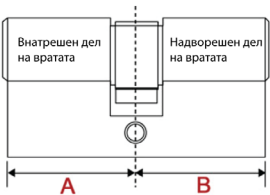

Шифра	Димензија А x В	Боја	Материјал
1500089	30 x 35mm	никел	месинг
1500090	30 x 40mm