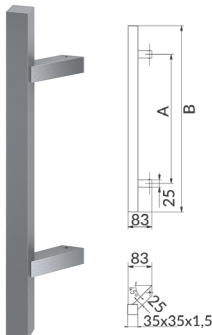

- Сетот се состои од:
 - рачка за надворешна врата,
 - сет за прицврсување на рачката.

Рачка за надворешна врата Rounded - Medos

Шифра	Димензија А	Димензија В	Агол	Боја	Материјал
1500153	560mm	810mm	45°	ИНОКС	ИНОКС

- Сетот се состои од:
 - рачка за надворешна врата,
 - сет за прицврсување на рачката.

Рачка за надворешна врата Square - Medos

Шифра	Димензија А	Димензија В	Агол	Боја	Материјал
1500154	600mm	800mm	45°	ИНОКС	ИНОКС