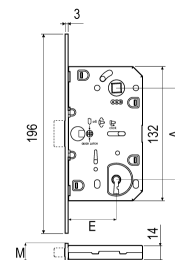

- Соодветна за дрвени и алуминиумски врати.
- Подесување:
 - дијагонално $\pm 1\text{mm}$,
 - вертикално $\pm 2\text{mm}$,
 - хоризонтално $\pm 1.5\text{mm}$.
- Носивост:
 - Мах. тежина на врата со 2 шарки - 40kg,
 - Мах. тежина на врата со 4 шарки - 60kg.
- Сетот се состои од шарка и покривно капаче за шарка.
- Сертифицирана за врати отпорни на оган.

- A - димензија на растојание помеѓу отворот за клуч и отворот за квака на бравата.
- E - димензија на растојание на челото на бравата и отворот за клуч на бравата.
- M - димензија на дебелина на челото.
- Сетот се состои од брава и прифатник за брава.
- Бравата е универзална и може да се користи и како лева и како десна.
- Сертифицирана за врати отпорни на оган.

техничка слика
за брава

Брава за дрвена врата Mediana Evolution - AGB

Шифра	Тип	A	E	M	Боја
1500115	обичен клуч	90mm	35mm	18mm	никел
1500116	цилиндар клуч	85mm	60mm		
1500117	брава за тоалет	96mm	50mm		

- A - димензија на растојание помеѓу отворот за клуч и отворот за квака на бравата.
- E - димензија на растојание на челото на бравата и отворот за клуч на бравата.
- M - димензија на дебелина на челото.
- Сетот се состои од брава и прифатник за брава.
- Бравата е универзална и може да се користи и како лева и како десна, само треба да се извади и да се сврти јазичето од другата страна.
- Бравата при затворање автоматски се заклучува и од надворешната страна се отвора само со клуч, додека од внатрешната страна се отвора со помош на кваката.