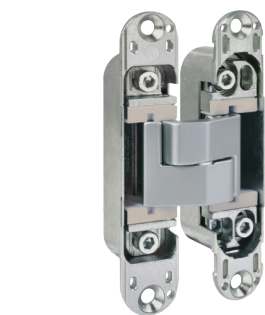

Скриена шарка за внатрешна врата Eclipse 3.0 - AGB

Шифра	Димензија	Боја	
1501001	115 x 23 x 27mm	хром мат	12

- Соодветна за дрвени и алуминиумски врати.
- Подесување:
  - дијагонално $\pm 1\text{mm}$,
  - вертикално $\pm 2\text{mm}$,
  - хоризонтално $\pm 1.5\text{mm}$.
- Носивост:
  - Мах. тежина на врата со 2 шарки - 40kg,
  - Мах. тежина на врата со 4 шарки - 60kg.
- Сетот се состои од шарка и покривно капаче за шарка.
- Сертифицирана за врати отпорни на оган.

шарка

Со скенирање на QR кодот можете да го погледнете видеото за шарката Eclipse 3.0

Шарка Eclipse 3.0 погодна за огноотпорни врати

Голема предност на оваа шарка **Eclipse 3.0** е тоа што е погодна за врати отпорни на оган и има сертификат **EN 1634***. Идеална е за употреба во простории кои што бараат висока отпорност од пожари како болници, лаборатории, хотели и сл.

* EN 1634 стандард за врати - вратата може да издржи пожар до 67 min притоа недозволувајќи пламенот и чадот да преминат во другата просторија.