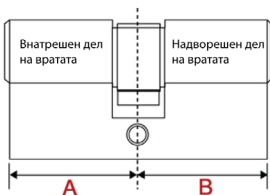

Шифра	Димензија А x В	Боја	Материјал
1500086	30 x 30mm	никел	месинг
1500087	30 x 35mm		
1500088	30 x 40mm