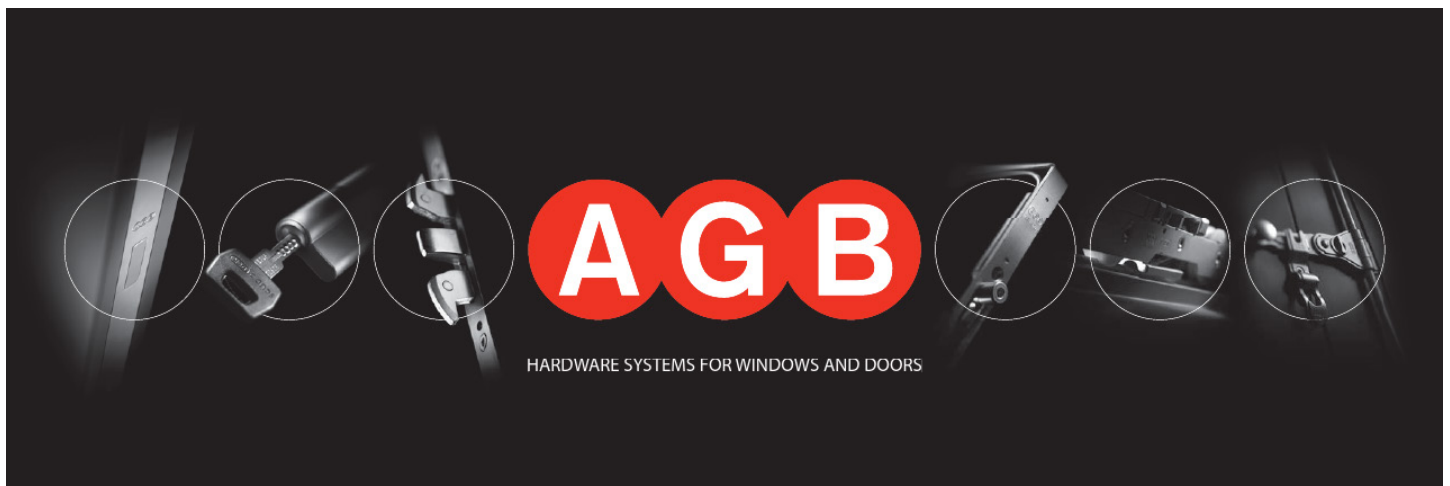

1. Бравата е составена од:
2. 1 3 челични пинови од двете страни отпорни на бушење.
   - 2 6 активни пинови за заклучување.
   - 3 9 пасивни пинови за широк опсег на кодови на клучот.
   - 4 Сигурносен механизам.
   - 5 Голема отпорност од удари.
   - 6 5 x клучеви.