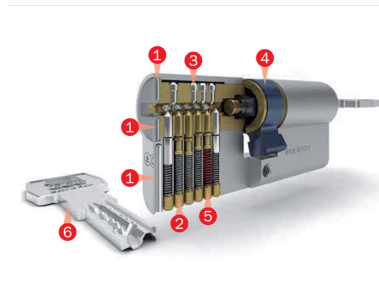

Шифра	Димензија А x В	Боја	Материјал
1500089	30 x 35mm	никел	месинг
1500090	30 x 40mm