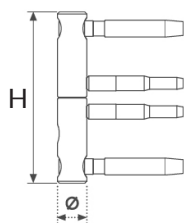

Шарка за дрвена врата 3D matic - AGB

Шифра	H	Ø	Боја	
1500094	82mm	14mm	сребрена	12
1500095		16mm