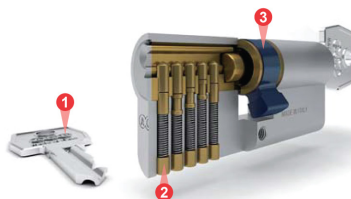

техничка слика
за брава

техничка слика
за прифатник за брава

- A - димензија на растојание помеѓу отворот за клуч и отворот за квака на бравата.
- E - димензија на растојание на челото на бравата и отворот за клуч на бравата.
- M - димензија на дебелина на челото.
- Сетот се состои од брава и прифатник за брава.
- Бравата е универзална и може да се користи и како лева и како десна, само треба да се извади и да се сврти јазичето од другата страна.

Електромагнетен прифатник за брава

Шифра	Димензија	Боја
1500165	25 x 250mm	никел

- Прифатникот за брава е универзален и може да се користи и како лев и како десен.

Цилиндар за брава - AGB

Шифра	Димензија А x В	Боја	Материјал
1500081	30 x 30mm	никел	месинг
1500082	30 x 35mm		
1500083	30 x 40mm		

- Бравата е составена од:
- 1 3 челични пинови од двете страни отпорни на бушење.
 - 2 6 активни пинови за заклучување.
 - 3 9 пасивни пинови за широк опсег на кодови на клучот.
 - 4 Сигурносен механизам.
 - 5 Голема отпорност од удари.
 - 6 5 x клучеви.